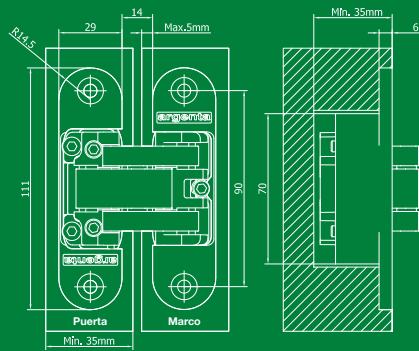

SMALL COLORI

SMALL

MEDIUM

LARGE