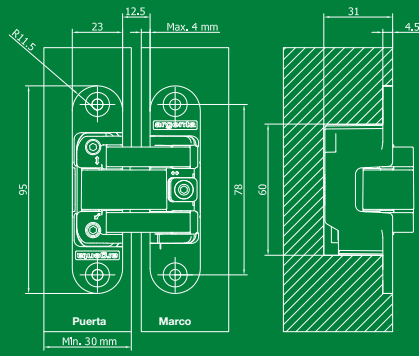

SMALL COLORI