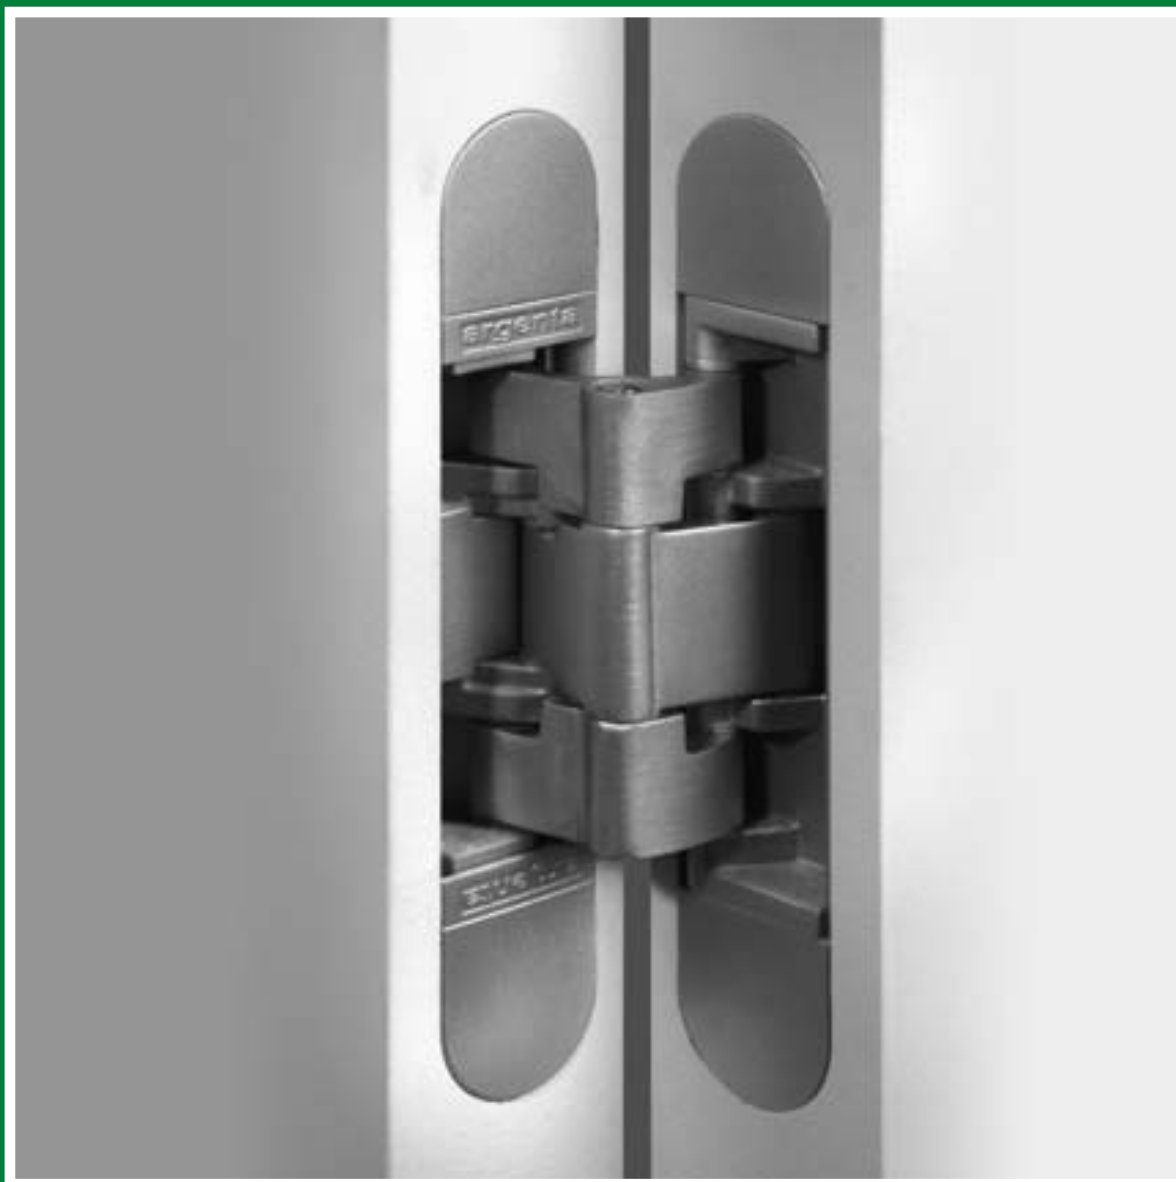

Argenta® Invisible
tecnología patentada

LA BISAGRA INVISIBLE