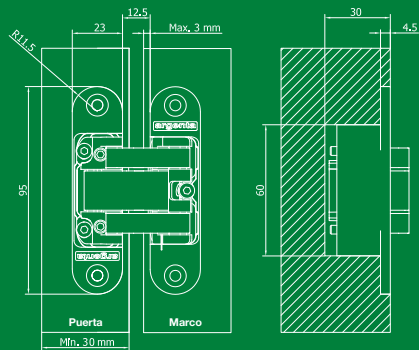

SMALL COLORI

SMALL

MEDIUM

LARGE