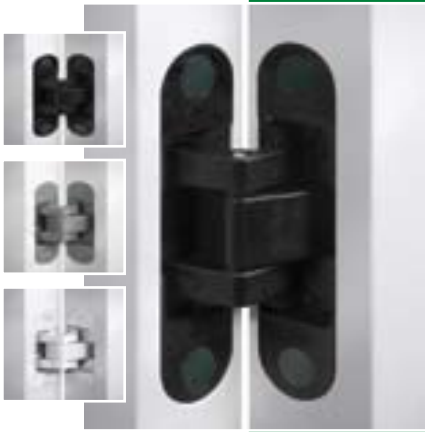

SMALL COLORI

SMALL

MEDIUM

LARGE