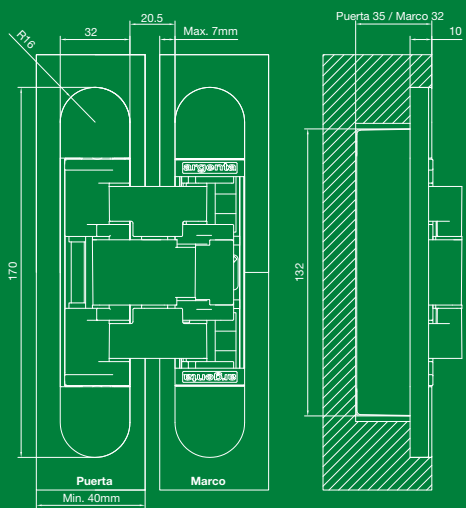

SMALL COLORI

SMALL

MEDIUM

LARGE