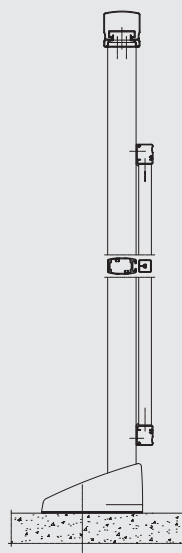

RB 10

Sistemas Complementarios

R
REYNAERS
aluminium

El sistema RB 10 presenta varios estilos: Funcional, Elíptico o Softline. El sistema puede incorporar paneles de vidrio, y también paneles de Plexiglas o acrílicos, que pueden integrarse delante de o entre los perfiles de soporte o directamente en el pasamanos.

La barandilla RB 10 ha sido probada en centros de ensayo homologados de acuerdo con las normas europeas más exigentes y proporciona un nivel de seguridad óptimo.

VARIANTES DE ESTILO

Funcional

Elíptico

Softline