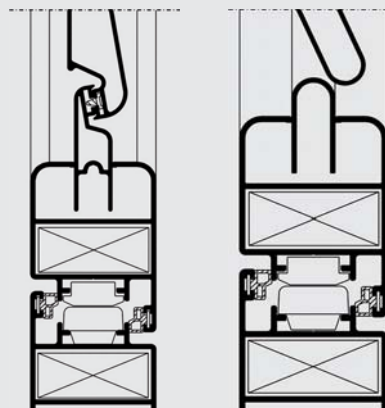

El sistema Medas 3 permite la realización de diferentes opciones de ventanas y balconeras mallorquinas con la posibilidad de elegir entre acristalados, lamas fijas, lamas móviles, lamas panelables ó paneles de diversos materiales. Existe una amplia gama de posibilidades de apertura: fijos, practicables y suspendidas incluso correderas y plegables.

Junto a una estética atractiva y contemporánea la utilización de accesorios en materiales que ofrecen una gran resistencia al envejecimiento y la garantía de los perfiles y sus tratamientos, aseguran una larga vida, siendo el mantenimiento mínimo y sencillo.