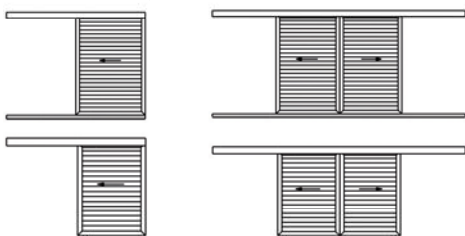

MEDAS 3

Mallorquinas

R
REYNAERS
aluminium

El sistema Medas 3 permite la realización de diferentes opciones de ventanas y balconeras mallorquinas con la posibilidad de elegir entre acristalados, lamas fijas, lamas móviles, lamas panelables ó paneles de diversos materiales. Existe una amplia gama de posibilidades de apertura: fijos, practicables y suspendidas incluso correderas y plegables.

TIPOS DE ABERTURA

Fijos

Practicables y suspendidas

Correderas suspendidas

Corredera Esfera 60 (lama fija o móvil)

Formas especiales

Fijos

Practicables