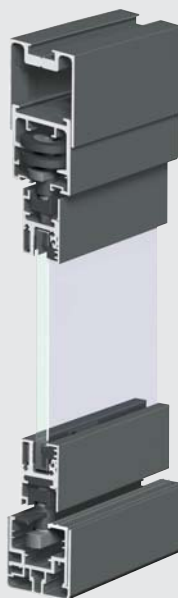

GP 51

Sistemas Complementarios

R
REYNAERS
aluminium

El Glass Patio (GP) 51 es un innovador sistema para correderas completamente en vidrio. Consiste en paneles de vidrio correderos individuales sin marcos verticales. El sistema proporciona una solución modular y adaptable para terrazas acristaladas o para la compartimentación interna de espacios de oficina. El GP 51 se ha diseñado para cubrir los requisitos de ligereza y transparencia de la arquitectura actual. De fácil montaje y colocación, el sistema es único gracias a su carril inferior plano y la ausencia de umbral que permite el libre acceso a la terraza. El GP 51 es la solución ideal para disfrutar de la terraza durante todo el año.

CARACTERÍSTICAS TÉCNICAS

GLASS PATIO

Unión esquina carriles	90° - 270°
Espesor vidrio	6 - 8 - 10 mm
Dimensión paneles de vidrio	max. 2800 mm altura max. 800 mm anchura
Tipo vidrio	vidrio templado

PRESTACIONES