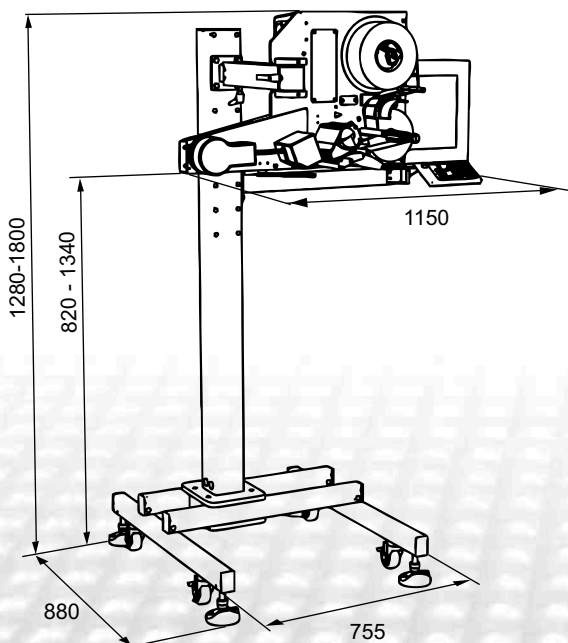

ES 7000

ES 8000

ES 9000

Modelo	ES 9300
Terminal	ESC con pantalla táctil
Interfase de usuario	ESMS
Rendimiento	hasta 65 paquetes/min.
Regulación de altura	automático hasta 160 mm
Detección del producto	Fotocélula
12 Dot/mm / 300 dpi	Si
Velocidad de impresión sup.	máximo 250 mm/s
Etiquetas-Minimo A x L	37 x 30 mm
Etiquetas-Máximo A x L	104 x 120 mm
Diámetro interior del rollo	Ø 76 mm
Diámetro exterior del rollo	Ø 210 mm
Posición de la etiqueta transv. al envase	manual
Giro de Impresora 90°	manual
Interfaz RS 232	Si
Ethernet	Si
Memoria	SSD
USB	Si
Tensión	180 V hasta 255 V / 50 - 60 Hz
Temperatura ambiental	-10 °C hasta +40 °C
Diseño	inoxidable

Altura ajustable de la impresora

Giro de la impresora para diferentes posicionamientos de etiqueta

Terminal ESC 964 IP 65 con protección contra el agua

ESPERA IBERICA, S.A.

C/ Fresadora, 2 • Pol. Ind. Santa Ana
28522 Rivas Vaciamadrid - Madrid