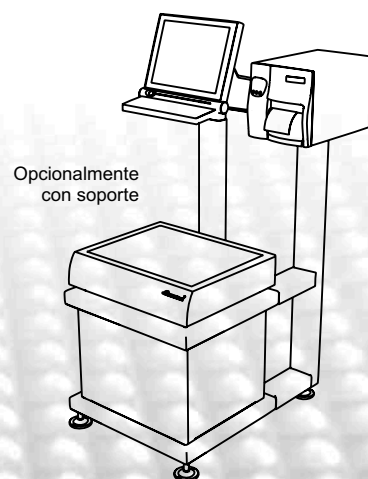

ES 2000

Sistema manual
de peso-precio

PRECIO BASE €/kg	TARA kg	NETO	PESO kg
12,00	1,88		77,05

ES 1000
ES 2000
ES 3000
ES 4000
ES 5000
ES 6000
ES 7000
ES 8000
ES 9000

Modelo	ES 2012	ES 2015	ES 2060
Terminal	ESC con pantalla táctil		
Software	ESMS		
12 dot/mm(300 dpi)	si		
Transmisión de etiqueta	118 mm		
Velocidad de impresión	max. 150 mm/s		
Ancho de impresión	104 mm		
Etiqueta-Min. A x L	25 x 10 mm		
Etiqueta-Max. A x L	110 x 999 mm		
Mandril	38 - 76 mm		
Diámetro rollo etiqueta	165 - 203 mm		
Balanza	estática / multirango		
Rango de pesaje	6 / 12 kg	3 / 6 / 15 kg	15 / 30 / 60 kg
Nivel exactitud	2 / 5 g	1 / 2 / 5 g	5 / 10 / 20 g
Plato de balanza A x L	305 x 275 mm	330 x 235 mm	540 x 430 mm
Ethernet	si		
Conexión PS/2	si		
Memoria	disco duro		
Medio de almacenamiento	USB-Stick		
Tensión de red	100 - 240 V / 50 - 60 Hz		
Transferencia térmica	si		
Fotocélula dosificación etiqueta	si		
Etiqueta cartón perforado	si		
Fotocélula papel ajustable para etiquetas irregulares	si		
Accesorio opcional	cortador		

Cortadora opcional para etiquetas de los envases

Fotocélula para la detección de etiqueta

Impresión TTF con equipo estándar

Opcionalmente con soporte

ESPERA IBERICA, S.A.
 Fresadora, 2 - 28529 Rivas-Vaciamadrid
 Tel. +34/1 666 67 78 • Fax +34/1 666 66 85
 espera@esperaiberica-sa.es • www.espera.com