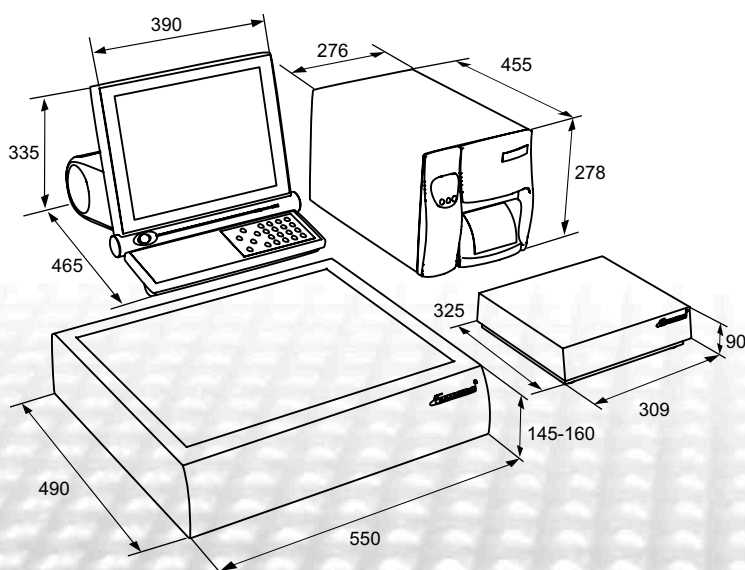

ES 2000

Sistema manual
de peso-precio

PRECIO BASE €/kg	TARA kg	NETO	PESO kg
12,00	1,88		77,05

ES 1000
ES 2000
ES 3000
ES 4000
ES 5000
ES 6000
ES 7000
ES 8000
ES 9000

Modelo	ES 2012	ES 2015	ES 2060
Terminal	ESC con pantalla táctil		
Software	ESMS		
12 dot/mm(300 dpi)	si		
Transmisión de etiqueta	118 mm		
Velocidad de impresión	max. 150 mm/s		
Ancho de impresión	104 mm		
Etiqueta-Min. A x L	25 x 10 mm		
Etiqueta-Max. A x L	110 x 999 mm		
Mandril	38 - 76 mm		
Diámetro rollo etiqueta	165 - 203 mm		
Balanza	estática / multirango		
Rango de pesaje	6 / 12 kg	3 / 6 / 15 kg	15 / 30 / 60 kg
Nivel exactitud	2 / 5 g	1 / 2 / 5 g	5 / 10 / 20 g
Plato de balanza A x L	305 x 275 mm	330 x 235 mm	540 x 430 mm
Ethernet	si		
Conexión PS/2	si		
Memoria	disco duro		
Medio de almacenamiento	USB-Stick		
Tensión de red	100 - 240 V / 50 - 60 Hz		
Transferencia térmica	si		
Fotocélula dosificación etiqueta	si		
Etiqueta cartón perforado	si		
Fotocélula papel ajustable para etiquetas irregulares	si		
Accesorio opcional	cortador		

Cortadora opcional para etiquetas de los envases

Fotocélula para la detección de etiqueta

Impresión TTF con equipo estándar

Opcionalmente con soporte

ESPERA IBERICA, S.A.
 Fresadora, 2 - 28529 Rivas-Vaciamadrid
 Tel. +34/1 666 67 78 • Fax +34/1 666 66 85
 espera@esperaiberica-sa.es • www.espera.com