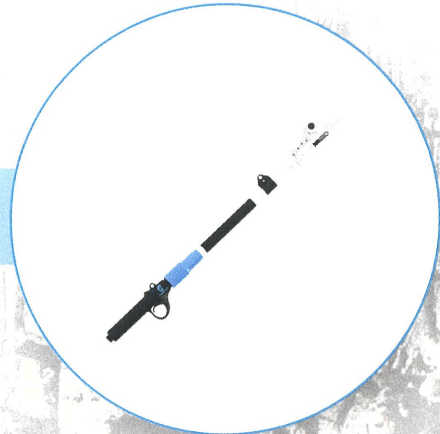

# CAMPAGNOLA

By your side, since 1958

**EASY S**

TIJERA Ø30

TIJERA Ø36

**EASY L**

**EASY 80**

TIJERA CON ALARGADORA  
80 CM - Ø36

TIJERA CON ALARGADORA  
150 CM - Ø36

**EASY 150**

**LINKER**

ATADORA

NEW

# LINE 44

**CAMPAGNOLA**

By your side, since 1958

|                   |        |
|-------------------|--------|
| BATERÍA           | Li-Ion |
| VOLTAJE NOMINAL   | 44 V   |
| CAPACIDAD         | 4,4 Ah |
| POTENCIA          | 193 W  |
| AUTONOMÍA         | 8 h    |
| TIEMPO DE RECARGA | 4,5 h  |
| PESO BATERÍA      | 1,5 kg |

**Batteria LINE 44**

Cargabaterías

Funda

Maletín de transporte

Piedra Para Afilado Hojas

|                     | EASY S | EASY L | EASY 80 | EASY 150 | LINKER |
|---------------------|--------|--------|---------|----------|--------|
| PESO                | 700 g  | 810 g  | 1,3 kg  | 1,6 kg   | 940 g  |
| DIÁMETRO DE CORTE*  | 30 mm  | 36 mm  | 36 mm   | 36 mm    | -      |
| APERTURA HOJAS      | 40 mm  | 50 mm  | 50 mm   | 50 mm    | -      |
| LONGITUD ALARGADORA | -      | -      | 80 cm   | 150 cm   | -      |