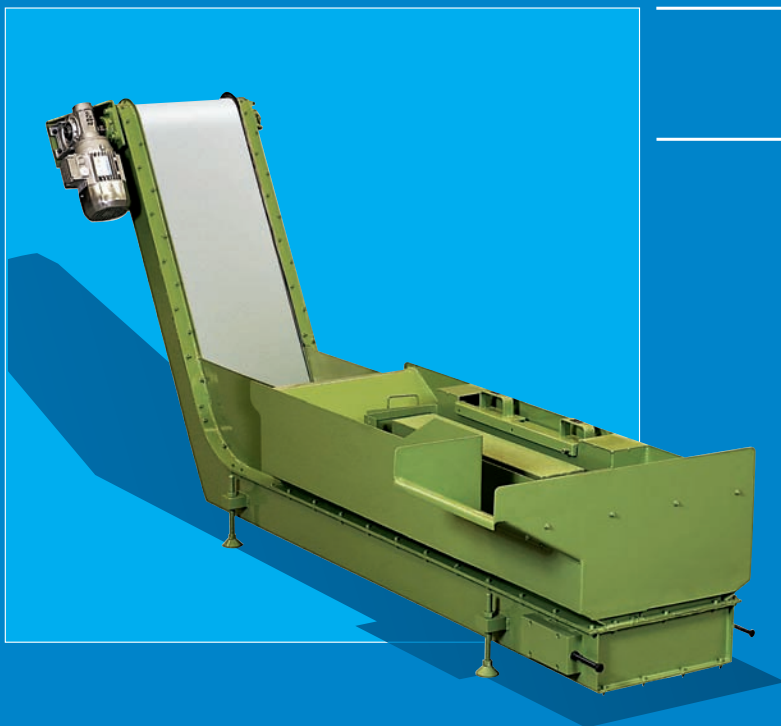

TRANSPORTADORES

Magnéticos

MOSNIC - IRUDEX

MOSNIC-IRUDEX S.L.

Polígono Industrial de Itziar - Parcela N 2A
20820 DEBA (Gipuzkoa)

Tlf.: (+ 34) 943 606 304 - Fax: (+ 34) 943 606 313
www.mosnic-irudex.com - comercial@mosnic-irudex.com