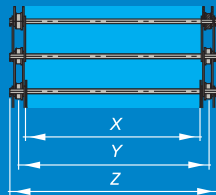

TRANSPORTADORES

***Paso 200 mm
Residuos sólidos
urbanos / Papel***

Transportadores

Paso 200 mm - Residuos sólidos urbanos / Papel

200
mm

SECCIÓN A-A

TRANSPORTADOR	MOD.	MIR 300P	MIR 450P	MIR 600P	MIR 750P	MIR 900P	MIR 1050P	MIR 1200P	MIR 1350P	MIR 1500P	MIR XXXXP
	A	300	450	600	750	900	1050	1200	1350	1500	XXXX
	B	617	767	917	1067	1217	1367	1517	1667	1817	XXXX+317
	X	350	400	650	800	950	1100	1250	1400	1550	XXXX+50
	Y	407	557	707	857	1007	1157	1207	1457	1607	XXXX+107
	Z	490	640	890	940	1090	1240	1390	1540	1690	XXXX+190