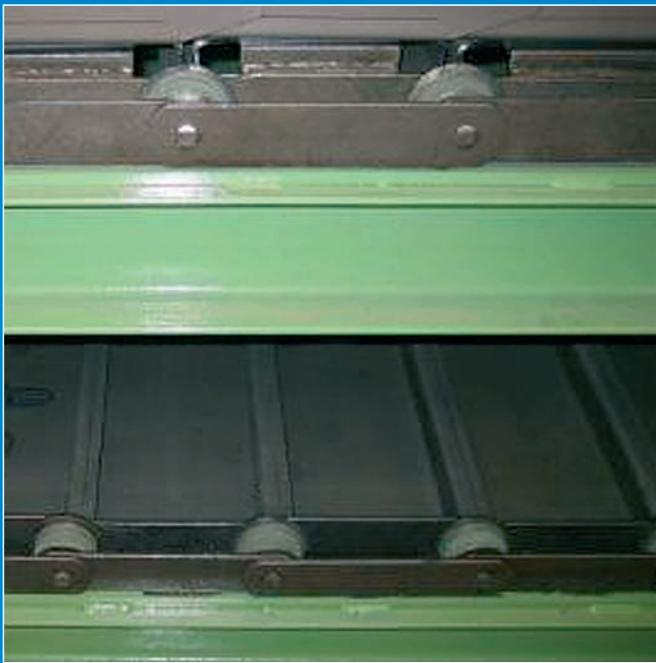

TRANSPORTADORES

***Paso 200 mm
Residuos sólidos
urbanos / Papel***

Transportadores

Paso 200 mm - Residuos sólidos urbanos / Papel

200
mm

SECCIÓN A-A

TRANSPORTADOR	MOD.	MIR 300P	MIR 450P	MIR 600P	MIR 750P	MIR 900P	MIR 1050P	MIR 1200P	MIR 1350P	MIR 1500P	MIR XXXXP
	A	300	450	600	750	900	1050	1200	1350	1500	XXXX
	B	617	767	917	1067	1217	1367	1517	1667	1817	XXXX+317
	X	350	400	650	800	950	1100	1250	1400	1550	XXXX+50
	Y	407	557	707	857	1007	1157	1207	1457	1607	XXXX+107
	Z	490	640	890	940	1090	1240	1390	1540	1690	XXXX+190