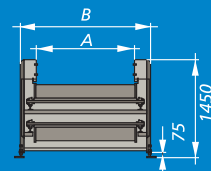

TRANSPORTADORES

***Paso 200 mm
Residuos sólidos
urbanos / Papel***

Transportadores

Paso 200 mm - Residuos sólidos urbanos / Papel

200
mm

SECCIÓN A-A

TRANSPORTADOR	MOD.	MIR 300P	MIR 450P	MIR 600P	MIR 750P	MIR 900P	MIR 1050P	MIR 1200P	MIR 1350P	MIR 1500P	MIR XXXXP
	A	300	450	600	750	900	1050	1200	1350	1500	XXXX
	B	617	767	917	1067	1217	1367	1517	1667	1817	XXXX+317
	X	350	400	650	800	950	1100	1250	1400	1550	XXXX+50
	Y	407	557	707	857	1007	1157	1207	1457	1607	XXXX+107
	Z	490	640	890	940	1090	1240	1390	1540	1690	XXXX+190