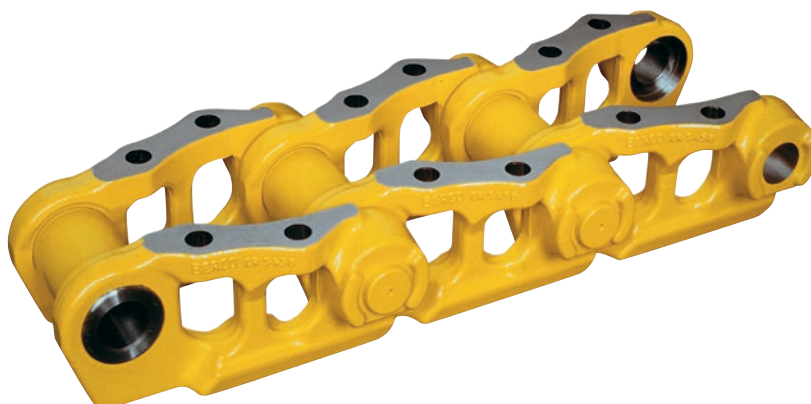

# Componentes de rodaje **Berco**

No hay potencia  
sin un buen agarre

Distribuidor autorizado  
en España, Zambia  
y Turquía

# Una alianza estratégica entre Berco y Blumaq.

Blumaq es distribuidor autorizado de la marca Berco, líder en la producción de equipos de rodaje para maquinaria de movimiento de tierras.

## CADENAS BULLDOZER Y EXCAVADORAS

<p><b>RODAJE COMPLETO EXCAVADORAS</b></p> 	<p><b>RODAJE COMPLETO MINERÍA</b></p> 
<p><b>RODILLO SIMPLE</b></p> 	<p><b>RODILLO DOBLE</b></p> 
<p><b>ESLABÓN</b></p> 	<p><b>TEJA DE GOMA</b></p> 
<p><b>CADENAS MONOBLOCK</b></p> 	<p><b>RUEDA GUÍA</b></p> 