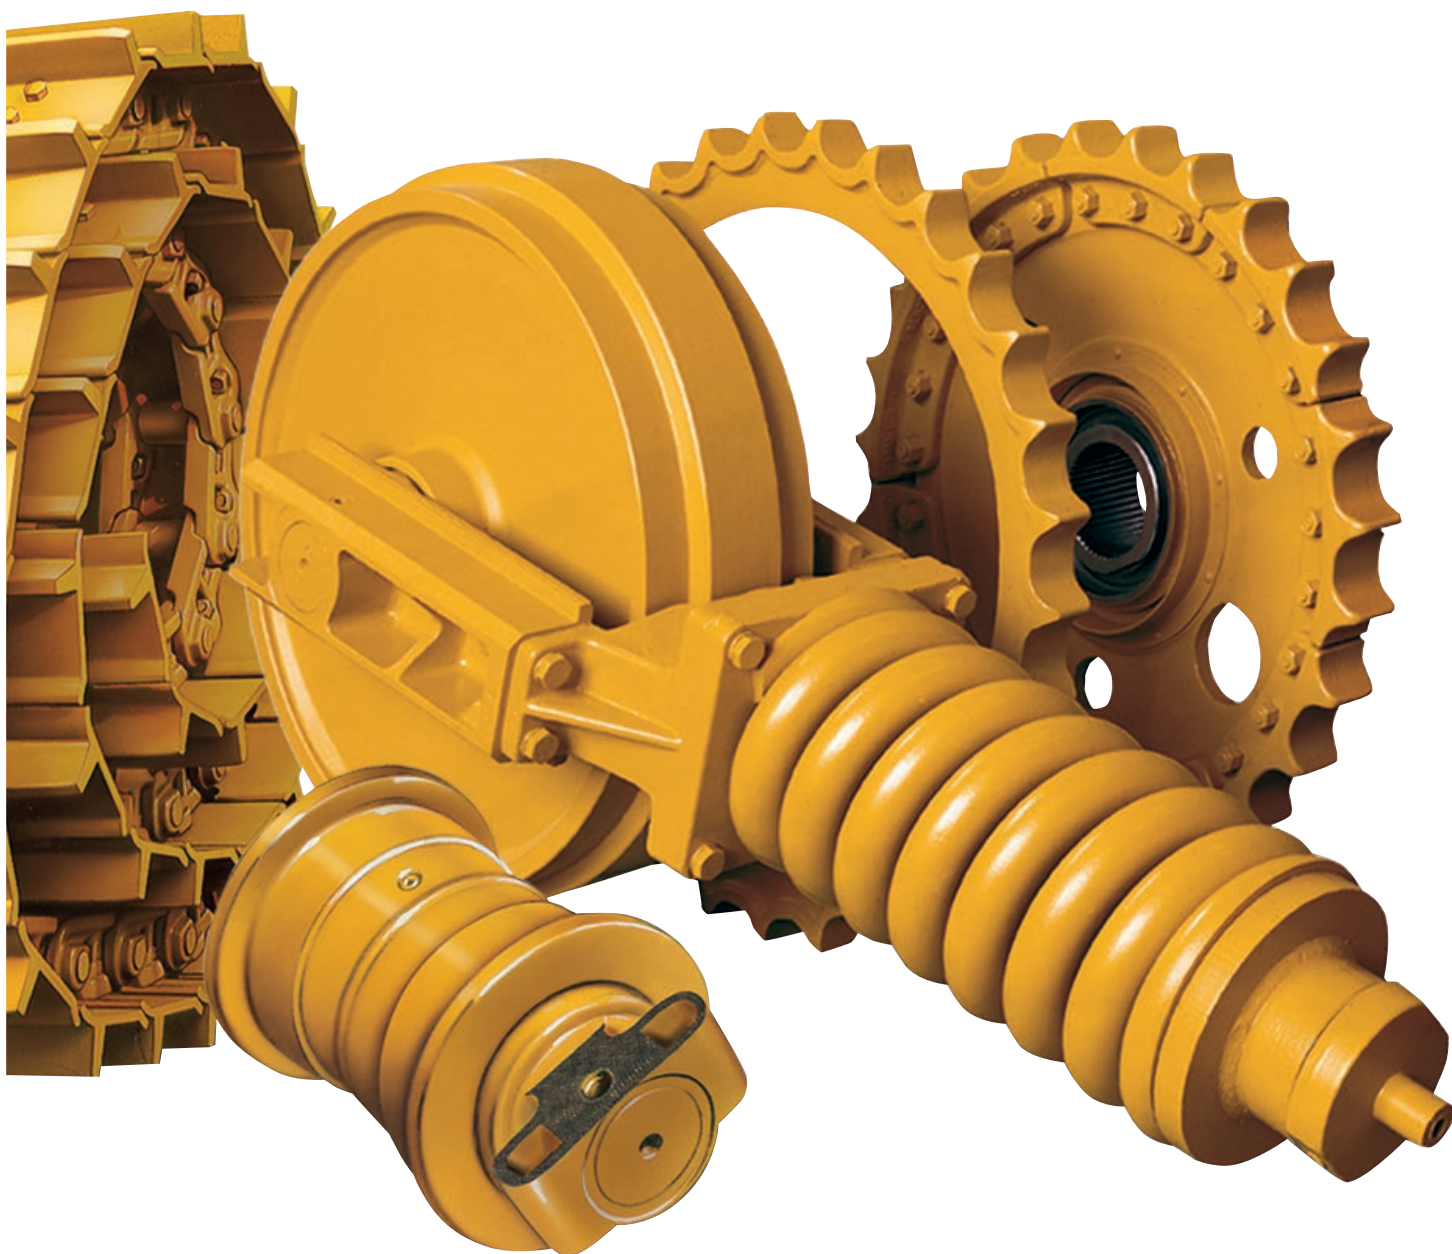

# Componentes de rodaje **Berco**

No hay potencia  
sin un buen agarre

Distribuidor autorizado  
en España, Zambia  
y Turquía

# Una alianza estratégica entre Berco y Blumaq.

Blumaq es distribuidor autorizado de la marca Berco, líder en la producción de equipos de rodaje para maquinaria de movimiento de tierras.

## CADENAS BULLDOZER Y EXCAVADORAS

<p><b>RODAJE COMPLETO EXCAVADORAS</b></p> 	<p><b>RODAJE COMPLETO MINERÍA</b></p> 
<p><b>RODILLO SIMPLE</b></p> 	<p><b>RODILLO DOBLE</b></p> 
<p><b>ESLABÓN</b></p> 	<p><b>TEJA DE GOMA</b></p> 
<p><b>CADENAS MONOBLOCK</b></p> 	<p><b>RUEDA GUÍA</b></p> 