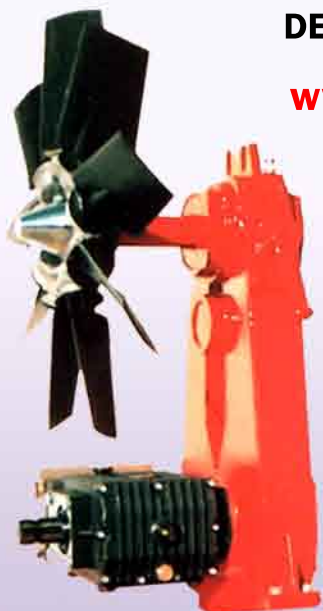

**PARTE
 DELANTERA
 DESMONTABLE**

**ANCHURA DE EJE EXTENSIBLE
 DESDE 1.100 MM DE ANCHO**

www.general-agricola.es

**CONJUNTO
 VENTILADOR
 MULTIPLICADOR
 BOMBA SISTEMA
 MONOBLOCK**

**VERSIÓN: A.T.
 ATOMIZADOR**

**MUY
 CORTA**

670

MEDIDA ESPECIAL DE GIRO - 1700

TOTAL = 2370

EURO COMBI

**LA MÁQUINA MÁS CORTA
ASPIRACIÓN DELANTERA
LOS BRAZOS HACIA ATRÁS
PARTE TRASERA LIBRE
NO HAY CARDAN DENTRO
DE LA CUBA**

**CONJUNTO
TURBINA, EMBRAGUE
MULTIPLICADOR
BOMBA SISTEMA
MONOBLOCK**