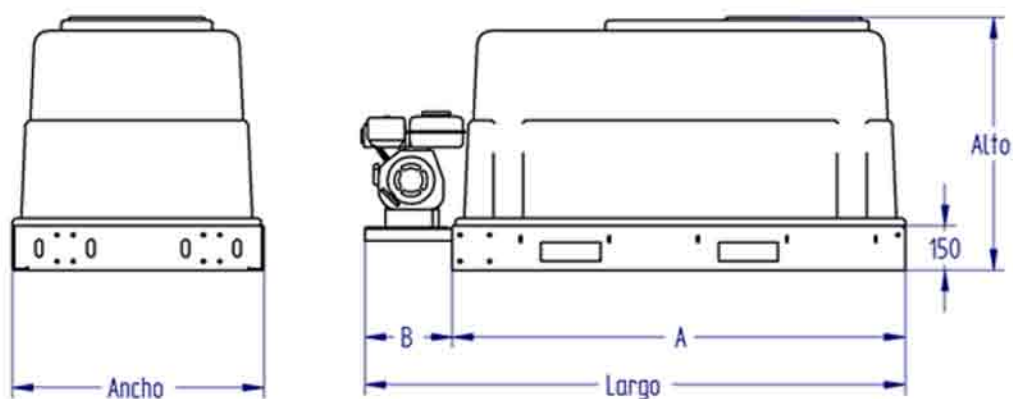

## MODELO *DYNAMIC*

**MANDOS  
ELECTRICOS**

**CON  
BARRAS**

# BANCADAS CON CHASIS

MOD	LITROS
BT-200	200
BT-250	250
BT-350	350
BT-380	380
BT-600	600
BT-800	800
BT-1000	1000

Modelo	Ancho	Largo	Alto	A	B
Bancada BT200	560	1270	620	970	300
Bancada BT250	730	1570	580	1220	350
Bancada BT350	730	1570	700	1220	350
Bancada BT380	850	1880	610	1530	350
Bancada BT600	850	1880	810	1530	350
Bancada BT800	850	2190	870	1840	350
Bancada BT1000	850	2190	1045	1840	350