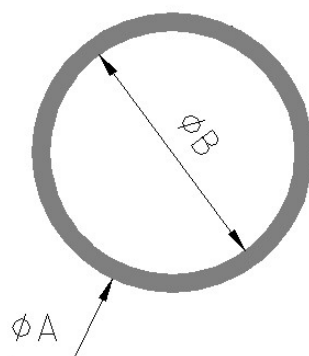

Tubos redondos de PVC Rígido

| DESCRIPCIÓN | A | B | REFERENCIA | LONGITUD | PIEZAS POR CAJA |
|-------------------|---------|---------|------------|---------------|-----------------|
| Tubo Ø15 - 6 | 15 mm | 6 mm | | Según demanda | Según demanda |
| Tubo Ø15 - 11 | 15 mm | 11 mm | | Según demanda | Según demanda |
| Tubo Ø15 - 12,6 | 15 mm | 12,6 mm | | Según demanda | Según demanda |
| Tubo Ø20 - 17 | 20 mm | 17 mm | | Según demanda | Según demanda |
| Tubo Ø24 - 21 | 24 mm | 21 mm | | Según demanda | Según demanda |
| Tubo Ø25 - 20 | 25 mm | 20 mm | | Según demanda | Según demanda |
| Tubo Ø32 - 29 | 32 mm | 29 mm | | Según demanda | Según demanda |
| Tubo Ø33 - 30 | 33 mm | 30 mm | | Según demanda | Según demanda |
| Tubo Ø35 - 32 | 35 mm | 32 mm | | Según demanda | Según demanda |
| Tubo Ø41 - 35 | 41 mm | 35 mm | | Según demanda | Según demanda |
| Tubo Ø50 - 44,6 | 50 mm | 44,6 mm | | Según demanda | Según demanda |
| Tubo Ø55,8 - 53,7 | 55,8 mm | 53,7 mm | | Según demanda | Según demanda |
| Tubo Ø82 - 80 | 82 mm | 80 mm | | Según demanda | Según demanda |