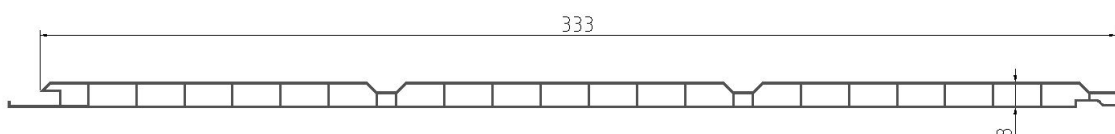

Ficha técnica de Perfil CUVERTEC 333

- Este perfil se utiliza como falso techo en salas blancas, laboratorios, cocinas, baños, zonas comunitarias, etc..

DESCRIPCIÓN	REFERENCIA	LONGITUD	PIEZAS POR CAJA	MEDIDAS CAJA
Perfil CUVERTEC 333	01700	3m	-	-

MATERIAL	CARACTERISTICAS	VALORES	UNIDADES	MÉTODO
PVC RIGIDO COLOR BLANCO	Resistencia a la tracción	35	Mpa	UNE EN ISO 527
	Alargamiento a la Rotura	Min. 100	%	UNE EN ISO 527
	Peso específico	1,61	gr/cm3	UNE EN ISO 1183
	Vicat (5kg)	78	°C	UNE EN ISO 868