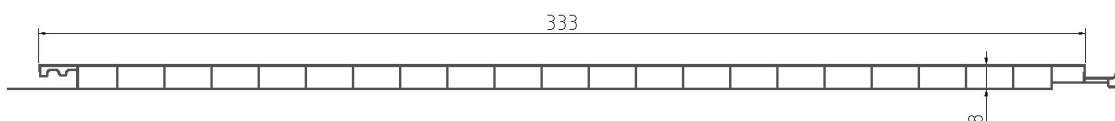

## Ficha técnica de Perfil CUVERTEC Liso 333

- Este perfil se utiliza como falso techo en salas blancas, laboratorios, cocinas, baños, zonas comunitarias, etc..

DESCRIPCIÓN	REFERENCIA	LONGITUD	PIEZAS POR CAJA	MEDIDAS CAJA
Perfil CUVERTEC Liso 333	01700	3m	10-	-30

MATERIAL	CARACTERISTICAS	VALORES	UNIDADES	MÉTODO
PVC RIGIDO COLOR BLANCO	Resistencia a la tracción	35	Mpa	UNE EN ISO 527
	Alargamiento a la Rotura	Min. 100	%	UNE EN ISO 527
	Peso específico	1,61	gr/cm3	UNE EN ISO 1183
	Vicat (5kg)	78	°C	UNE EN ISO 868