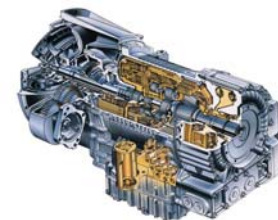

El cambio automático que saca el máximo partido a su camión

Este cambio automático es más suave: desaparecen los tirones y la pérdida de par en los cambios.

El convertidor de par integrado de Allison y su bloqueo amortiguado proporciona un par continuo a las ruedas, manteniendo la potencia y la velocidad en los cambios. Estos dos elementos facilitan el manejo de los vehículos equipados con Allison, y les dotan de más capacidad para salir airosos de situaciones difíciles como cuestas o terrenos complicados (barro, arena o nieve).

¡Pregúntenos y le informaremos!

SOLICITA MÁS INFORMACIÓN EN ALLISON TRANSMISSION
TRANSDIESEL, S.L. C/ COPÉRNICO, 26 28820 COSLADA (MADRID)

TEL.: 91 669 97 59 FAX: 91 673 74 12