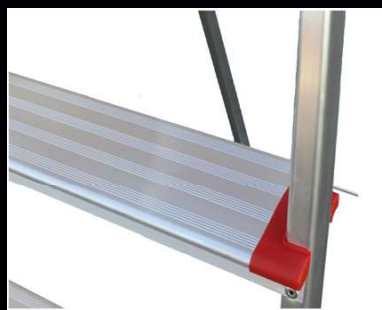


	Kg
3	1,38	0,66	2,46	3,00
4	1,64	0,89	2,89	4,50
5	1,89	1,12	3,11	5,00
6	2,14	1,35	3,35	6,50
7	2,38	1,58	3,58	7,00
8	2,65	1,82	3,82	8,50

CASA MAXI

- Plataforma de 26,5x26,5 cm fabricada en poliéster reforzado
- Perfiles delanteros de 50x20 mm y traseros de 40x20 mm
- Peldaños de 12 cm de profundidad con estrías antideslizantes
- Distancia entre peldaños: 23,5 cm
- Cintas de seguridad antiapertura en los modelos de 7 y 8 peldaños
- Zapatas de PVC antideslizante