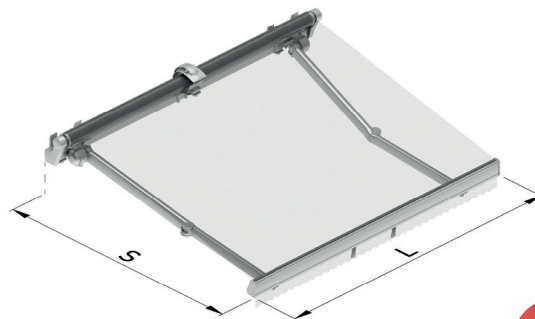

L = Línea • Width • Largeur • Larghezza
S = Salida • Projection • Projection • Sporgenza