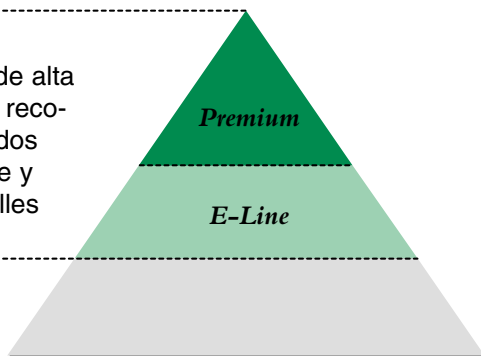

No importa por qué modelo se decida, al elegir un filtro Premium o E-Line de MANN+HUMMEL para máquinas de electroerosión su decisión siempre será muy acertada.

MANN+HUMMEL IBERICA, S.A., División de Filtros Industriales
50014 Zaragoza, España, Tel +34 976 72 02 00, Fax +34 976 720 235
E-mail: mhes_fi@mann-hummel.com, www.mann-hummel.com/mhes