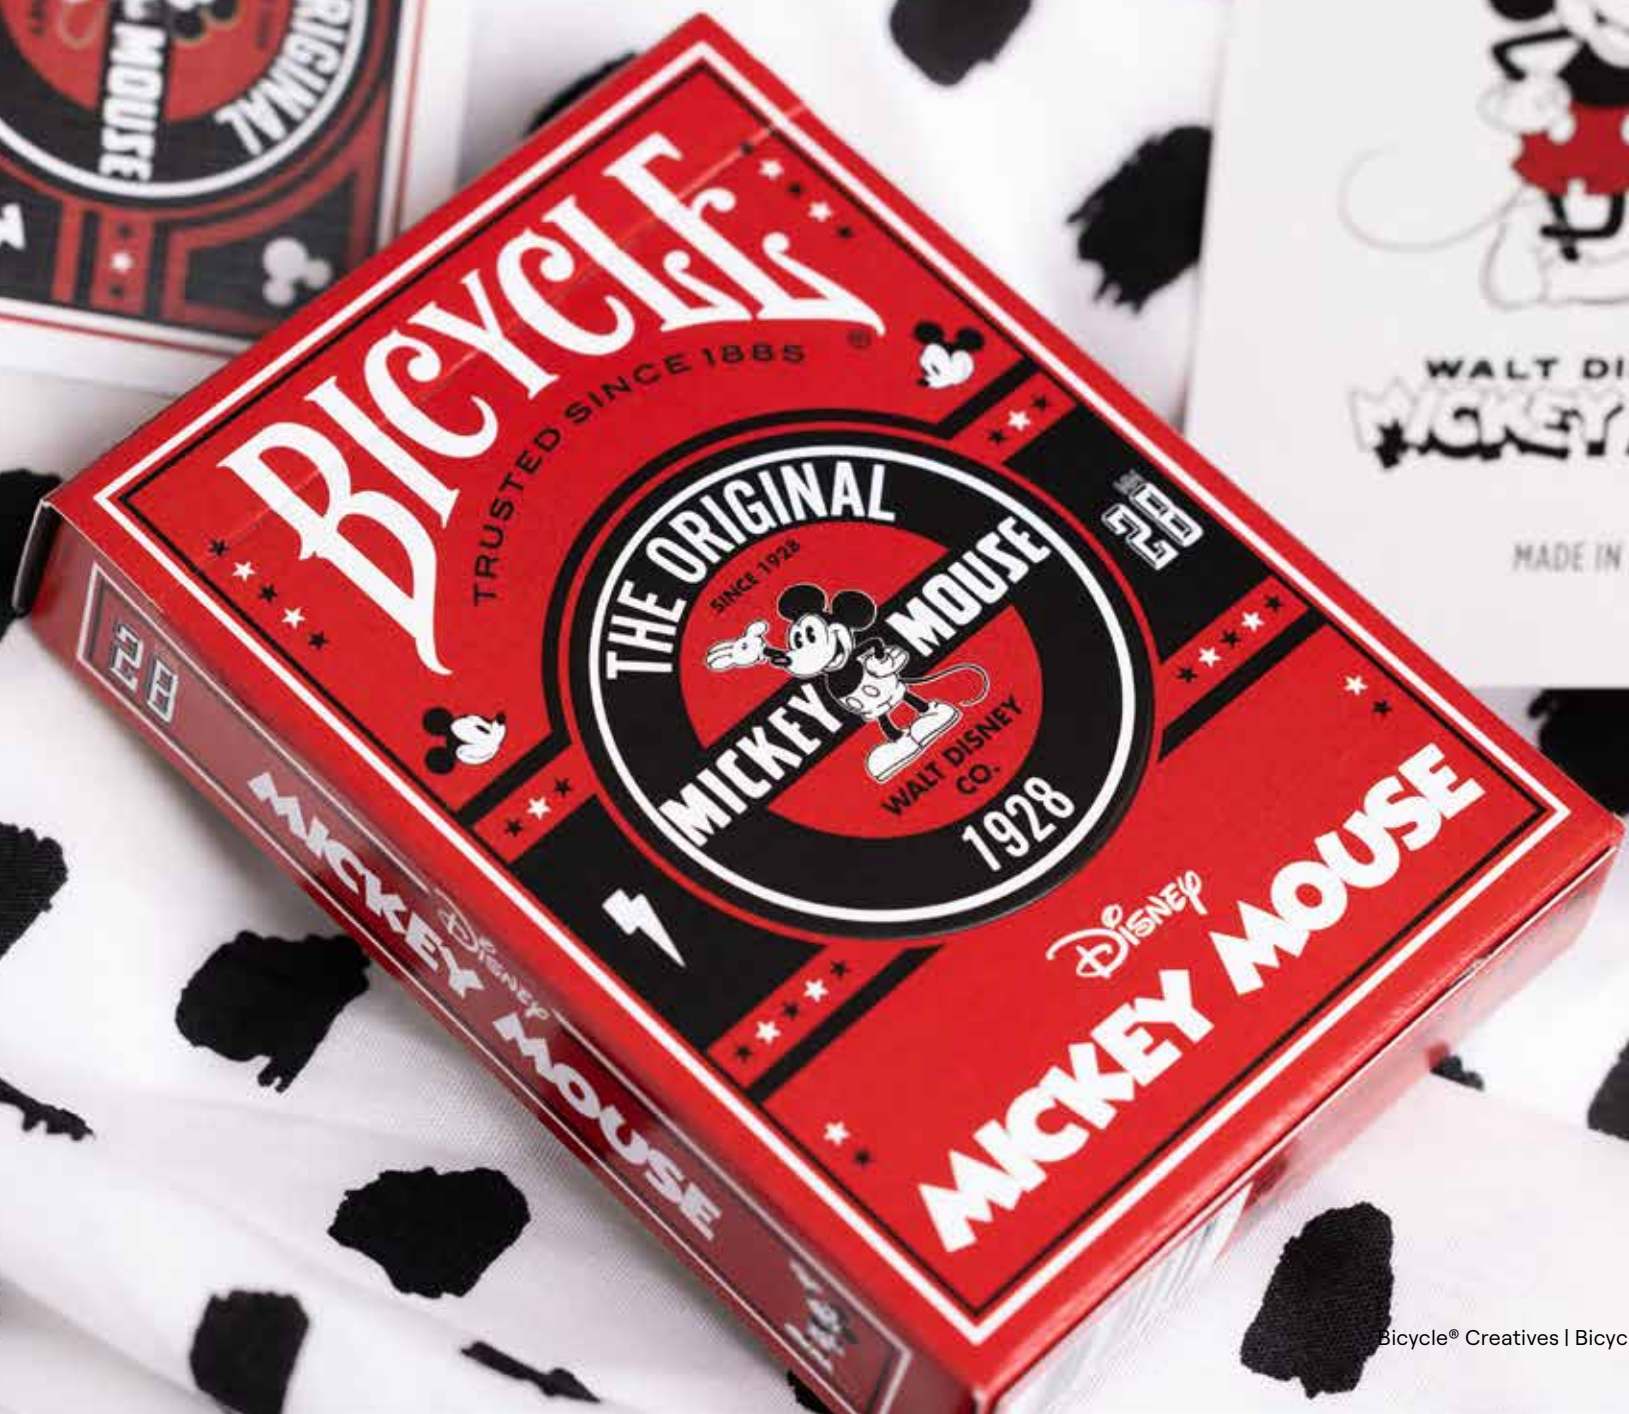

# Bicycle® Classic Mickey

10040302

Mickey Mouse es un ícono cultural global y un gran conocido para todos. Alentando a fanáticos de todas las edades a estimular su originalidad y creatividad mientras genera felicidad en todo el mundo. Los naipes Bicycle Disney Classic Mickey Mouse presentan las ilustraciones clásicas de Mickey Mouse e incorporan numerosos elementos visuales de Mickey Mouse, Minnie Mouse y otros personajes icónicos en toda la baraja.

60073854258158

**Edad**

>6

**Unidades envase**

24

**Unidades embalaje**

24

©Disney

# Bicycle® Stargazer Falling Star

10041186

Imagínate viajar a través de las profundidades del universo, con un cielo adornado por innumerables estrellas que susurran sus historias en la oscuridad. La baraja Bicycle Stargazer Falling Star te llevan por un increíble viaje a través del cosmos. Una baraja que complementa al resto de la gama Stargazer donde cada carta está impregnada de imágenes de estrellas fugaces.