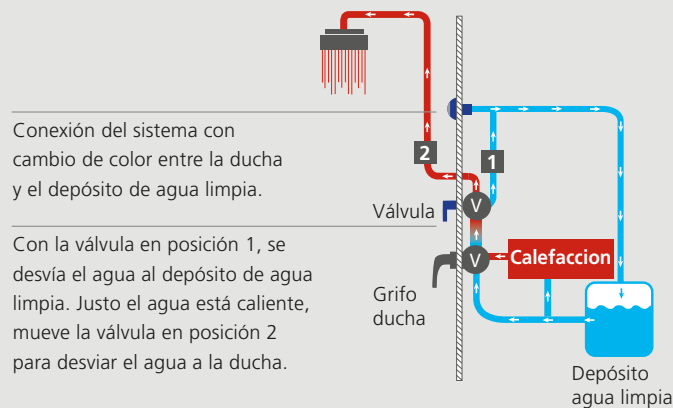

Ejemplo de instalación del Sinkmi$er en la ducha