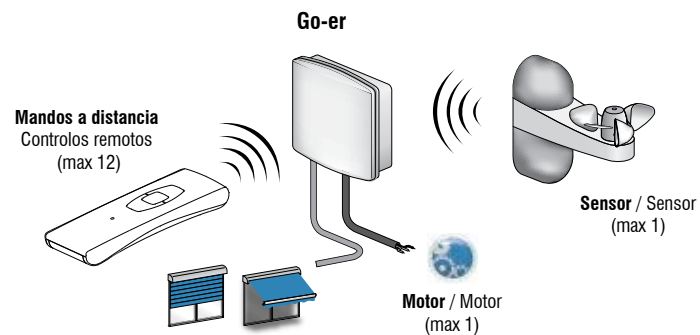

2212004

QMC4

Unidad de mando para la conexión en paralelo de motores mecánicos cableados (máx. 4 motores por unidad).
Central de controlo para a ligação em paralelo de motores mecánicos filares ASA (máx 4 motores por central).

2211016

Go-er

Receptor externo para el control vía radio de motores mecánicos cableados (1 motor por receptor).
Compatible con todos los mandos a distancia ASA
Receptor externo para o controlo por rádio de motores mecánicos filares (1 motor por receptor).
Compatível com todos os controlos rádio ASA