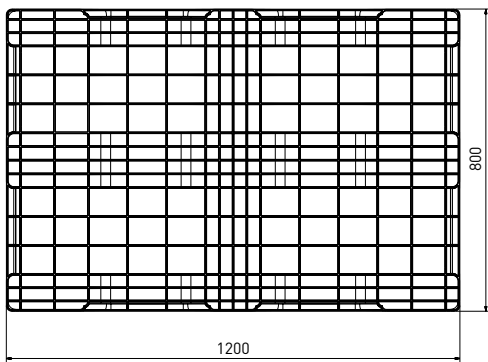

Eco E5

1200 x 800

CPP 878

Palet europeo ligero con 3 patines para cargas de hasta 500 kg en estantería

Este palet de un solo bloque con tres patines sorprende por su rendimiento de carga en relación con su peso. Gracias a la óptima distribución del plástico en la estructura del palet, el Eco E5 puede soportar hasta 500 kgs en estantería a pesar de su ligero peso propio.

Opciones de patines

> 3 patines (3R)

Opciones de cubierta

> Cubierta abierta (OD)

El reborde antideslizante es opcional

Datos técnicos*1

	Nombre anterior	Soporte sobre suelo	Cubierta	Dimensiones [mm]	Cargas*2 [kg]			Peso [kg]	
					Estática	Dinámica	Estertería	HDPE	PO
Eco E5 (OD-3R)	CPP 878	3 patines	enrejillada	1200 x 800 x 150	8000	2500	500	11,5	12,5

Entrada: 4 entradas | Altura encajable: – | Reborde antideslizante: 7 mm (disponible sin)

Dimensiones en mm

Opciones

Color: (se puede pedir en otros colores*3) > Logotipo*3

Seguridad anti-deslizamiento: Reborde antideslizante