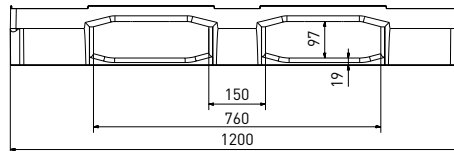

Eco E5

1200 x 800

CPP 878

Palet europeo ligero con 3 patines para cargas de hasta 500 kg en estantería

Este palet de un solo bloque con tres patines sorprende por su rendimiento de carga en relación con su peso. Gracias a la óptima distribución del plástico en la estructura del palet, el Eco E5 puede soportar hasta 500 kgs en estantería a pesar de su ligero peso propio.

Opciones de patines

> 3 patines (3R)

Opciones de cubierta

> Cubierta abierta (OD)

El reborde antideslizante es opcional

Datos técnicos*1

	Nombre anterior	Soporte sobre suelo	Cubierta	Dimensiones [mm]	Cargas*2 [kg]			Peso [kg]	
					Estática	Dinámica	Estertería	HDPE	PO
Eco E5 (OD-3R)	CPP 878	3 patines	enrejillada	1200 x 800 x 150	8000	2500	500	11,5	12,5

Entrada: 4 entradas | Altura encajable: – | Reborde antideslizante: 7 mm (disponible sin)

Dimensiones en mm

Opciones

Color: (se puede pedir en otros colores*3) > Logotipo*3

Seguridad anti-deslizamiento: Reborde antideslizante