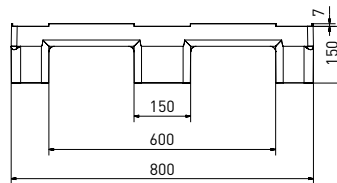

Eco E5

1200 x 800

CPP 878

Palet europeo ligero con 3 patines para cargas de hasta 500 kg en estantería

Este palet de un solo bloque con tres patines sorprende por su rendimiento de carga en relación con su peso. Gracias a la óptima distribución del plástico en la estructura del palet, el Eco E5 puede soportar hasta 500 kgs en estantería a pesar de su ligero peso propio.

Opciones de patines

> 3 patines (3R)

Opciones de cubierta

> Cubierta abierta (OD)

El reborde antideslizante es opcional

Datos técnicos*1

	Nombre anterior	Soporte sobre suelo	Cubierta	Dimensiones [mm]	Cargas*2 [kg]			Peso [kg]	
					Estática	Dinámica	Estertería	HDPE	PO
Eco E5 (OD-3R)	CPP 878	3 patines	enrejillada	1200 x 800 x 150	8000	2500	500	11,5	12,5

Entrada: 4 entradas | Altura encajable: – | Reborde antideslizante: 7 mm (disponible sin)

Dimensiones en mm

Opciones

Color: (se puede pedir en otros colores*3) > Logotipo*3

Seguridad anti-deslizamiento: Reborde antideslizante