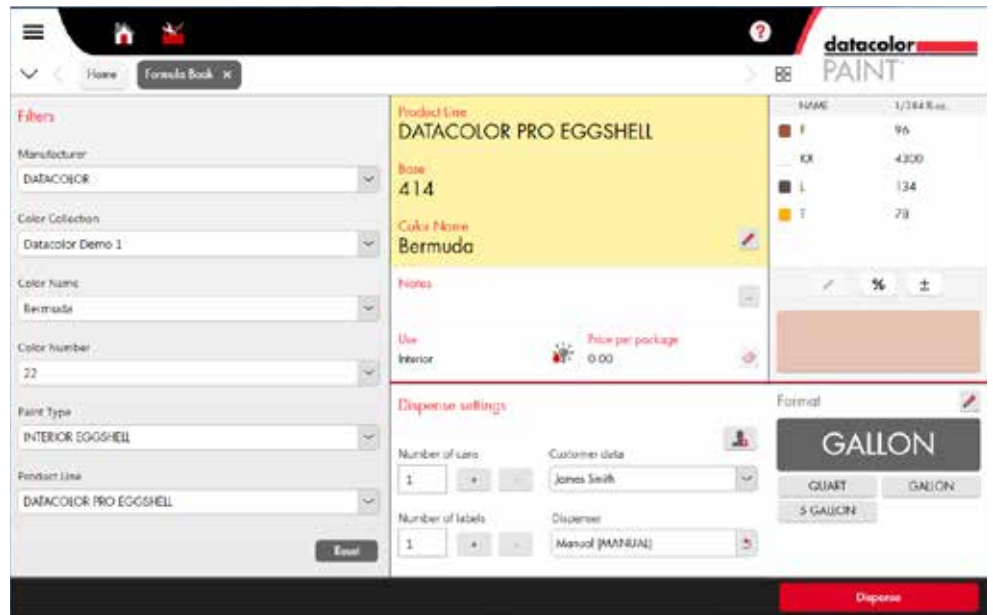

PAINT SOFTWARE DE PINTURA PARA PUNTO DE VENTAS

BÚSQUEDA DE COLOR DE FORMA RÁPIDA Y FÁCIL CON UNA INTERFAZ DE USUARIO PERSONALIZABLE

- **Fácil de aprender y fácil de usar:** El modo de asistente permite la búsqueda por color o producto y el modo todo-en-uno permite menos pasos para la dispensación.
- **Interfaz de usuario personalizable:** Agregue o quite características para adaptarse a su flujo de trabajo, navegación intuitiva y personalización del logotipo del fabricante o ferretería.
- **Gestión de fórmula flexible:** Utilice cualquier unidad de medida: dosis, onzas, cuartos, galones o litros, incluida la conversión automática de volumen a peso.
- **Re-dispense formulas instantly:** Busque en los archivos de clientes por cualquier color, entre cualquier periodo de tiempo, para volver a dispensar rápidamente y satisfacer a aquellos clientes que repiten su aplicación.

IGUALE DE MANERA PERFECTA LOS COLORES DE SUS CLIENTES CON UN MOTOR DE IGUALACIÓN CON CALIDAD DE LABORATORIO

- **Igualación superior en comparación con la competencia:** PAINT 2 de Datacolor ofrece resultados superiores de igualación de color. Con 30 % mejores igualaciones al primer intento que la competencia, se reduce la necesidad de corregir colores fuera de tono lo que logra una satisfacción del cliente mucho mayor.
- **Igualaciones de color personalizadas en las que puede confiar:** PAINT 2 utiliza la tecnología patentada Smart Match® de Datacolor que se adapta al comportamiento real de las bases y de los colorantes. Ya sea que su cliente quiera personalizar una tonalidad de acentuación o la igualación de colores al aire libre para estuco y yeso, puede confiar en PAINT 2 para ofrecer los resultados que coinciden con la visión de su cliente.