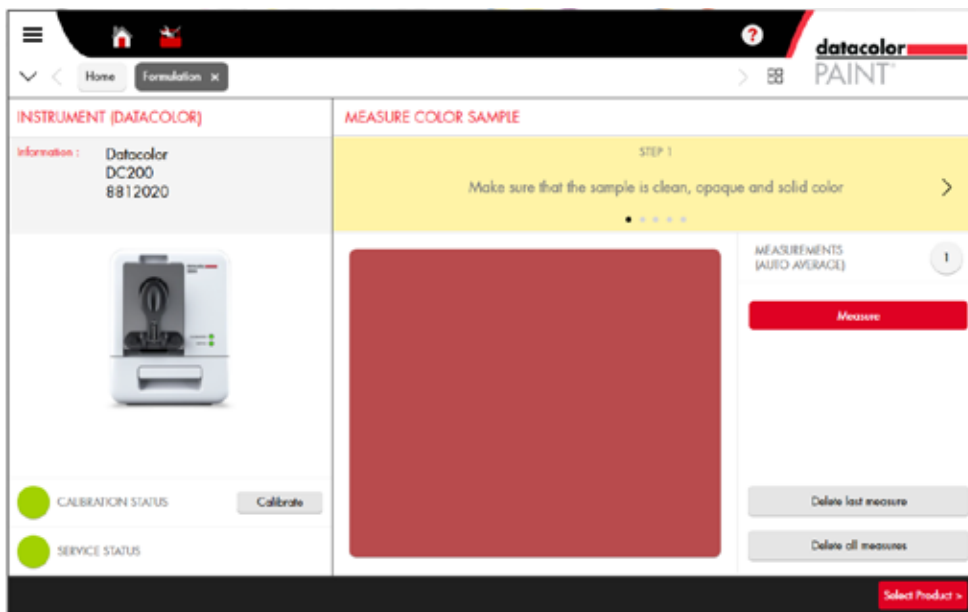

## Búsqueda, igualación y dosificación de colores- ¡Redefinido!

PAINT 2 de Datacolor® es un software modular de gestión de color fácil de usar, que convierte la visión de su cliente en realidad.

No solo puede hacer igualaciones de color con precisión todas las veces que quiera, con PAINT 2 también controla los sistemas de igualación de pintura y dispensadores de manera asequible y flexible.

PAINT 2 hace que sus clientes siempre vuelvan por más. Con acceso instantáneo a más de 200 mil colores podrá igualar el color de sus clientes en el tipo de pintura que desee. Además, las actualizaciones sin complicaciones desde el laboratorio mantienen su base de datos actualizada, ya sea que esté conectado o desconectado de la red.

## BÚSQUEDA DE COLOR DE FORMA RÁPIDA Y FÁCIL CON UNA INTERFAZ DE USUARIO PERSONALIZABLE

- **Fácil de aprender y fácil de usar:** El modo de asistente permite la búsqueda por color o producto y el modo todo-en-uno permite menos pasos para la dispensación.
- **Interfaz de usuario personalizable:** Agregue o quite características para adaptarse a su flujo de trabajo, navegación intuitiva y personalización del logotipo del fabricante o ferretería.
- **Gestión de fórmula flexible:** Utilice cualquier unidad de medida: dosis, onzas, cuartos, galones o litros, incluida la conversión automática de volumen a peso.
- **Re-dispense formulas instantly:** Busque en los archivos de clientes por cualquier color, entre cualquier periodo de tiempo, para volver a dispensar rápidamente y satisfacer a aquellos clientes que repiten su aplicación.