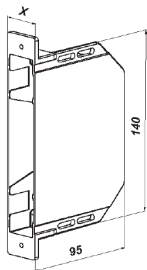

Cajetín para Recogedor UNIVERSAL.

7004-289	Con pivote C-14 X=25 mm.
7004-290	Sin pivote C-14 X=25 mm.
7004-229	Con pivote C-18 X=29 mm.
7004-230	Sin pivote C-18 X=29 mm.
7004-231	Con pivote C-20 X=34 mm.
7004-232	Sin pivote C-20 X=34 mm.