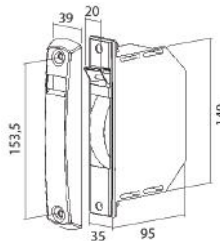

Modelo UNIVERSAL con placa de aluminio.
Cajetín con pivote de empotrar en guía con cinta de 20 mm.

7004-469	Natural cinta pintas
7004-473	Natural cinta marrón
7004-477	Blanco cinta pintas
7004-481	Negro cinta pintas
7004-485	Gris cinta pintas