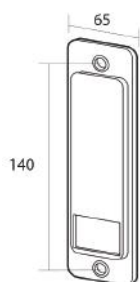

Placa de acero para recogedor metálico modelo PEQUEÑO.

7004-87

Cromada

7004-88

Blanca

7004-89

Bronce