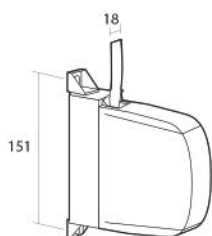

Modelo MINI
Recogedor abatible plástico, soportes a pared plástico, para cinta de 18 mm.

7004-227	Blanco cinta beig
7004-110	Blanco cinta gris
7004-111	Blanco cinta blanca
7004-143	Blanco cinta pintas
7004-217	Marfil cinta gris
7004-113	Gris cinta gris
7004-114	Marrón cinta marrón
7004-212	Negro cinta negro