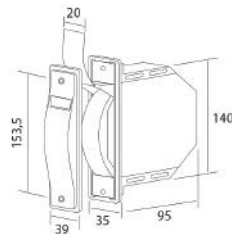

Modelo UNIVERSAL
Balancín INOX con pivote de empotrar en guía con cinta de 20 mm.

7004-684	Blanco cinta pintas inox C20
7004-685	Gris cinta pintas inox C20
7004-686	Marrón cinta marrón inox C20
7004-687	Negro cinta negro inox C20