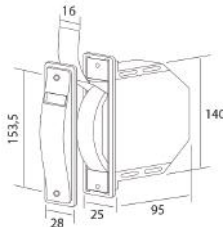

Modelo UNIVERSAL.
Balancín INOX sin pivote de empotrar en guía con cinta de 16 mm.

7004-672	Blanco cinta pintas inox C16
7004-673	Gris cinta pintas inox C16
7004-674	Marrón cinta marrón inox C16
7004-675	Negro cinta negro inox C16