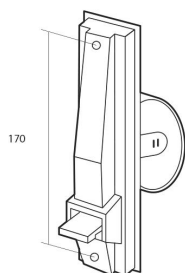

**Recogedor de plástico
grande de empotrar para
cinta de 22 mm.**

7004-58	Blanco