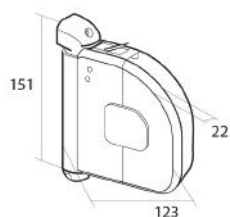

Modelo MINI-EXPORT.
Recogedor abatible plástico, soportes a pared plástico, sin cinta de 14 mm. 6 metros de cinta.

7004-303	Blanco sin cinta
7004-304	Marrón sin cinta
7004-305	Negro sin cinta