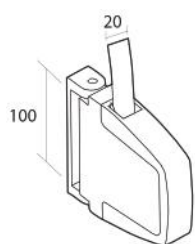

ACCESORIOS

RECOGEDORES

Modelo EUROSAX
Recogedor abatible plástico,
soportes a pared plástico,
para cinta de 20 mm.

Código	Color / Tamaño
7004-21	Blanco cinta pintas
7004-22	Blanco cinta blanca
7004-23	Marfil cinta beig
7004-24	Gris cinta pintas
7004-25	Marrón cinta marrón