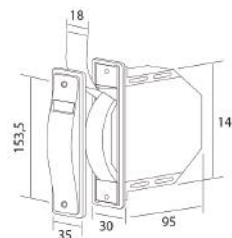

Modelo UNIVERSAL.
Cajetín con pivote de empotrar en guía con cinta de 18 mm. placa ancha.

7004-263	Blanco cinta pintas
7004-264	Gris cinta pintas
7004-265	Marrón cinta marrón