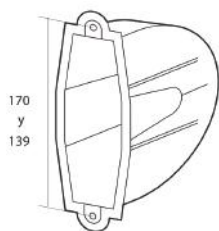

Bronce

Cajetín de plástico para empotrar.

7004-94

Grande

7004-95

Pequeño

Recogedor KLIKO para cinta 4 mts.

7004-666