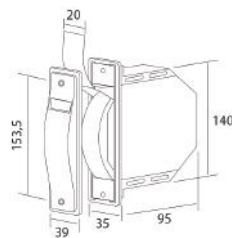

Modelo UNIVERSAL.
Cajetín con pivote de empotrar en guía con cinta de 20 mm.

7004-257	Blanco cinta pintas
7004-258	Gris cinta pintas
7004-259	Marrón cinta marrón
7004-513	Negro cinta negro