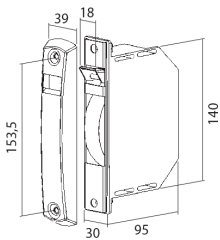

Modelo UNIVERSAL con placa de aluminio.
Cajetín con pivote de empotrar en guía con cinta de 18 mm.

7004-468	Natural cinta pintas
7004-472	Natural cinta marrón
7004-476	Blanco cinta pintas
7004-480	Negro cinta pintas
7004-484	Gris cinta pintas