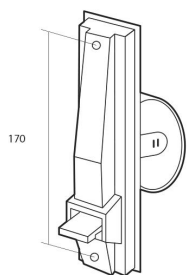

7004-100	Blanco sin cinta
7004-101	Marfil sin cinta

**Recogedor de plástico
 grande de empotrar para
 cinta de 22 mm.**

7004-58	Blanco
---------	--------

ACCESORIOS

RECOGEDORES

Recogedor de plástico pequeño de empotrar para cinta de 22 mm.