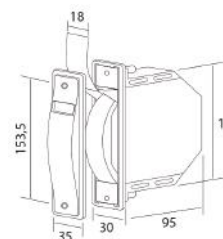

Modelo UNIVERSAL.
Cajetín sin pivote de empotrar en guía con cinta de 18 mm.

7004-251	Blanco cinta pintas
7004-252	Gris cinta pintas
7004-253	Marrón cinta marrón
7004-460	Negro cinta negro