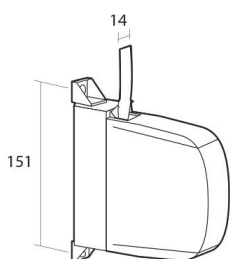

Modelo MINI
Recogedor abatible plástico, soportes a pared plástico, para cinta de 14 mm.

7004-193	Blanco cinta pintas
7004-1	Blanco cinta gris
7004-2	Blanco cinta blanca
7004-142	Blanco cinta beig
7004-3	Marfil cinta gris
7004-4	Marfil cinta beig
7004-5	Gris cinta gris
7004-6	Marrón cinta marrón
7004-99	Oro cinta marrón
7004-219	Negro cinta negro