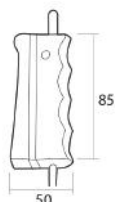

**Maneta plástico para
recogedor de cordón.**

7004-103	Blanco
7004-102	Marfil
7004-178	Gris
7004-179	Marrón