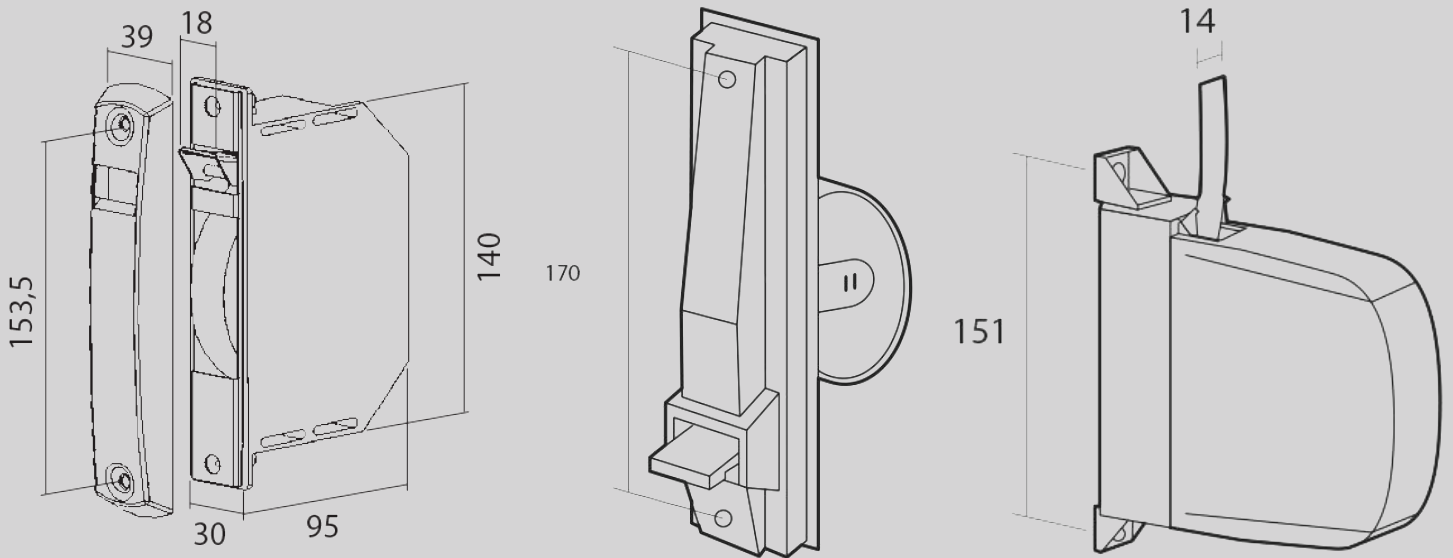

COARTAL

Accesorios
Recogedores

ACCESORIOS

RECOGEDORES

Modelo UNIVERSAL.
Cajetín sin pivote de empotrar en guía con cinta de 14 mm.

Código	Color / Tamaño
7004-248	Blanco cinta pintas
7004-249	Gris cinta pintas
7004-250	Marrón cinta marrón