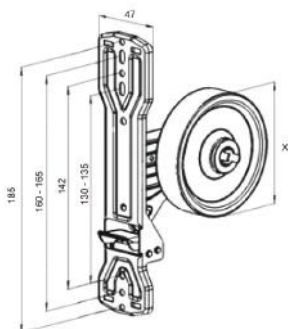

7004-740

X=70 mm. Cargado

Recogedor KLIKO para cinta 8 mts.

7004-618

X=85 mm. Sin cargar

7004-617

X=85 mm. Cargado

Recogedor KLIKO para cinta 10 mts.

7004-828

X=85 mm. Sin cargar

Recogedor KLIKO para cinta 12 mts.

7004-721

X=115 mm. Cargado

**ACCESORIOS****RECOGEDORES**

Placa KLIKO Standard.

Código	Color / Tamaño
7004-620	Inox. tal. H=142 mm.
7004-621	Inox. tal. H=165 mm.
7004-622	Inox. tal. H=185 mm.
7004-623	Alum. natural tal. H=142 mm.
7004-624	Alum. natural tal. H=165 mm.
7004-625	Alum. natural tal. H=185 mm.
7004-626	Alum. blanco tal. H=142 mm.
7004-627	Alum. blanco tal. H=165 mm.
7004-628	Alum. blanco tal. H=185 mm.