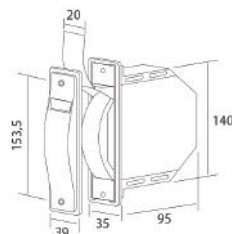

Modelo UNIVERSAL
Balancín INOX sin pivote de empotrar en guía con cinta de 20 mm.

7004-689	Blanco cinta pintas inox C20
7004-690	Marrón cinta marrón inox C20