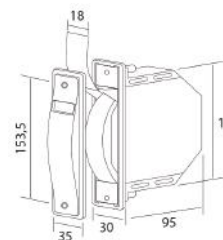

Modelo UNIVERSAL.
Balancín INOX con pivote de empotrar en guía con cinta de 18 mm.

7004-677	Blanco cinta pintas inox C18
7004-678	Gris cinta pintas inox C18
7004-679	Marrón cinta marrón inox C18
7004-680	Negro cinta negro inox C18