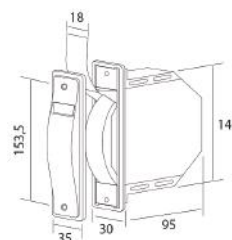

Modelo UNIVERSAL
Balancín INOX sin pivote de empotrar en guía con cinta de 20 mm.

7004-689	Blanco cinta pintas inox C20
7004-690	Marrón cinta marrón inox C20

Modelo UNIVERSAL.
Cajetín sin pivote de empotrar en guía con cinta de 18 mm. placa ancha.