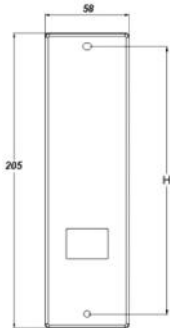

7004-828

X=85 mm. Sin cargar

Recogedor KLIKO para cinta 12 mts.

7004-721

X=115 mm. Cargado

**ACCESORIOS****RECOGEDORES**

Placa KLIKO Standard.

Código	Color / Tamaño
7004-620	Inox. tal. H=142 mm.
7004-621	Inox. tal. H=165 mm.
7004-622	Inox. tal. H=185 mm.
7004-623	Alum. natural tal. H=142 mm.
7004-624	Alum. natural tal. H=165 mm.
7004-625	Alum. natural tal. H=185 mm.
7004-626	Alum. blanco tal. H=142 mm.
7004-627	Alum. blanco tal. H=165 mm.
7004-628	Alum. blanco tal. H=185 mm.