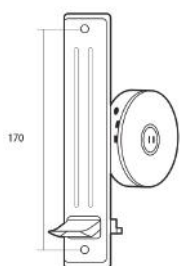

Modelo MILAN. Recogedor metálico de empotrar para cinta de 22 mm.

7004-66	Freno natural
7004-67	Freno blanco
7004-68	Freno oro
7004-69	Freno bronce