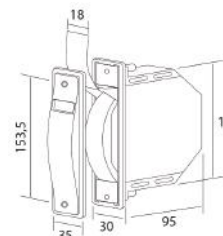

Modelo UNIVERSAL.
Balancín INOX con pivote de empotrar en guía con cinta de 18 mm.

7004-677	Blanco cinta pintas inox C18
7004-678	Gris cinta pintas inox C18
7004-679	Marrón cinta marrón inox C18
7004-680	Negro cinta negro inox C18