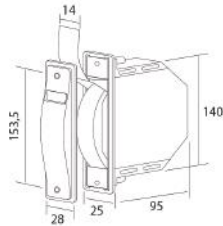

COARTAL

Accesorios
Recogedores

ACCESORIOS

RECOGEDORES

Modelo UNIVERSAL.
Cajetín sin pivote de empotrar en guía con cinta de 14 mm.

Código	Color / Tamaño
7004-248	Blanco cinta pintas
7004-249	Gris cinta pintas
7004-250	Marrón cinta marrón