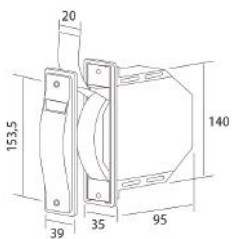

Modelo UNIVERSAL.
Balancín INOX con pivote de empotrar en guía con cinta de 18 mm.

7004-677	Blanco cinta pintas inox C18
7004-678	Gris cinta pintas inox C18
7004-679	Marrón cinta marrón inox C18
7004-680	Negro cinta negro inox C18

Modelo UNIVERSAL.
Balancín INOX sin pivote de empotrar en guía con cinta de 18 mm.

7004-682	Blanco cinta pintas inox C18
7004-683	Marrón cinta marrón inox C18

ACCESORIOS

RECOGEDORES

Modelo UNIVERSAL.
Cajetín sin pivote de empotrar en guía con cinta de 20 mm.