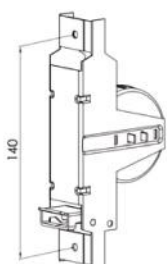

Modelo PEQUEÑO. Recogedor metálico de empotrar para cinta de 22 mm.

7004-84	Freno natural
7004-85	Freno blanco