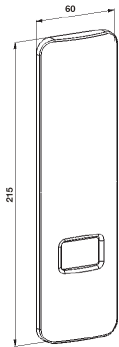

7004-828

X=85 mm. Sin cargar

Recogedor KLIKO para cinta 12 mts.

7004-721

X=115 mm. Cargado

**ACCESORIOS****RECOGEDORES**

Placa KLIKO Standard.

Código	Color / Tamaño
7004-620	Inox. tal. H=142 mm.
7004-621	Inox. tal. H=165 mm.
7004-622	Inox. tal. H=185 mm.
7004-623	Alum. natural tal. H=142 mm.
7004-624	Alum. natural tal. H=165 mm.
7004-625	Alum. natural tal. H=185 mm.
7004-626	Alum. blanco tal. H=142 mm.
7004-627	Alum. blanco tal. H=165 mm.
7004-628	Alum. blanco tal. H=185 mm.