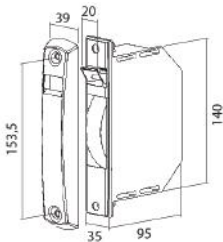

Modelo UNIVERSAL con placa de aluminio.
Cajetín sin pivote de empotrar en guía con cinta de 20 mm.

7004-471	Natural cinta pintas
7004-475	Natural cinta marrón
7004-479	Blanco cinta pintas
7004-483	Negro cinta pintas
7004-487	Gris cinta pintas