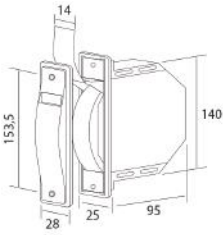

COARTAL

Accesorios
Recogedores

ACCESORIOS

RECOGEDORES

Modelo UNIVERSAL.
Cajetín sin pivote de empotrar en guía con cinta de 14 mm.

Código	Color / Tamaño
7004-248	Blanco cinta pintas
7004-249	Gris cinta pintas
7004-250	Marrón cinta marrón