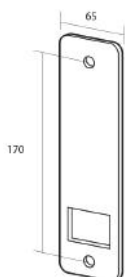

Placa NORMAL ANCHA para recogedor metálico.

7004-74	Aluminio 0,5 natural
7004-75	Aluminio 0,5 blanco
7004-76	Aluminio 0,5 oro
7004-77	Aluminio 0,5 bronce
7004-78	Aluminio 1 natural
7004-79	Aluminio 1 blanco
7004-80	Aluminio 1 oro
7004-81	Aluminio 1 bronce
7004-82	Acero inoxidable
7004-83	Latón fundido brillo