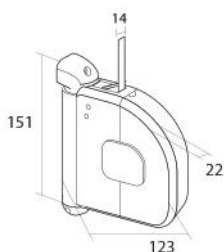

Modelo MINI-EXPORT.
Recogedor abatible plástico, soportes a pared plástico, con cinta de 14 mm. 6 metros de cinta.

7004-296	Blanco cinta gris
7004-317	Blanco cinta pintas
7004-302	Marrón cinta marrón
7004-306	Negro cinta negro