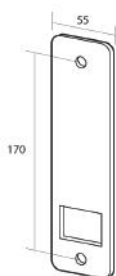

Placa ESTRECHA para recogedor metálico.

7004-181	Aluminio 0,5 natural
7004-165	Aluminio 0,5 blanco
7004-210	Aluminio 0,5 bronce
7004-182	Aluminio 1 natural
7004-177	Aluminio 1 blanco
7004-211	Aluminio 1 bronce