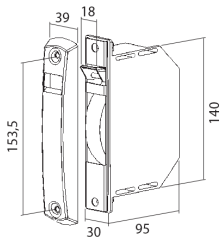

ACCESORIOS

RECOGEDORES

Modelo UNIVERSAL con placa de aluminio.
Cajetín sin pivote de empotrar en guía con cinta de 18 mm.

Código	Color / Tamaño
7004-470	Natural cinta pintas
7004-474	Natural cinta marrón
7004-478	Blanco cinta pintas
7004-482	Negro cinta pintas
7004-486	Gris cinta pintas