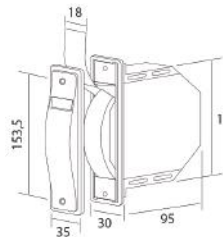

Modelo UNIVERSAL.
Cajetín sin pivote de empotrar en guía con cinta de 18 mm.

7004-254	Blanco cinta pintas
7004-255	Gris cinta pintas
7004-256	Marrón cinta marrón
7004-512	Negro cinta negro