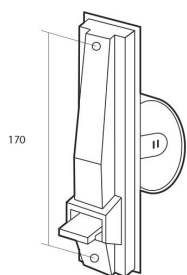

ACCESORIOS

RECOGEDORES

Recogedor de plástico pequeño de empotrar para cinta de 22 mm.

Código

Color / Tamaño

7004-60

Blanco