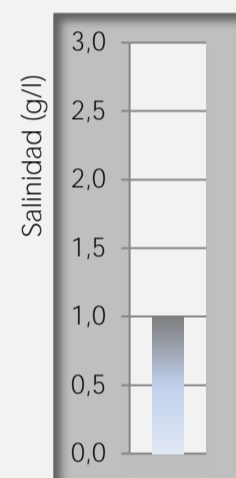

1. ☐ Contiene mojante
   ☐ Contiene arcilla
   ☒ Contiene arena de cuarzo
   ☐ Contiene abono de liberación lenta

* Rango de valores según las normas de calidad de sustrato de la Gütegemeinschaft Substrate für Pflanzenbau e.V.

Materias primas y aditivos

Efecto en el sustrato

Turba de poco a moderadamente descompuesta (turba rubia)

Aumenta la capacidad de aireación y mejora la estabilidad estructural

Turba muy descompuesta (turba negra)

Aumenta la capacidad de retención de agua y mejora la absorción de agua

Carbonato cálcico - Cal

Corrige el pH al óptimo según las necesidades de cada cultivo

Arena de cuarzo pura

Mejora el drenaje y reduce el riesgo de encharcamientos

Abono complejo de alta calidad

Aporta a las plantas todos los macro y micronutrientes de forma inmediata

Recomendación:

Almacenar el producto en un lugar seco y fresco y protegido de los rayos solares. Recomendamos utilizar el producto lo antes posible. En el caso de almacenamiento prolongado, realizar un análisis del producto previo a su uso. La calidad del producto es asegurada por la RAL de acuerdo a las disposiciones de calidad de la Gütegemeinschaft Substrate für Pflanzen e.V. (asociación para el aseguramiento de la calidad de los sustratos para plantas, asociación registrada). De tener preguntas respecto al producto, contacte a su asesor de servicio externo o al departamento especializado en horticultura y jardinería de la empresa Floragard bajo el teléfono +49 441 2092-0.