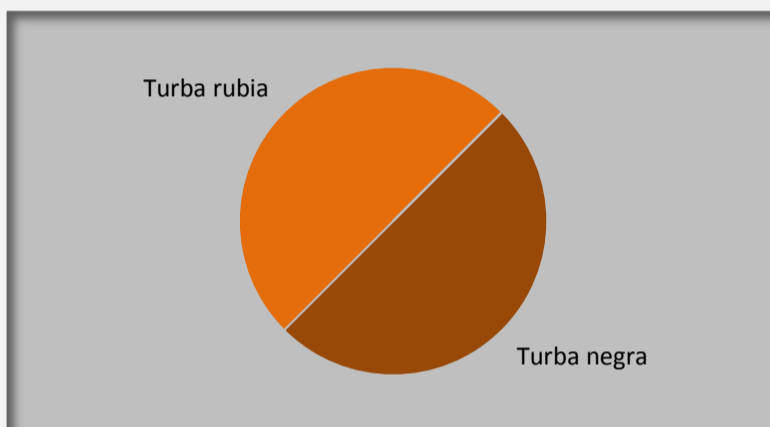

Datos técnicos:

Composición

Propiedades químicas (en el momento de la producción)

pH * (CaCl₂)	5,6
Salinidad * (g/l)	1,0
N * (CaCl₂)	180 mg/l
P₂O₅ * (CAL)	100 mg/l
K₂O * (CAL)	230 mg/l
Estructura	fina
Proporción del NPK	1 - 0,6 - 1,3
PG-Mix 18-10-20	1,00 kg/m³

Se han añadido sustancias nutritivas minerales al sustrato.

1. ☐ Contiene mojante
   ☐ Contiene arcilla
   ☒ Contiene arena de cuarzo
   ☐ Contiene abono de liberación lenta

* Rango de valores según las normas de calidad de sustrato de la Gütegemeinschaft Substrate für Pflanzenbau e.V.

Materias primas y aditivos

Efecto en el sustrato

Turba de poco a moderadamente descompuesta (turba rubia)

Aumenta la capacidad de aireación y mejora la estabilidad estructural

Turba muy descompuesta (turba negra)

Aumenta la capacidad de retención de agua y mejora la absorción de agua

Carbonato cálcico - Cal

Corrige el pH al óptimo según las necesidades de cada cultivo

Arena de cuarzo pura

Mejora el drenaje y reduce el riesgo de encharcamientos

Abono complejo de alta calidad

Aporta a las plantas todos los macro y micronutrientes de forma inmediata

Recomendación:

Almacenar el producto en un lugar seco y fresco y protegido de los rayos solares. Recomendamos utilizar el producto lo antes posible. En el caso de almacenamiento prolongado, realizar un análisis del producto previo a su uso. La calidad del producto es asegurada por la RAL de acuerdo a las disposiciones de calidad de la Gütegemeinschaft Substrate für Pflanzen e.V. (asociación para el aseguramiento de la calidad de los sustratos para plantas, asociación registrada). De tener preguntas respecto al producto, contacte a su asesor de servicio externo o al departamento especializado en horticultura y jardinería de la empresa Floragard bajo el teléfono +49 441 2092-0.