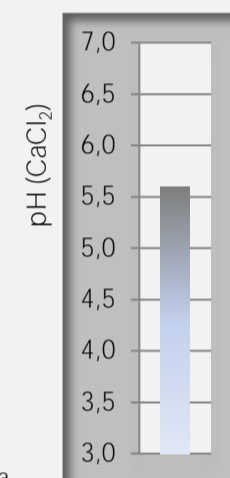

Floradur Plant Lawn

Receta: 110337

Campo de aplicación:

Substrato especial para mejorar el suelo al crear o reparar superficies de césped.

- Bandejas
 Siembra, tacos prensados
 Sacos de cultivo
 Macetas
 Cestas colgantes
 Plantación
 Césped
 Enmacetar, Tamaño de maceta:
 7-9 cm
 8-11 cm
 8-14 cm
 >12 cm
 Cont. >1 l
 Cont. >3 l
 personalizado

Datos técnicos:

Composición

Propiedades químicas (en el momento de la producción)

pH * (CaCl ₂)	5,6
Salinidad * (g/l)	1,0
N * (CaCl ₂)	180 mg/l
P ₂ O ₅ * (CAL)	100 mg/l
K ₂ O * (CAL)	230 mg/l
Estructura	fina
Proporción del NPK	1 - 0,6 - 1,3
PG-Mix 18-10-20	1,00 kg/m ³

Se han añadido sustancias nutritivas minerales al sustrato.

- Contiene mojante
 Contiene arcilla
 Contiene arena de cuarzo
 Contiene abono de liberación lenta

* Rango de valores según las normas de calidad de sustrato de la Gütegemeinschaft Substrate für Pflanzenbau e.V.