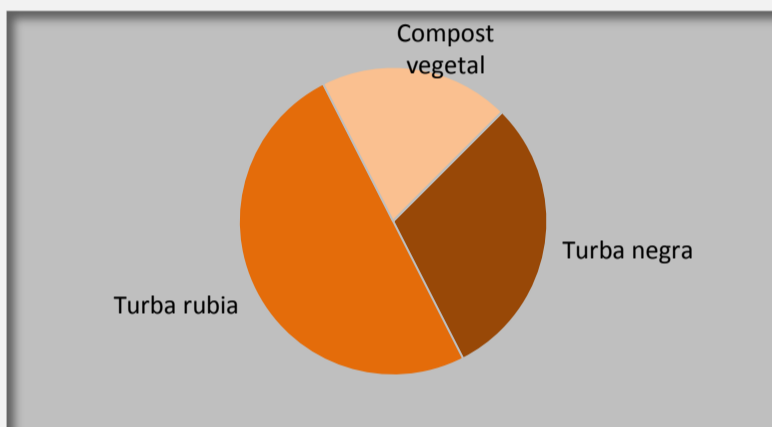

Datos técnicos:

Composición

1. ☐ Contiene mojante
   ☐ Contiene arcilla
   ☐ Contiene arena de cuarzo
   ☐ Contiene abono de liberación lenta

Propiedades químicas (en el momento de la producción)

pH * (CaCl₂)	5,8
Salinidad * (g/l)	1,6
N * (CaCl₂)	230 mg/l
P₂O₅ * (CAL)	240 mg/l
K₂O * (CAL)	800 mg/l
Estructura	semigruesa
Proporción del NPK	1 - 1 - 3,5
Ammoniumsulfat	1,00 kg/m³

Se han añadido sustancias nutritivas minerales al sustrato.

* Rango de valores según las normas de calidad de sustrato de la Gütegemeinschaft Substrate für Pflanzenbau e.V.

Materias primas y aditivos

Efecto en el sustrato

Turba de poco a moderadamente descompuesta (turba rubia)

Aumenta la capacidad de aireación y mejora la estabilidad estructural

Turba muy descompuesta (turba negra)

Aumenta la capacidad de retención de agua y mejora la absorción de agua

Compost de restos vegetales garantizado

Contribuye al aporte de nutrientes a la planta, reaviva el sustrato y asegura una absorción óptima de agua

Carbonato cálcico - Cal

Corrige el pH al óptimo según las necesidades de cada cultivo

Fertilizante especial nitrogenado

Suministra nitrógeno soluble a las plantas de forma inmediata

Recomendación:

Almacenar el producto en un lugar seco y fresco y protegido de los rayos solares. Recomendamos utilizar el producto lo antes posible. En el caso de almacenamiento prolongado, realizar un análisis del producto previo a su uso. La calidad del producto es asegurada por la RAL de acuerdo a las disposiciones de calidad de la Gütegemeinschaft Substrate für Pflanzenbau e.V. (asociación para el aseguramiento de la calidad de los sustratos para plantas, asociación registrada). De tener preguntas respecto al producto, contacte a su asesor de servicio externo o al departamento especializado en horticultura y jardinería de la empresa Floragard bajo el teléfono +49 441 2092-0.