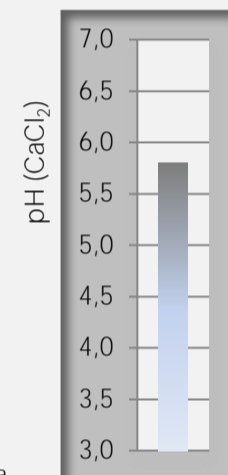

* Rango de valores según las normas de calidad de sustrato de la Gütegemeinschaft Substrate für Pflanzenbau e.V.

Materias primas y aditivos

Efecto en el sustrato

Turba de poco a moderadamente descompuesta (turba rubia)

Aumenta la capacidad de aireación y mejora la estabilidad estructural

Turba muy descompuesta (turba negra)

Aumenta la capacidad de retención de agua y mejora la absorción de agua

Compost de restos vegetales garantizado

Contribuye al aporte de nutrientes a la planta, reaviva el sustrato y asegura una absorción óptima de agua

Carbonato cálcico - Cal

Corrige el pH al óptimo según las necesidades de cada cultivo

Fertilizante especial nitrogenado

Suministra nitrógeno soluble a las plantas de forma inmediata

Recomendación:

Almacenar el producto en un lugar seco y fresco y protegido de los rayos solares. Recomendamos utilizar el producto lo antes posible. En el caso de almacenamiento prolongado, realizar un análisis del producto previo a su uso. La calidad del producto es asegurada por la RAL de acuerdo a las disposiciones de calidad de la Gütegemeinschaft Substrate für Pflanzenbau e.V. (asociación para el aseguramiento de la calidad de los sustratos para plantas, asociación registrada). De tener preguntas respecto al producto, contacte a su asesor de servicio externo o al departamento especializado en horticultura y jardinería de la empresa Floragard bajo el teléfono +49 441 2092-0.