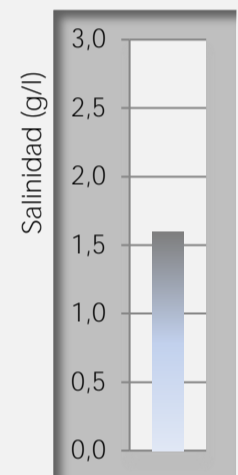

* Rango de valores según las normas de calidad de sustrato de la Gütegemeinschaft Substrate für Pflanzenbau e.V.

Materias primas y aditivos

Efecto en el sustrato

Turba de poco a moderadamente descompuesta (turba rubia)

Aumenta la capacidad de aireación y mejora la estabilidad estructural

Turba muy descompuesta (turba negra)

Aumenta la capacidad de retención de agua y mejora la absorción de agua

Compost de restos vegetales garantizado

Contribuye al aporte de nutrientes a la planta, reaviva el sustrato y asegura una absorción óptima de agua

Carbonato cálcico - Cal

Corrige el pH al óptimo según las necesidades de cada cultivo

Fertilizante especial nitrogenado

Suministra nitrógeno soluble a las plantas de forma inmediata

Recomendación:

Almacenar el producto en un lugar seco y fresco y protegido de los rayos solares. Recomendamos utilizar el producto lo antes posible. En el caso de almacenamiento prolongado, realizar un análisis del producto previo a su uso. La calidad del producto es asegurada por la RAL de acuerdo a las disposiciones de calidad de la Gütegemeinschaft Substrate für Pflanzenbau e.V. (asociación para el aseguramiento de la calidad de los sustratos para plantas, asociación registrada). De tener preguntas respecto al producto, contacte a su asesor de servicio externo o al departamento especializado en horticultura y jardinería de la empresa Floragard bajo el teléfono +49 441 2092-0.