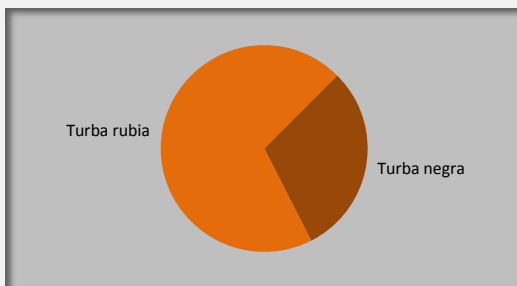

Datos técnicos:

Composición

Propiedades químicas (en el momento de la producción)

pH * (CaCl₂)	5,6
Salinidad * (g/l)	1,2
N * (CaCl₂)	210 mg/l
P₂O₅ * (CAL)	120 mg/l
K₂O * (CAL)	260 mg/l
Estructura	gruesa + fibras
Proporción del NPK	1 - 0,6 - 1,2
PG-Mix 18-10-20	1,20 kg/m³

Se han añadido sustancias nutritivas minerales al sustrato.

1. ☒ Contiene mojante
   ☐ Contiene arcilla
   ☐ Contiene arena de cuarzo
   ☐ Contiene abono de liberación lenta

* Rango de valores según las normas de calidad de sustrato de la Gütegemeinschaft Substrate für Pflanzenbau e.V.

Materias primas y aditivos

Efecto en el sustrato

Turba de poco a moderadamente descompuesta (turba rubia)	Aumenta la capacidad de aireación y mejora la estabilidad estructural
Turba muy descompuesta (turba negra)	Aumenta la capacidad de retención de agua y mejora la absorción de agua
Carbonato cálcico - Cal	Corrige el pH al óptimo según las necesidades de cada cultivo
Humectante Instant plus	Mejora al absorción de agua por parte del sustrato incluso después de secarse
Abono complejo de alta calidad	Aporta a las plantas todos los macro y micronutrientes de forma inmediata
Floraspor	Suministra adicionalmente a las plantas Mg, B, Cu, Mn, Mo, Fe y Zn

Recomendación:

Almacenar el producto en un lugar seco y fresco y protegido de los rayos solares. Recomendamos utilizar el producto lo antes posible. En el caso de almacenamiento prolongado, realizar un análisis del producto previo a su uso. La calidad del producto es asegurada por la RAL de acuerdo a las disposiciones de calidad de la Gütegemeinschaft Substrate für Pflanzen e.V. (asociación para el aseguramiento de la calidad de los sustratos para plantas, asociación registrada). De tener preguntas respecto al producto, contacte a su asesor de servicio externo o al departamento especializado en horticultura y jardinería de la empresa Floragard bajo el teléfono +49 441 2092-0.