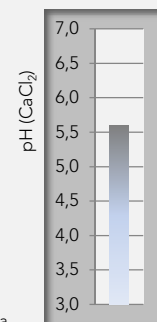

1. ☒ Contiene mojante
   ☐ Contiene arcilla
   ☐ Contiene arena de cuarzo
   ☐ Contiene abono de liberación lenta

* Rango de valores según las normas de calidad de sustrato de la Gütegemeinschaft Substrate für Pflanzenbau e.V.

Materias primas y aditivos

Efecto en el sustrato

Turba de poco a moderadamente descompuesta (turba rubia)	Aumenta la capacidad de aireación y mejora la estabilidad estructural
Turba muy descompuesta (turba negra)	Aumenta la capacidad de retención de agua y mejora la absorción de agua
Carbonato cálcico - Cal	Corrige el pH al óptimo según las necesidades de cada cultivo
Humectante Instant plus	Mejora al absorción de agua por parte del sustrato incluso después de secarse
Abono complejo de alta calidad	Aporta a las plantas todos los macro y micronutrientes de forma inmediata
Floraspor	Suministra adicionalmente a las plantas Mg, B, Cu, Mn, Mo, Fe y Zn

Recomendación:

Almacenar el producto en un lugar seco y fresco y protegido de los rayos solares. Recomendamos utilizar el producto lo antes posible. En el caso de almacenamiento prolongado, realizar un análisis del producto previo a su uso. La calidad del producto es asegurada por la RAL de acuerdo a las disposiciones de calidad de la Gütegemeinschaft Substrate für Pflanzen e.V. (asociación para el aseguramiento de la calidad de los sustratos para plantas, asociación registrada). De tener preguntas respecto al producto, contacte a su asesor de servicio externo o al departamento especializado en horticultura y jardinería de la empresa Floragard bajo el teléfono +49 441 2092-0.