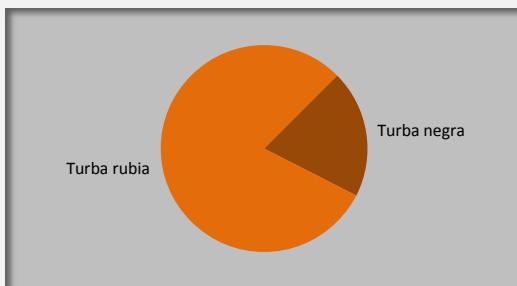

Datos técnicos:

Composición

Propiedades químicas (en el momento de la producción)

pH * (CaCl₂)	5,6
Salinidad * (g/l)	1,3
N * (CaCl₂)	250 mg/l
P₂O₅ * (CAL)	130 mg/l
K₂O * (CAL)	320 mg/l
Estructura	semigruesa
Proporción del NPK	1 - 0,5 - 1,3
PG-Mix 18-10-20	1,50 kg/m³

Se han añadido sustancias nutritivas minerales al sustrato.

1. ☒ Contiene mojante   ☐ Contiene arcilla   ☐ Contiene arena de cuarzo   ☐ Contiene abono de liberación lenta

* Rango de valores según las normas de calidad de sustrato de la Gütegemeinschaft Substrate für Pflanzenbau e.V.

Materias primas y aditivos

Efecto en el sustrato

Turba de poco a moderadamente descompuesta (turba rubia)	Aumenta la capacidad de aireación y mejora la estabilidad estructural
Turba muy descompuesta (turba negra)	Aumenta la capacidad de retención de agua y mejora la absorción de agua
Carbonato cálcico - Cal	Corrige el pH al óptimo según las necesidades de cada cultivo
Humectante Instant plus	Mejora al absorción de agua por parte del sustrato incluso después de secarse
Abono complejo de alta calidad	Aporta a las plantas todos los macro y micronutrientes de forma inmediata
Floraspur	Suministra adicionalmente a las plantas Mg, B, Cu, Mn, Mo, Fe y Zn

Recomendación:

Almacenar el producto en un lugar seco y fresco y protegido de los rayos solares. Recomendamos utilizar el producto lo antes posible. En el caso de almacenamiento prolongado, realizar un análisis del producto previo a su uso. La calidad del producto es asegurada por la RAL de acuerdo a las disposiciones de calidad de la Gütegemeinschaft Substrate für Pflanzen e.V. (asociación para el aseguramiento de la calidad de los sustratos para plantas, asociación registrada). De tener preguntas respecto al producto, contacte a su asesor de servicio externo o al departamento especializado en horticultura y jardinería de la empresa Floragard bajo el teléfono +49 441 2092-0.