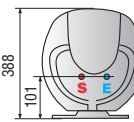

tecnología y
diseño

Datos técnicos - Dimensiones del producto

	SHAPE PREMIUM					
		50 V	80 V	100 V	50 V SLIM	65 V SLIM
Capacidad	l	50	80	100	50	65
Potencia	W	1.800	1.800	1.800	1.800	1.800
Voltaje	V	230	230	230	230	230
Tiempo calent. (ΔT=45°C)	h. min.	1,32	2,27	3,03	1,32	1,59
Temp. max. ejercicio	°C	80	80	80	80	80
Dispersión térmica 65°C	kWh/24h	0,80	0,94	1,08	1,01	1,08
Presión max. ejercicio	bar	8	8	8	8	8
Peso neto	kg	19,0	23,5	27,0	19,0	21,0
Índice protección	IP	IPX4	IPX4	IPX4	IPX4	IPX4

	SHAPE PREMIUM				
	50 V	80 V	100 V	50 V SLIM	65 V SLIM
Tubos entrada/ salida	1/2"	1/2"	1/2"	1/2"	1/2"
a mm	570	775	927	870	941
b mm	379	584	736	711	782
c mm	191	191	191	159	159

Modelo	SHAPE PREMIUM 50 V/5	SHAPE PREMIUM 80 V/5	SHAPE PREMIUM 100 V/5	SHAPE PREMIUM 50 V SLIM	SHAPE PREMIUM 65 V SLIM
Código	3605155	3605157	3605158	3605160	3605161
Canon de reciclaje	1,72	3,45	3,45	1,72	1,72

INSTAFIX Caja de 5 soportes universales código 3208080

SHAPE PREMIUM V

SHAPE PREMIUM V SLIM

LEYENDA

- E Entrada agua fría.
- S Salida agua caliente.