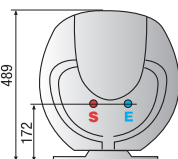

SHAPE PREMIUM V