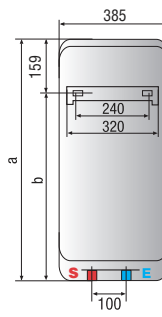

tecnología y
diseño

Datos técnicos - Dimensiones del producto

	SHAPE PREMIUM					
		50 V	80 V	100 V	50 V SLIM	65 V SLIM
Capacidad	l	50	80	100	50	65
Potencia	W	1.800	1.800	1.800	1.800	1.800
Voltaje	V	230	230	230	230	230
Tiempo calent. (ΔT=45°C)	h. min.	1,32	2,27	3,03	1,32	1,59
Temp. max. ejercicio	°C	80	80	80	80	80
Dispersión térmica 65°C	kWh/24h	0,80	0,94	1,08	1,01	1,08
Presión max. ejercicio	bar	8	8	8	8	8
Peso neto	kg	19,0	23,5	27,0	19,0	21,0
Índice protección	IP	IPX4	IPX4	IPX4	IPX4	IPX4

	SHAPE PREMIUM				
	50 V	80 V	100 V	50 V SLIM	65 V SLIM
Tubos entrada/ salida	1/2"	1/2"	1/2"	1/2"	1/2"
a mm	570	775	927	870	941
b mm	379	584	736	711	782
c mm	191	191	191	159	159

Modelo	SHAPE PREMIUM 50 V/5	SHAPE PREMIUM 80 V/5	SHAPE PREMIUM 100 V/5	SHAPE PREMIUM 50 V SLIM	SHAPE PREMIUM 65 V SLIM
Código	3605155	3605157	3605158	3605160	3605161
Canon de reciclaje	1,72	3,45	3,45	1,72	1,72

INSTAFIX Caja de 5 soportes universales código 3208080

SHAPE PREMIUM V

SHAPE PREMIUM V SLIM

LEYENDA

- E Entrada agua fría.
- S Salida agua caliente.