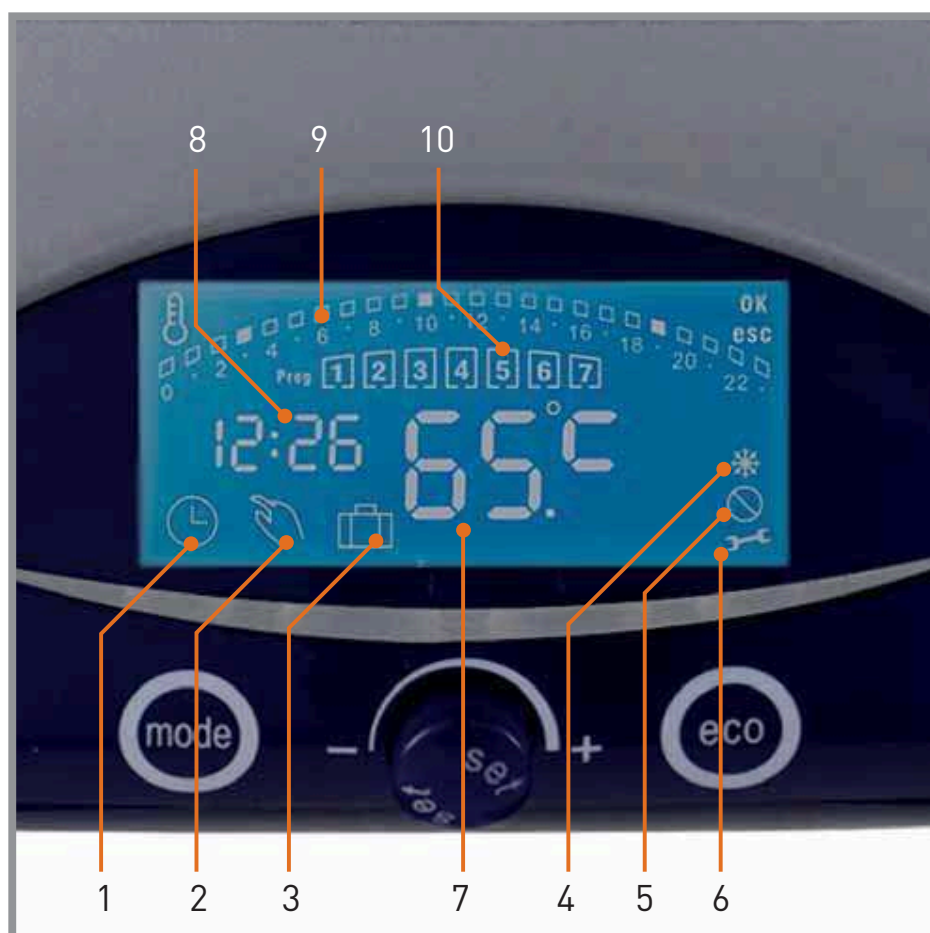

SHAPE PREMIUM

¡El máximo ECO-Ahorro en un termo genial!

ECO + PROGRAMACIÓN

+20%
ahorro
energético

- 1 - Menú de programación: máxima flexibilidad para regulación diaria/semanal
- 2 - Menú manual: modo de funcionamiento de un termo tradicional
- 3 - Menú vacaciones: para parar el termo eléctrico durante un periodo seleccionado y arrancarlo de forma automática utilizando el programa habitual
- 4 - Antihielo
- 5 - Antilegionela
- 6 - Error
- 7 - Indicador de temperatura
- 8 - Indicador de hora
- 9 - Visualización horas para programación
- 10 - Visualización días para programación

Shape Premium es el nuevo termo eléctrico Ariston con diseño innovador, aún más simple de uso, dotado de funciones prácticas y que permite un ahorro energético de hasta 20%

Shape Premium está dotado de botones soft touch y de un display LCD, elegante e intuitivo que ofrece al usuario una regulación diaria y semanal de fácil uso.

Además, dispone de la función ECO para ahorrar en consumo energético.

SHAPE PREMIUM

50-65-80-100

Termo eléctrico de mediana capacidad
Instalación vertical
Resistencia blindada

RESPECTO MEDIOAMBIENTAL

SLIM

REGULACIÓN ELECTRÓNICA DE LA TEMPERATURA

INSTAFIX Caja de 5 soportes universales código 3208080

SHAPE PREMIUM V

SHAPE PREMIUM V SLIM

LEYENDA

- E Entrada agua fría.
- S Salida agua caliente.