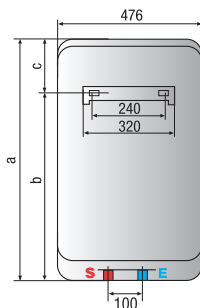

Datos técnicos - Dimensiones del producto

	SHAPE PREMIUM					
		50 V	80 V	100 V	50 V SLIM	65 V SLIM
Capacidad	l	50	80	100	50	65
Potencia	W	1.800	1.800	1.800	1.800	1.800
Voltaje	V	230	230	230	230	230
Tiempo calent. (ΔT=45°C)	h. min.	1,32	2,27	3,03	1,32	1,59
Temp. max. ejercicio	°C	80	80	80	80	80
Dispersión térmica 65°C	kWh/24h	0,80	0,94	1,08	1,01	1,08
Presión max. ejercicio	bar	8	8	8	8	8
Peso neto	kg	19,0	23,5	27,0	19,0	21,0
Índice protección	IP	IPX4	IPX4	IPX4	IPX4	IPX4

	SHAPE PREMIUM				
	50 V	80 V	100 V	50 V SLIM	65 V SLIM
Tubos entrada/ salida	1/2"	1/2"	1/2"	1/2"	1/2"
a mm	570	775	927	870	941
b mm	379	584	736	711	782
c mm	191	191	191	159	159

Modelo	SHAPE PREMIUM 50 V/5	SHAPE PREMIUM 80 V/5	SHAPE PREMIUM 100 V/5	SHAPE PREMIUM 50 V SLIM	SHAPE PREMIUM 65 V SLIM
Código	3605155	3605157	3605158	3605160	3605161
Canon de reciclaje	1,72	3,45	3,45	1,72	1,72

INSTAFIX Caja de 5 soportes universales código 3208080