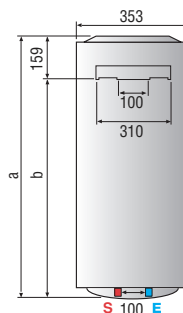

PRO ECO SLIM VERTICAL

LEYENDA
E Entrada agua fría.
S Salida agua caliente.