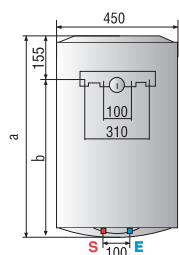

Datos técnicos - Dimensiones del producto

	PRO ECO								PRO ECO									
	50 V	80 V	100 V	80 H	100 H	30 V SLIM	50 V SLIM	65 V SLIM	50 V	80 V	100 V	80 H	100 H	30 V SLIM	50 V SLIM	65 V SLIM		
Capacidad	l	50	80	100	80	100	30	50	65	Tubos ent./ sal.	1/2"	1/2"	1/2"	1/2"	1/2"	1/2"	1/2"	1/2"
Potencia	W	1.500	1.500	1.500	1.500	1.500	1.800	1.800	1.800	a mm	550	758	913	758	913	575	852	923
Voltaje	V	230	230	230	230	230	230	230	230	b mm	398	603	758	-	-	416	693	764
Tiempo calent. (ΔT=45°C)	h. min.	1,56	3,06	3,52	3,06	3,52	0,55	1,37	2,06	c mm	-	-	-	174	177	-	-	-
Temp. max. ejercicio	°C	80	80	80	80	80	80	80	80	d mm	-	-	-	335	487	-	-	-
Dispersión térmica 65°C	kWh/24h	0,96	1,22	1,39	1,48	1,65	0,86	1,21	1,35									
Presión max. ejercicio	bar	8	8	8	8	8	8	8	8									
Peso neto	kg	16,5	22,0	25,5	22,0	25,5	14,5	16,5	19,5									
Índice protección	IP	IPX3	IPX3	IPX3	IPX1	IPX1	IPX3	IPX3	IPX3									

Modelo	PRO ECO 50 V	PRO ECO 80 V	PRO ECO 100 V	PRO ECO 80 H	PRO ECO 100 H	PRO ECO 30 V SLIM	PRO ECO 50 V SLIM	PRO ECO 65 V SLIM
Código	3200456	3200457	3200458	3200459	3200460	3605196	3605197	3605198
Canon de reciclaje	1,72	3,45	3,45	3,45	3,45	1,72	1,72	1,72

INSTAFIX Caja de 5 soportes universales código 3208080

PRO ECO VERTICAL