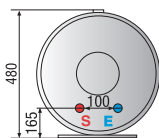

PRO ECO VERTICAL