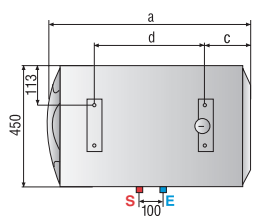

PRO ECO HORIZONTAL