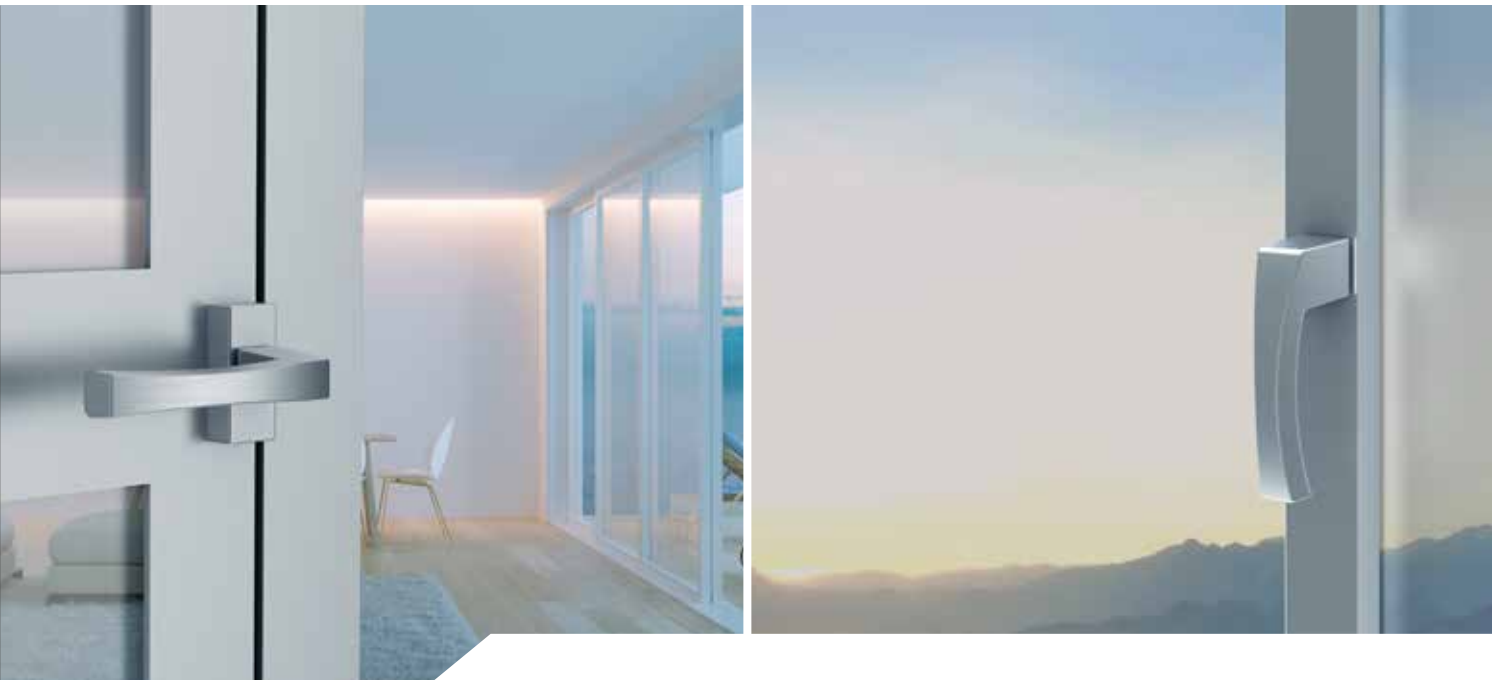

						
Supra 7	Cremona con llave Key Capture	Cremona con llave	Cremona Away	Cremona Plus 0-90 / 0-180	Cremona practicable	Cremona oscilo batiente
 04153		 01065	 01078 + 01111		 01076	
 04153	 01085 micro skg 01086 01087 micro		 01079 + 01111			 01083 01084 micro
 04153	 01085 micro skg 01086 01087 micro			 01063 0°-180° + kit 01401 0°-90° + kit		
 04153						
 04153						
 04153						
 04153						
 04153						
 04153						
 04153						
 04153	 01085 micro skg 01086 01087 micro					