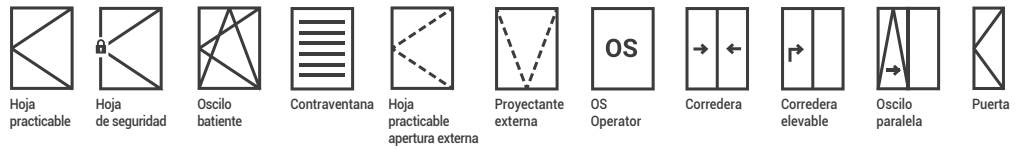

Cremona con llave mango largo	Cremona mango descentrado						
01209		02476		02485			
01209		02476		02485 02486			
		02476		02485			
	011691/2 011701/2						
		02762	02763	02485			
							02792
		02476 02435			0243701 0243801 con llave	0243901