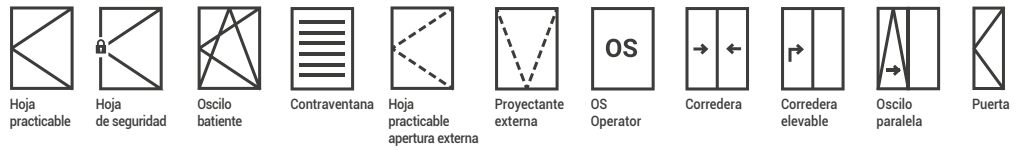

Martelina	 Martelina para oscilo batiente corredera	 Martelina doble	 Martelina para elevadora corredera	 Martelina con llave para elevadora corredera	 Martelina doble con llave mango largo	 Manilla para puerta
02415						
02415						
02415						
02415		02416				
			02446	02447	02448	02414
02415	02443