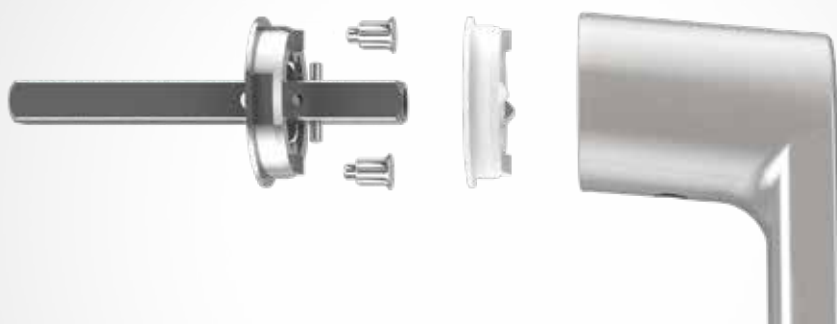

SUPRA7

La belleza está
en los ojos
de quien la mira...

...pero también
el diseño.

MINIMALISTA Y ELEGANTE

Sin escudo y en diferentes diseños

Asia
04153

Kora
04154

Prima
04155

Aria
04156

DOBLE

perfectas para puertas correderas de terraza

Asia
04395
04399 APEX

Kora
04396

Prima
04397

Aria
04398

APEX

perfecta para ventanas de apertura externa

Asia
04164

UNIVERSAL

Compatible con cuadradillo de 7 y con acabados infinitos

SUPRA7 The Beauty.

A GLOBAL PARTNER

SCHLEGELGIESSE

MADE FOR THE FUTURE