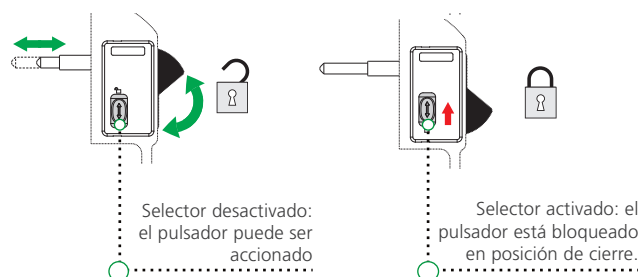

Delta Plus

El Cierre para corredera simple y eficaz

Delta Plus

Cierre central para cerramientos correderos

La gloriosa manilla Delta, cuyo primer diseño se remonta a principios de los años 70, ha sido revisitada. El objetivo de Giesse ha sido mantener un vínculo con el diseño original pero mejorando muchos detalles técnicos y tecnologías de producción actualizadas. Delta Plus es una manilla para cerramientos de aluminio que realiza el cierre sobre el montante central del cerramiento de corredera.

Con Delta plus el cierre es simple y particularmente eficaz, gracias al perno de la manilla que se inserte en el nudo central del cerramiento, impidiendo el deslizamiento de las dos hojas cuando el pulsador está en posición de cierre. Para aumentar ulteriormente la seguridad del cerramiento. Delta Plus está dotado de un selector que bloquea el pulsador de accionamiento en la posición de cierre, impidiendo el bloqueo de la manilla.

- Bloqueo de seguridad
- Fijación simple y veloz con tacos de expansión
- Perno 15 mm (personalizable)

Código	Descripción
02701	Manilla Delta Plus

- 500 - **RAL9005**
- 410 - **RAL9010**
- 376 - **GS Silver**
- 005 - **Base Primer**