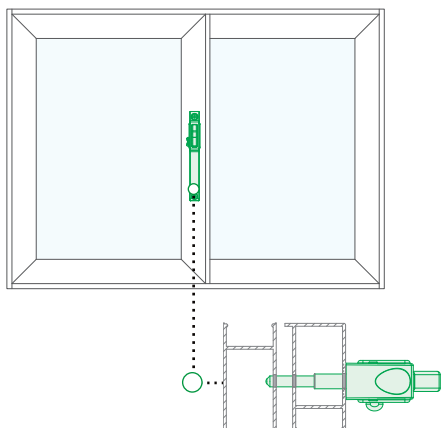

Delta Plus

El Cierre para corredera simple y eficaz

Delta Plus

Cierre central para cerramientos correderos

La gloriosa manilla Delta, cuyo primer diseño se remonta a principios de los años 70, ha sido revisitada. El objetivo de Giesse ha sido mantener un vínculo con el diseño original pero mejorando muchos detalles técnicos y tecnologías de producción actualizadas. Delta Plus es una manilla para cerramientos de aluminio que realiza el cierre sobre el montante central del cerramiento de corredera.

Con Delta plus el cierre es simple y particularmente eficaz, gracias al perno de la manilla que se inserte en el nudo central del cerramiento, impidiendo el deslizamiento de las dos hojas cuando el pulsador está en posición de cierre. Para aumentar ulteriormente la seguridad del cerramiento. Delta Plus está dotado de un selector que bloquea el pulsador de accionamiento en la posición de cierre, impidiendo el bloqueo de la manilla.

- Bloqueo de seguridad
- Fijación simple y veloz con tacos de expansión
- Perno 15 mm (personalizable)

Código	Descripción
02701	Manilla Delta Plus

- 500 - **RAL9005**
- 410 - **RAL9010**
- 376 - **GS Silver**
- 005 - **Base Primer**