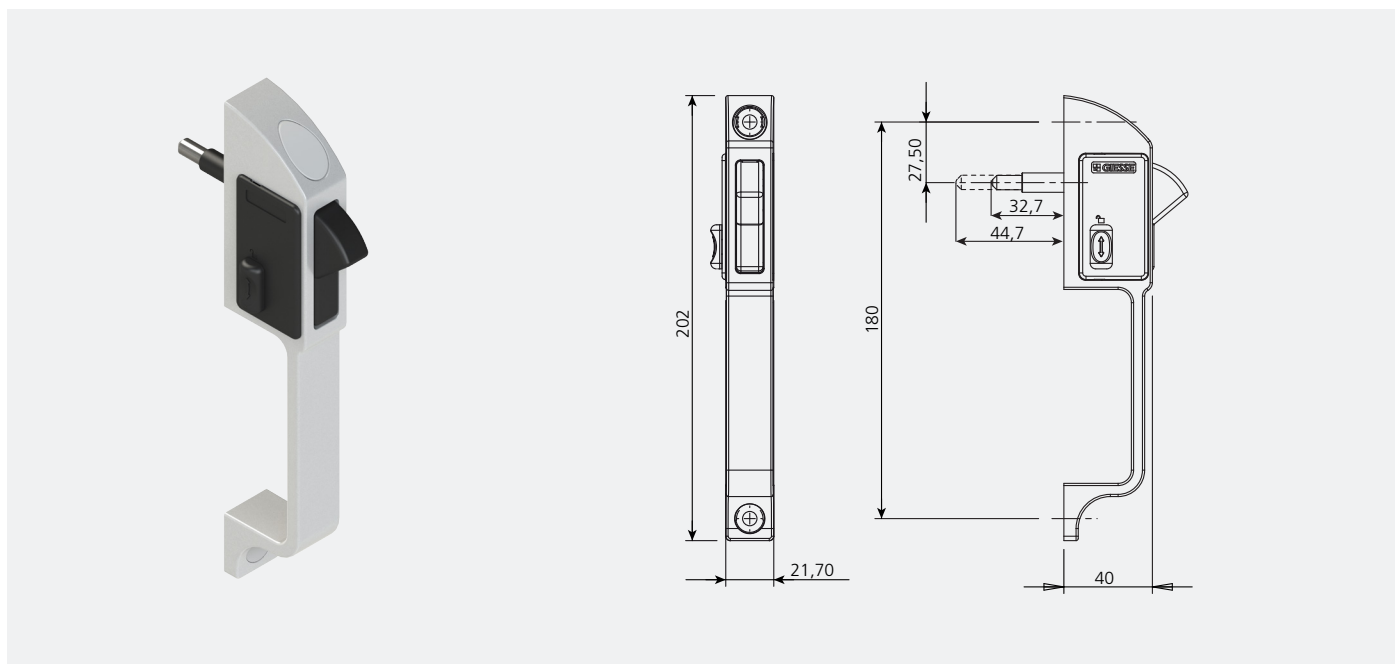

Delta Plus

El Cierre para corredera simple y eficaz

Delta Plus

Cierre central para cerramientos correderos

La gloriosa manilla Delta, cuyo primer diseño se remonta a principios de los años 70, ha sido revisitada. El objetivo de Giesse ha sido mantener un vínculo con el diseño original pero mejorando muchos detalles técnicos y tecnologías de producción actualizadas. Delta Plus es una manilla para cerramientos de aluminio que realiza el cierre sobre el montante central del cerramiento de corredera.

Con Delta plus el cierre es simple y particularmente eficaz, gracias al perno de la manilla que se inserte en el nudo central del cerramiento, impidiendo el deslizamiento de las dos hojas cuando el pulsador está en posición de cierre. Para aumentar ulteriormente la seguridad del cerramiento. Delta Plus está dotado de un selector que bloquea el pulsador de accionamiento en la posición de cierre, impidiendo el bloqueo de la manilla.

- Bloqueo de seguridad
- Fijación simple y veloz con tacos de expansión
- Perno 15 mm (personalizable)

Código	Descripción
02701	Manilla Delta Plus

- 500 - **RAL9005**
- 410 - **RAL9010**
- 376 - **GS Silver**
- 005 - **Base Primer**