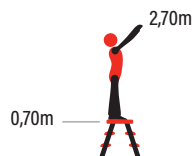

Malva

Taburete M3

Tamaños disponibles · Available Sizes

MT3001

2 Peldaños+Plataforma/ Steps+Landing

Características Features	Dimensiones Unidad: Unit dimensions:	Carga máxima: Maximum Charge:	Altura hasta plataforma: Height to platform:	Alt.escalera abierta: Open stair height:	Peso: Weight:	Unidades caja: Box units:
	475 x 145 x 920mm	150Kg	0,70m	700mm	3,12Kg	4