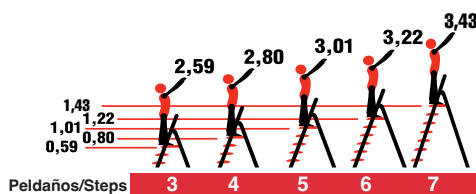

Bricolor

Tamaños disponibles • Available Sizes

BRI030
3 Peldaños/steps

BRI031
4 Peldaños/steps

BRI032
5 Peldaños/steps

BRI033
6 Peldaños/steps

BRI034
7 Peldaños/steps

Características Features	Dimensiones Unidad: Unit dimensions:	Carga máxima: Maximum Charge:	Altura hasta plataforma: Height to platform:	Alt.escalera abierta: Open stair height:	Peso: Weight:	Unidades caja: Box units:
3 peldaños/Steps	413 x 115 x 1303mm	150Kg	0,59m	1200m	3,56Kg	2
4 Peldaños/Steps	438 x 115 x 1538mm	150Kg	0,80m	1410m	4,16Kg	2
5 Peldaños/Steps	467 x 115 x 1770mm	150Kg	1,01m	1620m	4,78Kg	2
6 Peldaños/Steps	491 x 115 x 2007mm	150Kg	1,22m	1830m	5,40Kg	2
7 Peldaños/Steps	516 x 115 x 2240mm	150Kg	1,43m	2040m	6,01Kg	2