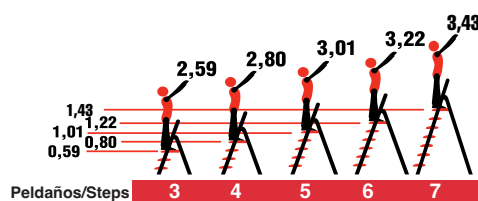

Norma 220

Tamaños disponibles · Available Sizes

Características Features	Dimensiones Unidad: Unit dimensions:	Carga máxima: Maximum Charge:	Altura hasta plataforma: Height to platform:	Alt.escalera abierta: Open stair height:	Peso: Weight:	Unidades caja: Box units:
3 peldaños/Steps	413 x 120 x 1280mm	150Kg	0,59m	1200m	3,08Kg	2
4 Peldaños/Steps	438 x 120 x 1512mm	150Kg	0,80m	1410m	3,98Kg	2
5 Peldaños/Steps	467 x 120 x 1748mm	150Kg	1,01m	1620m	4,62Kg	2
6 Peldaños/Steps	491 x 120 x 1980mm	150Kg	1,22m	1830m	5,46Kg	2
7 Peldaños/Steps	516 x 120 x 2218mm	150Kg	1,43m	2040m	6,56Kg	2