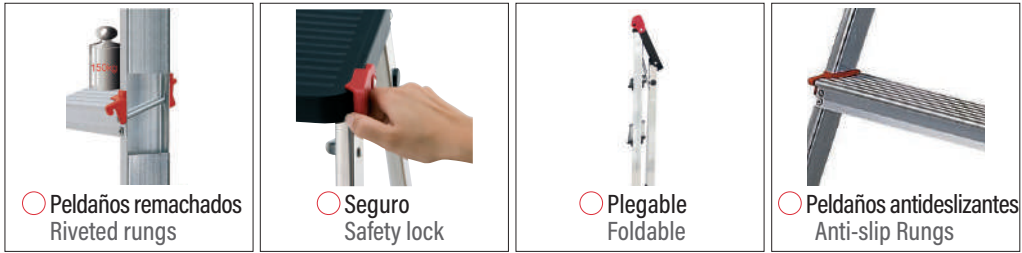

Taburete M2

Tamaños disponibles · Available Sizes

MD2001

1 Peldaño+Plataforma/ Step+Landing

Características Features	Dimensiones Unidad: Unit dimensions:	Carga máxima: Maximum Charge:	Altura hasta plataforma: Height to platform:	Alt.escalera abierta: Open stair height:	Peso: Weight:	Unidades caja: Box units:
	435 x 145 x 680mm	150Kg	0,47m	470mm	2,48Kg	4