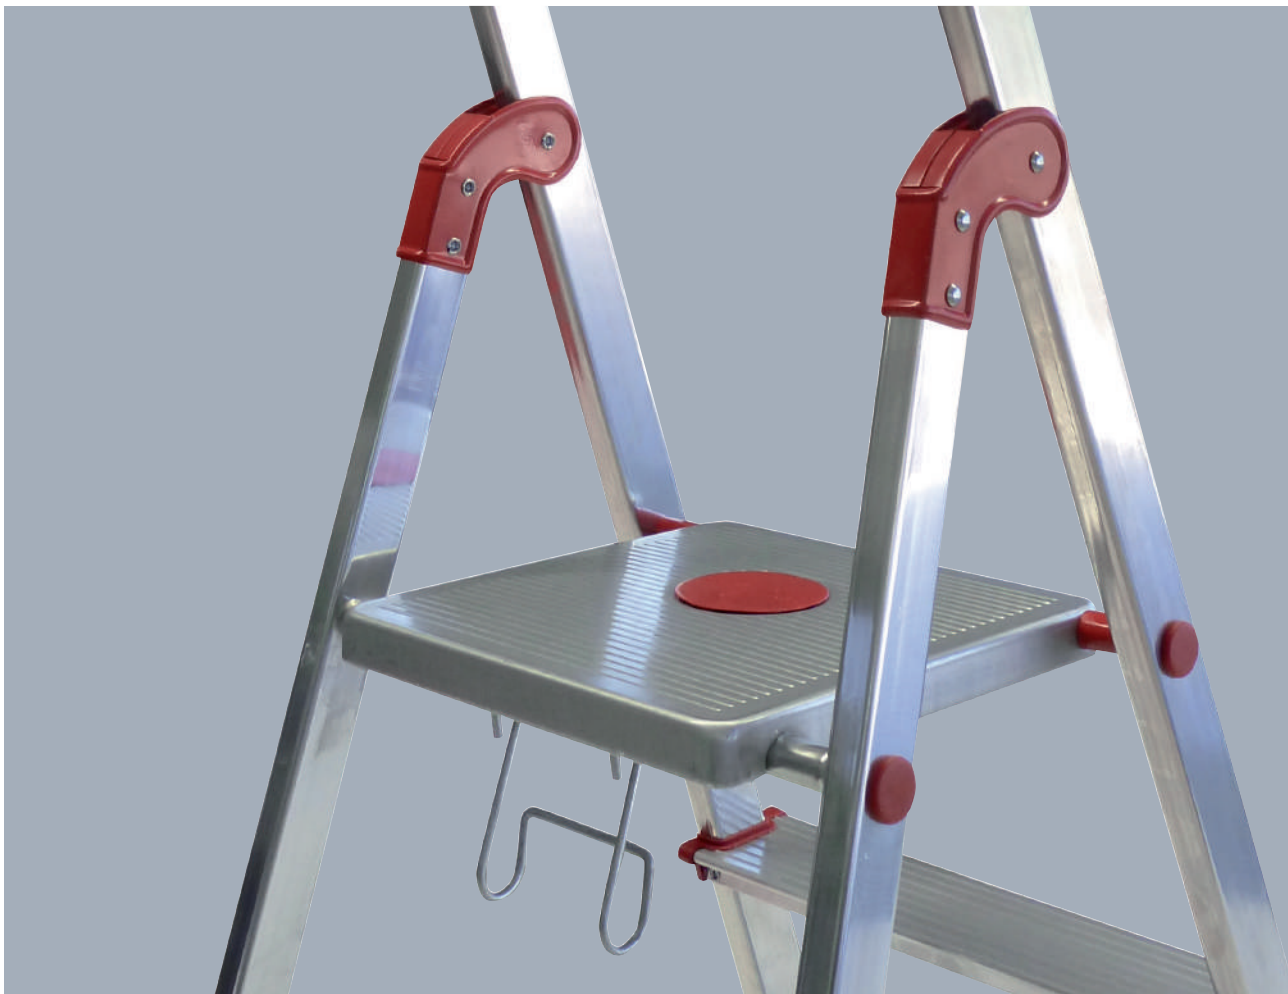

ESCALERA/LADDER **TÉCNICA**