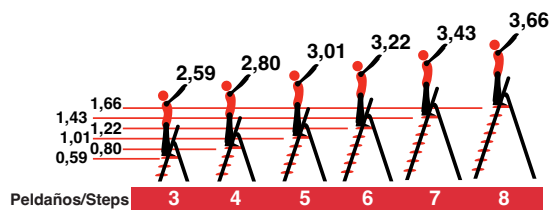

CERTIFICADAS
CERTIFIED

Professional &
Domestic use

UNE EN - 131

Única Tamaños disponibles • Available Sizes

UNI001 3 Peldaños/steps **UNI002** 4 Peldaños/steps **UNI003** 5 Peldaños/steps **UNI004** 6 Peldaños/steps **UNI005** 7 Peldaños/steps **UNI006** 8 Peldaños/steps

Características Features	Dimensiones Unidad: Unit dimensions:	Carga máxima: Maximum Charge:	Altura hasta plataforma: Height to platform:	Alt.escalera abierta: Open stair height:	Peso: W eight:	Unidades caja: Box units:
	3 peldaños/Steps	413 x 115 x1280mm	150Kg	0,59m	1200m	3,00Kg
4 Peldaños/Steps	438 x 115 x1512mm	150Kg	0,80m	1410m	3,58Kg	2
5 Peldaños/Steps	467 x 115 x1748mm	150Kg	1,01m	1620m	4,22Kg	2
6 Peldaños/Steps	491 x 115 x1980mm	150Kg	1,22m	1830m	4,84Kg	2
7 Peldaños/Steps	516 x 115 x2218mm	150Kg	1,43m	2040m	5,45Kg	2
8 Peldaños/Steps	544 x 115 x2440mm	150Kg	1,66m	2265m	6,84Kg	2