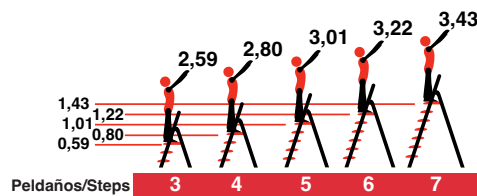

Brico

Tamaños disponibles • Available Sizes

BRI001
3 Peldaños/steps

BRI002
4 Peldaños/steps

BRI003
5 Peldaños/steps

BRI004
6 Peldaños/steps

BRI005
7 Peldaños/steps

Características Features	Dimensiones Unidad: Unit dimensions:	Carga máxima: Maximum Charge:	Altura hasta plataforma: Height to platform:	Alt.escalera abierta: Open stair height:	Peso: Weight:	Unidades caja: Box units:
3 peldaños/Steps	413 x 115 x1303mm	150Kg	0,59m	1200m	3,16Kg	2
4 Peldaños/Steps	438 x 115 x1538mm	150Kg	0,80m	1410m	3,76Kg	2
5 Peldaños/Steps	467 x 115 x1770mm	150Kg	1,01m	1620m	4,38Kg	2
6 Peldaños/Steps	491 x 115 x2007mm	150Kg	1,22m	1830m	5,00Kg	2
7 Peldaños/Steps	516 x 115 x2240mm	150Kg	1,43m	2040m	5,61Kg	2