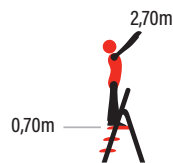

Taburete M11 UNE

Tamaños disponibles · Available Sizes

MET004
3 Peldaños/steps

Características Features	Dimensiones Unidad: Unit dimensions:	Carga máxima: Maximum Charge:	Altura hasta plataforma: Height to platform:	Alt.escalera abierta: Open stair height:	Peso: Weight:	Unidades caja: Box units:
	450 x 65 x 1200mm	150Kg	0,70m	990mm	6,40Kg	4