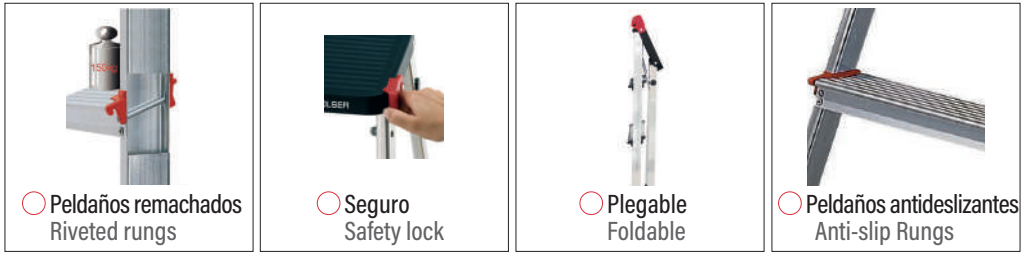

Taburete M3

Tamaños disponibles · Available Sizes

MT3001

2 Peldaños+Plataforma/ Steps+Landing

Características Features	Dimensiones Unidad: Unit dimensions:	Carga máxima: Maximum Charge:	Altura hasta plataforma: Height to platform:	Alt.escalera abierta: Open stair height:	Peso: Weight:	Unidades caja: Box units:
	475 x 145 x 920mm	150Kg	0,70m	700mm	3,12Kg	4