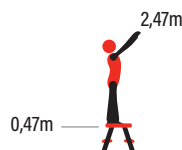

Mandarina

Malva

Taburete M2

Tamaños disponibles · Available Sizes

MD2001

1 Peldaño+Plataforma/ Step+Landing

Características Features	Dimensiones Unidad: Unit dimensions:	Carga máxima: Maximum Charge:	Altura hasta plataforma: Height to platform:	Alt.escalera abierta: Open stair height:	Peso: Weight:	Unidades caja: Box units:
	435 x 145 x 680mm	150Kg	0,47m	470mm	2,48Kg	4