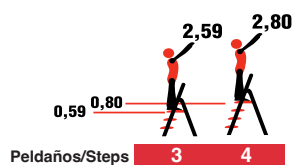

Norma 220

Tamaños disponibles · Available Sizes

Características Features	Dimensiones Unidad: Unit dimensions:	Carga máxima: Maximum Charge:	Altura hasta plataforma: Height to platform:	Alt.escalera abierta: Open stair height:	Peso: Weight:	Unidades caja: Box units:
3 peldaños/Steps	413 x 120 x 1280mm	150Kg	0,59m	1200m	3,08Kg	2
4 Peldaños/Steps	438 x 120 x 1512mm	150Kg	0,80m	1410m	3,98Kg	2
5 Peldaños/Steps	467 x 120 x 1748mm	150Kg	1,01m	1620m	4,62Kg	2
6 Peldaños/Steps	491 x 120 x 1980mm	150Kg	1,22m	1830m	5,46Kg	2
7 Peldaños/Steps	516 x 120 x 2218mm	150Kg	1,43m	2040m	6,56Kg	2

Tamaños disponibles · Available Sizes

NOR058
3 Peldaños/steps

NOR068
4 Peldaños/steps

Características Features	Dimensiones Unidad: Unit dimensions:	Carga máxima: Maximum Charge:	Altura hasta plataforma: Height to platform:	Alt.escalera abierta: Open stair height:	Peso: Weight:	Unidades caja: Box units:
3 peldaños/Steps	413 x 115 x1280mm	150Kg	0,59m	1200m	3,42Kg	2
4 Peldaños/Steps	438 x 115 x1512mm	150Kg	0,80m	1410m	3,98Kg	2