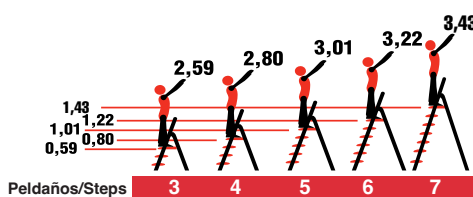

Brico

Tamaños disponibles • Available Sizes

BRI001
3 Peldaños/steps

BRI002
4 Peldaños/steps

BRI003
5 Peldaños/steps

BRI004
6 Peldaños/steps

BRI005
7 Peldaños/steps

Características Features	Dimensiones Unidad: Unit dimensions:	Carga máxima: Maximum Charge:	Altura hasta plataforma: Height to platform:	Alt.escalera abierta: Open stair height:	Peso: Weight:	Unidades caja: Box units:
3 peldaños/Steps	413 x 115 x1303mm	150Kg	0,59m	1200m	3,16Kg	2
4 Peldaños/Steps	438 x 115 x1538mm	150Kg	0,80m	1410m	3,76Kg	2
5 Peldaños/Steps	467 x 115 x1770mm	150Kg	1,01m	1620m	4,38Kg	2
6 Peldaños/Steps	491 x 115 x2007mm	150Kg	1,22m	1830m	5,00Kg	2
7 Peldaños/Steps	516 x 115 x2240mm	150Kg	1,43m	2040m	5,61Kg	2

Tamaños disponibles • Available Sizes

Características Features	Dimensiones Unidad: Unit dimensions:	Carga máxima: Maximum Charge:	Altura hasta plataforma: Height to platform:	Alt.escalera abierta: Open stair height:	Peso: Weight:	Unidades caja: Box units:
	3 peldaños/Steps	413 x 120 x 1303mm	150Kg	0,59m	1200m	3,26Kg
4 Peldaños/Steps	438 x 120 x 1538mm	150Kg	0,80m	1410m	3,98Kg	2
5 Peldaños/Steps	467 x 120 x 1770mm	150Kg	1,01m	1620m	4,76Kg	2
6 Peldaños/Steps	491 x 120 x 2007mm	150Kg	1,22m	1830m	5,62Kg	2
7 Peldaños/Steps	516 x 120 x 2240mm	150Kg	1,43m	2040m	5,85Kg	2