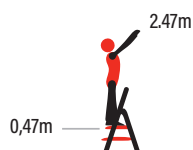

Características Features	Dimensiones Taburete: Stool dimensions:	Carga máxima: Maximum Charge:	Altura hasta plataforma: Height to platform:	Alt.escalera abierta: Open stair height:	Peso: Weight:	Unidades caja: Box units:
	450 x 65 x 955mm	150Kg	0,47m	750mm	4,56Kg	4