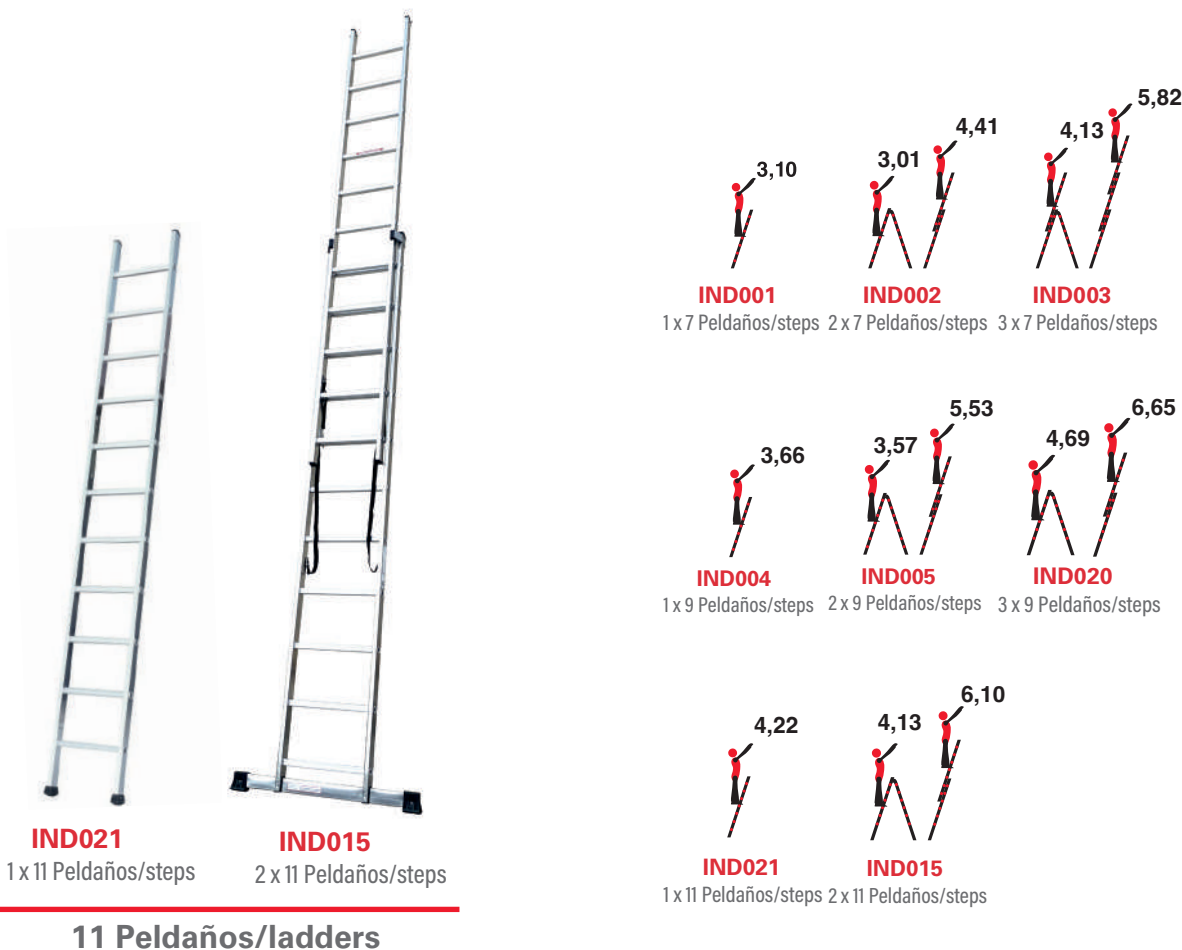

IND001 1 x 7 Peldaños/steps
IND002 2 x 7 Peldaños/steps
IND003 3 x 7 Peldaños/steps

7 Peldaños/ladders

IND004 1 x 9 Peldaños/steps
IND005 2 x 9 Peldaños/steps
IND020 3 x 9 Peldaños/steps

9 Peldaños/ladders

Industriales

Escalera de aluminio · Aluminium ladder

Características Features	Dimensiones Unidad: Unit dimensions:	Carga máxima: Maximum Charge:	Altura hasta peldaño útil: Height until last useful rung:	Altescalera extendida: Open stair height:	Peso: Weight:	Unidades caja: Box units:
1 x 7 peldaños/Steps	430 x 90 x 2090mm	150Kg	1,10m	2090mm	3,68Kg	1
2 x 7 peldaños/Steps	490 x 130 x 2070mm	150Kg	2,41m	3460mm	8,62Kg	1
3 x 7 peldaños/Steps	490 x 180 x 2130mm	150Kg	3,82m	4920mm	12,58Kg	1
1 x 9 peldaños/Steps	430 x 90 x 2650mm	150Kg	1,66m	2650mm	4,66Kg	1
2 x 9 peldaños/Steps	490 x 130 x 2640mm	150Kg	3,53m	4580mm	10,64Kg	1
3 x 9 peldaños/Steps	490 x 180 x 2690mm	150Kg	4,65m	6030mm	16,10Kg	1
1 x 11 peldaños/Steps	430 x 90 x 3210mm	150Kg	2,22m	3210mm	6,34Kg	1
2 x 11 peldaños/Steps	490 x 130 x 3190mm	150Kg	4,10m	5150mm	12,46Kg	1

*Las dimensiones son siempre hasta el último peldaño útil

*The dimensions are always until to the last useful rung.

TABURETES DOMÉSTICOS

STEPSTOOLS

 **ROLSER**

TABURETE / STOOL M-10 UNE

Taburete M10 UNE

Taburete
Stool