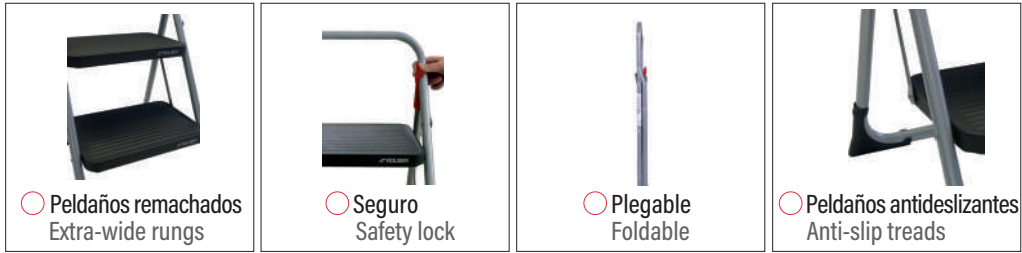

TABURETE / STOOL M-11 UNE

Taburete M11 UNE

Taburete
Stool

CERTIFICADAS
CERTIFIED

UNE EN - 14183 ER-1143/2001 GA-2013/0023

UNE EN - 14183

Antracita

Blanco