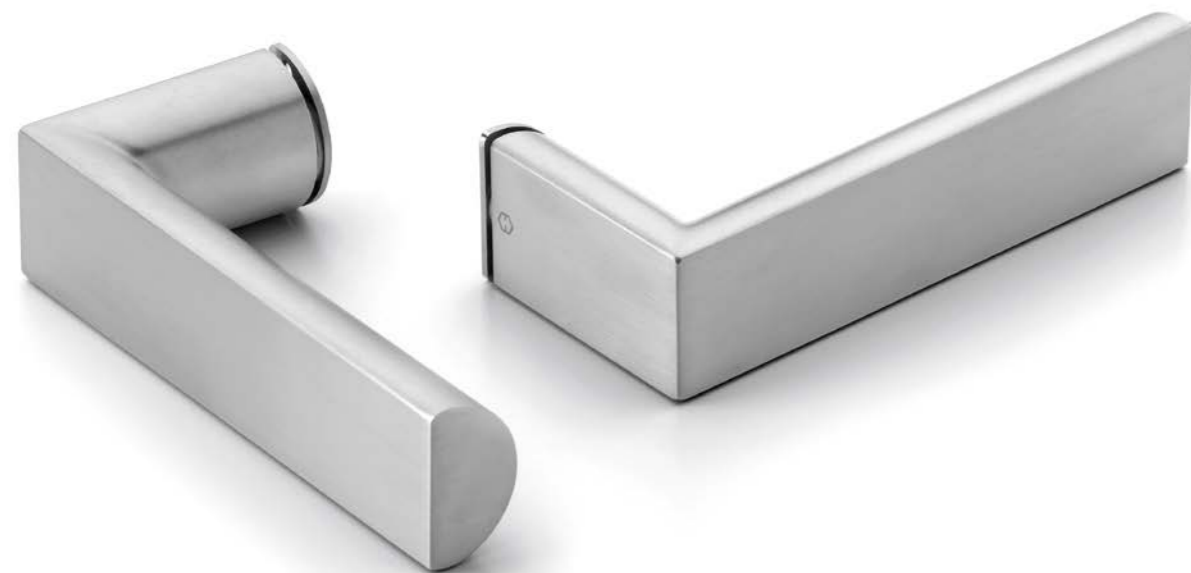

© HOPPE AG. Modificaciones reservadas 03/2021
11962136 (1.000, HD)

duravert® – para exigencias exclusivas
Juego de manillas Miami para
puertas que llegan hasta el techo

duravert®

Impresionante: Manilla de puerta Miami para puertas que llegan hasta el techo

Los conceptos de espacios amplios suelen incluir también puertas interiores que van del suelo al techo: Estos crean una extensión visual y un ambiente de prestigio. A menudo, esto no encaja con una manilla de la puerta del tamaño habitual.

Miami, la manilla de grandes dimensiones, de nuestra colección de productos **duravert®**, adopta las proporciones variadas de la puerta y de la habitación integrándose armoniosamente en el diseño de la misma. Una roseta apenas visible o una placa plana montada horizontalmente – ambos diseños disponibles – acentúan de forma inteligente la forma de la manilla. La sección transversal en forma de D de la forma básica hace que sea cómoda de utilizar.

Cuadradillo Rápido

■ Miami - E1195Z/2195FL

duravert®

Juego de manillas con placa plana HOPPE, de acero inoxidable, para puertas interiores:

- Ensamblaje: manillas sueltas, guías sin mantenimiento
- Conexión: **HOPPE Cuadradillo Rápido** con cuadradillo lleno HOPPE (versión hembra/hembra)
- Fijación: visible, tornillos multiuso
- Característica especial: especialmente adecuada para puertas interiores que llegan hasta el techo, placas planas 2 mm de grosor