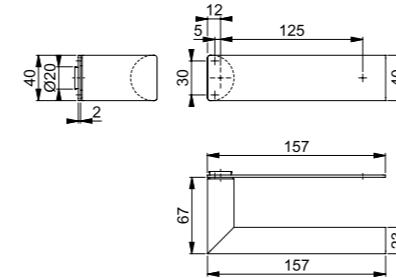

Miami, la manilla de grandes dimensiones, de nuestra colección de productos **duravert®**, adopta las proporciones variadas de la puerta y de la habitación integrándose armoniosamente en el diseño de la misma. Una roseta apenas visible o una placa plana montada horizontalmente – ambos diseños disponibles – acentúan de forma inteligente la forma de la manilla. La sección transversal en forma de D de la forma básica hace que sea cómoda de utilizar.

Cuadradillo Rápido

■ Miami - E1195Z/2195FL

duravert®

Juego de manillas con placa plana HOPPE, de acero inoxidable, para puertas interiores:

- Ensamblaje: manillas sueltas, guías sin mantenimiento
- Conexión: **HOPPE Cuadradillo Rápido** con cuadradillo lleno HOPPE (versión hembra/hembra)
- Fijación: visible, tornillos multiuso
- Característica especial: especialmente adecuada para puertas interiores que llegan hasta el techo, placas planas 2 mm de grosor

Descripción	35-45	8	Bocallave/ Distancia	F69	F9016M	F9714M	C.P.	E.T.	
				Código	Código	Código			
Juego de manillas (versión hembra/hembra)			sin bocallave	11885215	11885233	11885221		1	10

Cuadradillo Rápido

Descripción	35-45	8	Bocallave/ Distancia	F69	F9016M	F9714M	C.P.	E.T.	
				Código	Código	Código			
Juego de manillas sin bocallave (versión hembra/hembra)				11860947	11884976	11884988		1	10