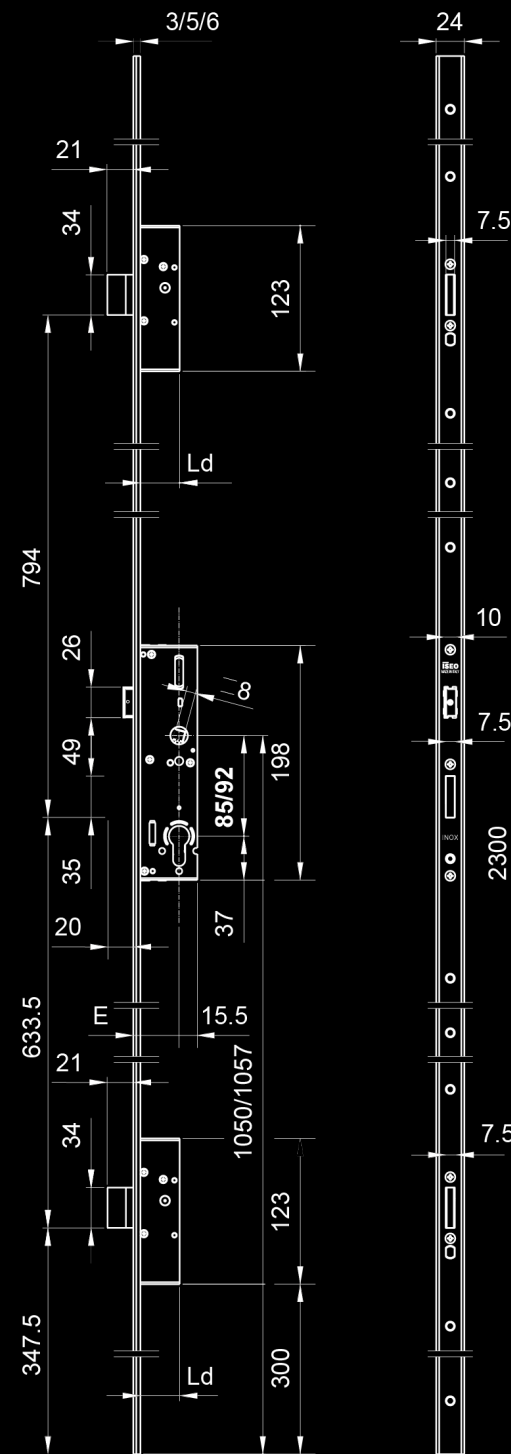

ESTÁ CUIDADA EN LOS DETALLES.

Versiones en frente de acero barnizado y de acero inoxidable; resbalón, rodillo y palancas niqueladas.