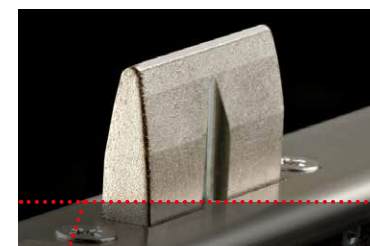

distancia entre ejes 85 mm y distancia entre ejes 92 mm.

Puede ser accionada a través de un cilindro con leva DIN 0° o leva DIN desplazada hasta 45°.

ES SÓLIDA Y HERMÉTICA.

Tiene las palancas suplementarias con salida frontal y afiladas:

de esta manera se facilita la entrada en el cerradero, garantizando así un cierre absolutamente hermético. Nada mejor para optimizar el ahorro energético. Para mayor resistencia al taladro y la perforación, opcionalmente, está disponible una versión con palancas reforzadas.

ESTÁ BLINDADA.

Tiene la caja blindada:

esto impide que virutas derivadas del cajeado del perfil se puedan introducir en el mecanismo de funcionamiento.

CIERRE ÁGIL.

El mecanismo de accionamiento con engranajes reduce al **mínimo el esfuerzo con la llave durante el cierre y la apertura,** resultando así un uso más cómodo y ágil.