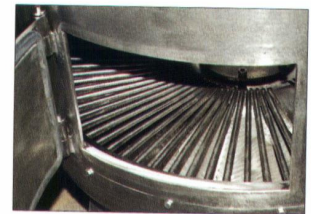

LAVADORA DE PANZAS MODELO P 505
BEEF PAUNCHES WASHER MODEL P 505
LAVEUSE DE PANSES DE BOEUF MODELE P 505

C. TARRAGONA, 28 • 08500 VIC • (BARCELONA) • SPAIN
TEL (+34) 938 891 312
info@torrassl.com • <http://www.torrassl.com>