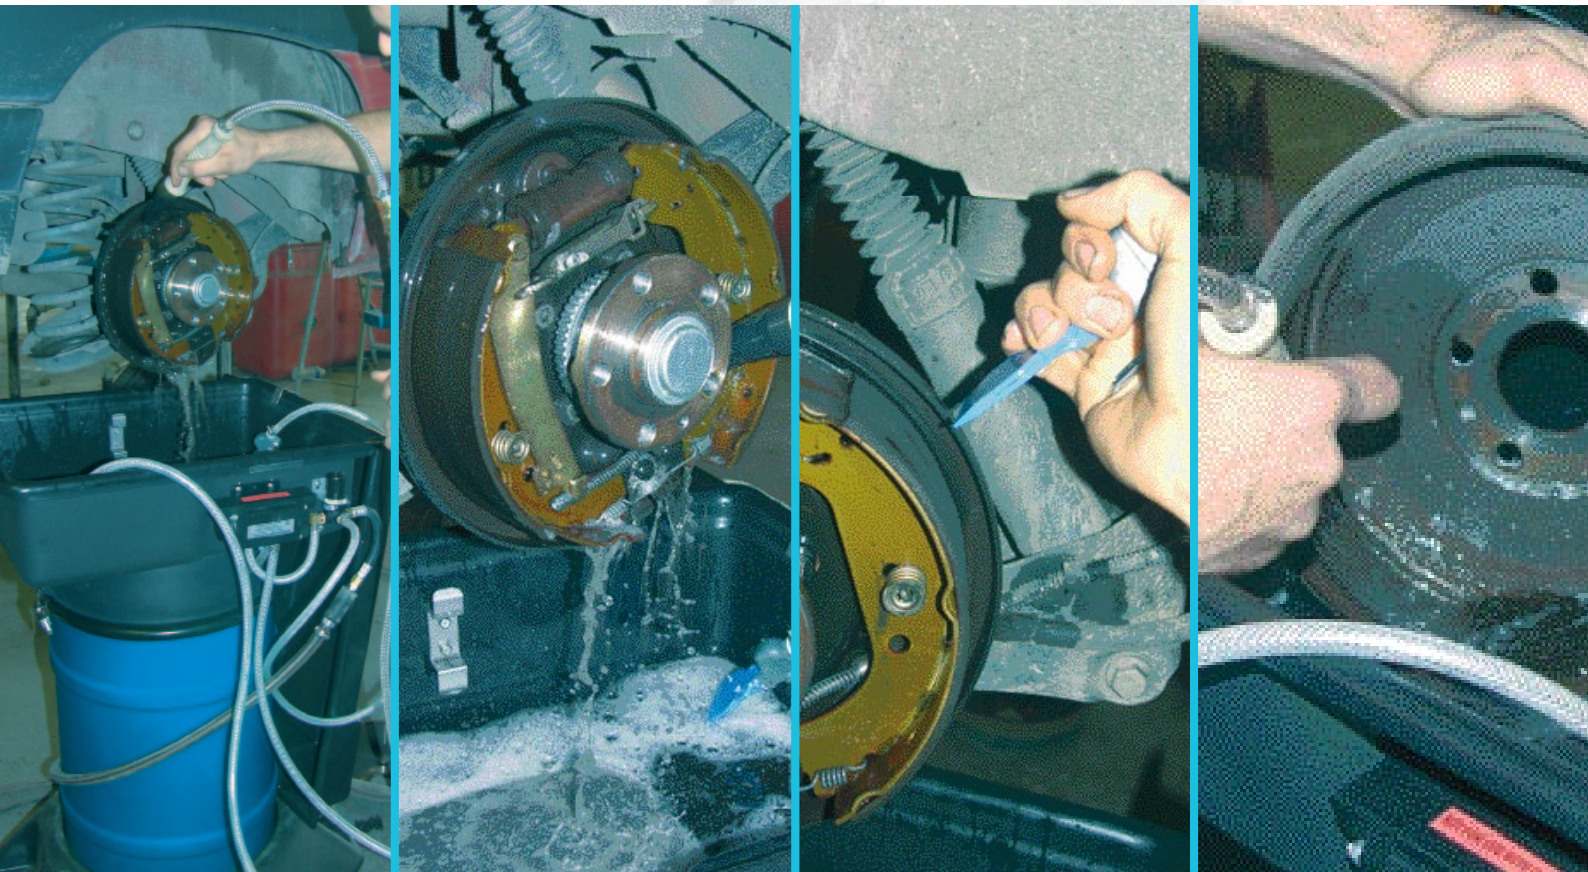

SUSTITUYE A LAS BOMBAS DE AEROSOL CON DISOLVENTE

CMBE

COMERCIAL MAQUINARIA Y BIENES DE EQUIPO, S.L.