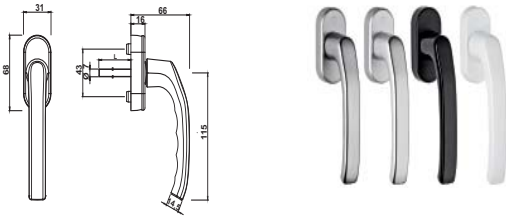

Manilla ventana

Código VBH	Color	Cuadradillo / L	€/ unidad
HPMAN600BL	Blanco RAL 9016	7 / 32 mm.	3,41
HPMAN600A	Aluminio Inox F9	7 / 32 mm.	3,85
HPMAN600M	Marrón RAL 8707	7 / 32 mm.	3,41
HPMAN600P	Plata F1	7 / 32 mm.	3,54
HPMAN600LBL	Blanco RAL 9016	7 / 37 mm.	3,41
HPMAN600LA	Aluminio Inox F9	7 / 37 mm.	3,85
HPMAN600LM	Marrón RAL 8707	7 / 37 mm.	3,41
HPMAN600LP	Plata F1	7 / 37 mm.	3,54