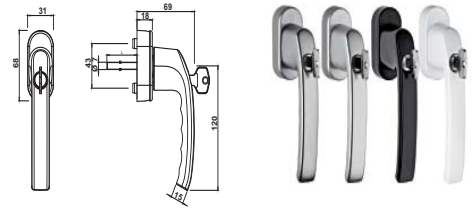

Opciones disponibles:

- Manilla para ventana
 - Manilla con llave
 - Manilla con sistema TBT
- Conjuntos para balconera
- Conjuntos puerta interior-exterior PZ
 - Manilla exterior plana
 - Manilla con pomo
 - Manilla con tirador
- Conjuntos interior-exterior puerta con seguridad (protección cilindro)

Manilla con llave

Código VBH	Color	Cuadradillo / L	€/ unidad
HPMAN600LLBL	Blanco RAL 9016	7 / 32 mm.	26,11
HPMAN600LLA	Aluminio Inox F9	7 / 32 mm.	30,06
HPMAN600LLM	Marrón RAL 8707	7 / 32 mm.	26,11
HPMAN600LLP	Plata F1	7 / 32 mm.	27,40
HPMAN600LLLBL	Blanco RAL 9016	7 / 37 mm.	26,11
HPMAN600LLLA	Aluminio Inox F9	7 / 37 mm.	30,06
HPMAN600LLLM	Marrón RAL 8707	7 / 37 mm.	26,11
HPMAN600LLLP	Plata F1	7 / 37 mm.	27,40