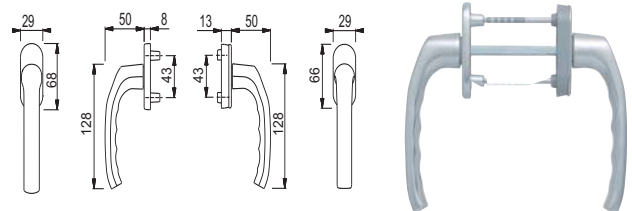

Conjunto balconera PZ interior-exterior

Código VBH	Color	€/ unidad
HPMAN600IEPZBL	Blanco RAL 9016	46,31
HPMAN600IEPZA	Aluminio Inox F9	53,45
HPMAN600IEPZM	Marrón RAL 8707	46,31
HPMAN600IEPZP	Plata F1	48,59