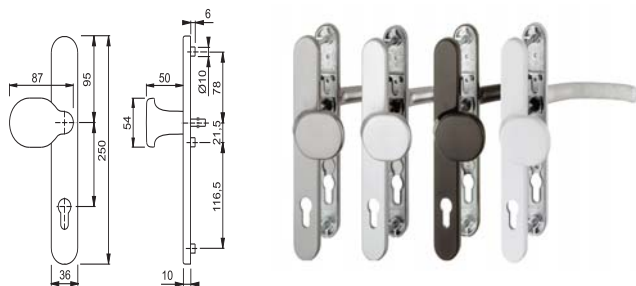

Conjunto interior-exterior pomo con PZ

Código VBH	Color	€/ unidad
HP1600P/3357PZBL	Blanco RAL 9016	47,43
HP1600P/3357PZA	Aluminio Inox F9	54,82
HP1600P/3357PZM	Marrón RAL 8707	47,43
HP1600P/3357PZP	Plata F1	47,43