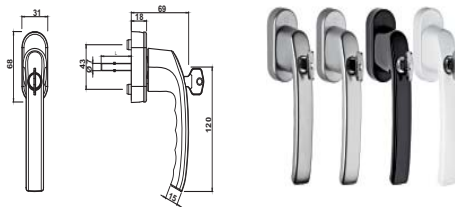

Manilla con TBT

Código VBH	Color	Cuadradillo / L	€/ unidad
HPMAN600TBTBL	Blanco RAL 9016	7 / 32 mm.	32,66
HPMAN600TBTBTA	Aluminio Inox F9	7 / 32 mm.	36,60
HPMAN600TBTBM	Marrón RAL 8707	7 / 32 mm.	32,66
HPMAN600TBTBP	Plata F1	7 / 32 mm.	33,97
HPMAN600TBTLBL	Blanco RAL 9016	7 / 37 mm.	32,66
HPMAN600TBTBLA	Aluminio Inox F9	7 / 37 mm.	36,60
HPMAN600TBTBLM	Marrón RAL 8707	7 / 37 mm.	32,66
HPMAN600TBTLP	Plata F1	7 / 37 mm.	33,97