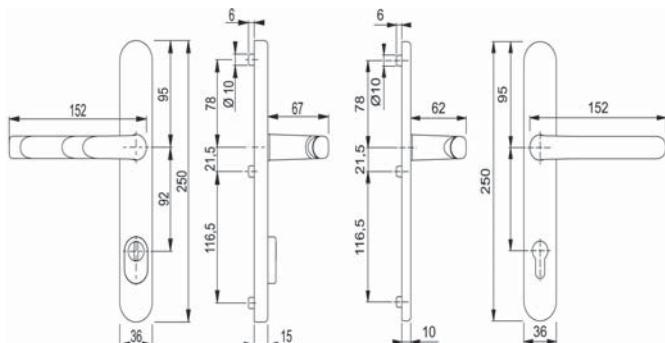

Conjunto int-ext PZ - seguridad

Código VBH	Color	grosor puerta	€/ ud
HP1600/3357PZSBL	Blanco RAL 9016	57 - 62 mm.	93,27
HP1600/3357PZSA	Aluminio Inox F9	57 - 62 mm.	107,36
HP1600/3357PZSM	Marrón RAL 8707	57 - 62 mm.	93,27
HP1600/3357PZSP	Plata F1	57 - 62 mm.	93,27
HP1600/3357LPZSBL	Blanco RAL 9016	67 - 72 mm.	93,27
HP1600/3357LPZSA	Aluminio Inox F9	67 - 72 mm.	107,36
HP1600/3357LPZSM	Marrón RAL 8707	67 - 72 mm.	93,27
HP1600/3357LPZSP	Plata F1	67 - 72 mm.	93,27