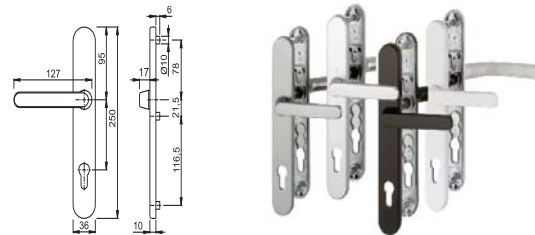

Conjunto interior-exterior plana PZ

Código VBH	Color	€/ unidad
HP1600/3357PZPBL	Blanco RAL 9016	34,28
HP1600/3357PZPA	Aluminio Inox F9	39,73
HP1600/3357PZPM	Marrón RAL 8707	34,28
HP1600/3357PZPP	Plata F1	34,28