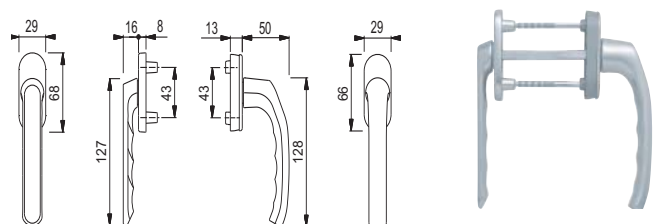

Conjunto balconera PZ interior-exterior plana

Código VBH	Color	€/ unidad
HPMAN600IEPZBLP	Blanco RAL 9016	46,31
HPMAN600IEPZAP	Aluminio Inox F9	53,45
HPMAN600IEPZMP	Marrón RAL 8707	46,31
HPMAN600IEPZPP	Plata F1	48,59