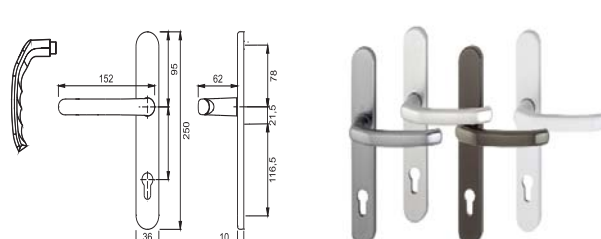

Manilla con placa interior PZ

Código VBH	Color	€/ unidad
HP1600/3357PZIBL	Blanco RAL 9016	18,07
HP1600/3357PZIA	Aluminio Inox F9	20,66
HP1600/3357PZIM	Marrón RAL 8707	18,07
HP1600/3357PZIP	Plata F1	18,07