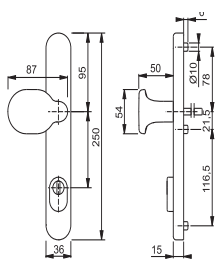

Conjunto int-ext pomo con PZ - seguridad

Código VBH	Color	grosor puerta	€/ ud.
HP1600P/3357PZSBL	Blanco RAL 9016	57 - 62 mm.	93,27
HP1600P/3357PZSA	Aluminio Inox F9	57 - 62 mm.	107,36
HP1600P/3357PZSM	Marrón RAL 8707	57 - 62 mm.	93,27
HP1600P/3357PZSP	Plata F1	57 - 62 mm.	93,27
HP1600P/3357LPZSBL	Blanco RAL 9016	67 - 72 mm.	93,27
HP1600P/3357LPZSA	Aluminio Inox F9	67 - 72 mm.	107,36
HP1600P/3357LPZSM	Marrón RAL 8707	67 - 72 mm.	93,27
HP1600P/3357LPZSP	Plata F1	67 - 72 mm.	93,27