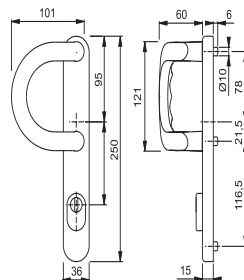

Conjunto inter-ext tirador con PZ - seguridad

Código VBH	Color	grosor puerta	€/ ud
HP1600T/3357PZSBL	Blanco RAL 9016	57 - 62 mm.	93,27
HP1600T/3357PZSA	Aluminio Inox F9	57 - 62 mm.	107,36
HP1600T/3357PZSM	Marrón RAL 8707	57 - 62 mm.	93,27
HP1600T/3357PZSP	Plata F1	57 - 62 mm.	93,27
HP1600T/3357LPZSBL	Blanco RAL 9016	67 - 72 mm.	93,27
HP1600T/3357LPZSA	Aluminio Inox F9	67 - 72 mm.	107,36
HP1600T/3357LPZSM	Marrón RAL 8707	67 - 72 mm.	93,27
HP1600T/3357LPZSP	Plata F1	67 - 72 mm.	93,27