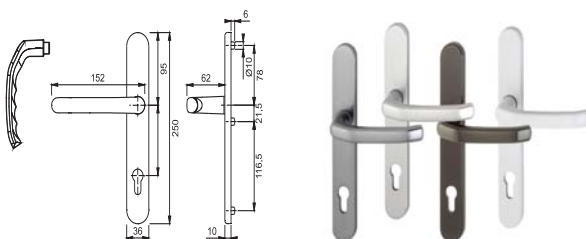

Manilla con placa exterior PZ

Código VBH	Color	€/ unidad
HP1600/3357PZEBL	Blanco RAL 9016	17,91
HP1600/3357PZEA	Aluminio Inox F9	20,66
HP1600/3357PZEM	Marrón RAL 8707	17,91
HP1600/3357PZEP	Plata F1	17,91