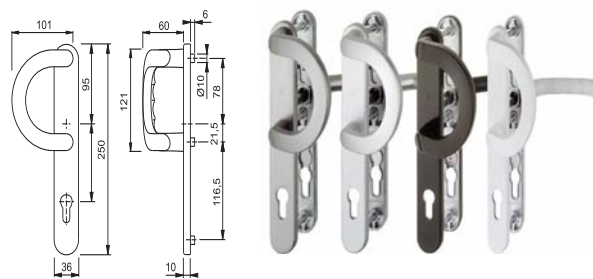

Conjunto interior-exterior tirador con PZ

Código VBH	Color	€/ unidad
HP1600T/3357PZBL	Blanco RAL 9016	47,43
HP1600T/3357PZA	Aluminio Inox F9	54,82
HP1600T/3357PZM	Marrón RAL 8707	47,43
HP1600T/3357PZP	Plata F1	47,43