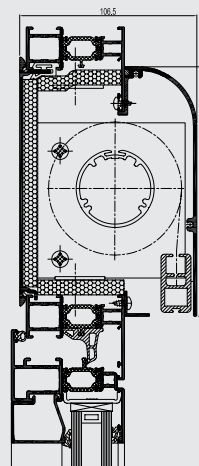

Reynascreen

Sistemas Complementarios

El sistema integrado de protección solar Reynascreen puede combinarse con todas las puertas y ventanas Reynaers y puede controlarse manual o eléctricamente. El aislamiento extra del cajón asegura el confort térmico. Además, Reynascreen puede combinarse con Mosquito, el sistema para mosquiteras de Reynaers.