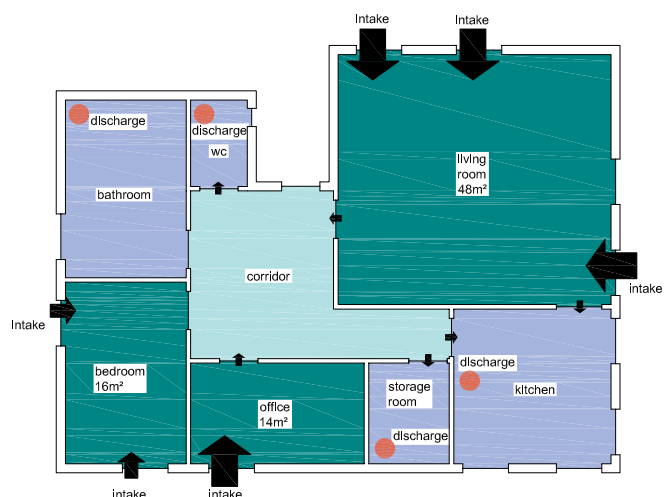

Los perfiles de ventilación pueden colocarse en diferentes configuraciones, ofreciendo mayor versatilidad para instaladores y arquitectos.

detalle vista exterior

detalle vista interior

rejilla de ventilación

El sistema se integra fácilmente en los diferentes sistemas de Reynaers.

UN SOPLO DE AIRE FRESCO

MÓDULOS AUTORREGULABLES

Ventalis es un sistema de ventilación que se coloca en la parte superior de las ventanas o puertas de las "estancias secas". Este puede montarse en diferentes configuraciones en función de la estética o el flujo de aire necesario para satisfacer las normativas aplicables. Los módulos de autorregulación patentados se abren o cierran automáticamente regulando la entrada de aire cuando la presión del viento aumenta o disminuye, manteniendo constante el flujo de aire entrante.

FACILMENTE REGULABLE

La aleta de ventilación se puede abrir en 5 posiciones diferentes, permitiendo a los usuarios ajustar fácilmente la ventilación para satisfacer las necesidades puntuales en cada momento tales como los posibles aumentos del número de personas en una habitación. En cualquier posición los módulos autorregulables mantienen el flujo de aire en el nivel deseado. Los módulos de ventilación disponen de rejilla para evitar la entrada de insectos o de la lluvia.

flujo de aire

instalación oculta

Los perfiles Ventalis permiten la entrada natural de aire fresco en las "estancias secas". El aire se conduce hacia las "estancias húmedas", creando una ventilación controlada y energéticamente eficiente.