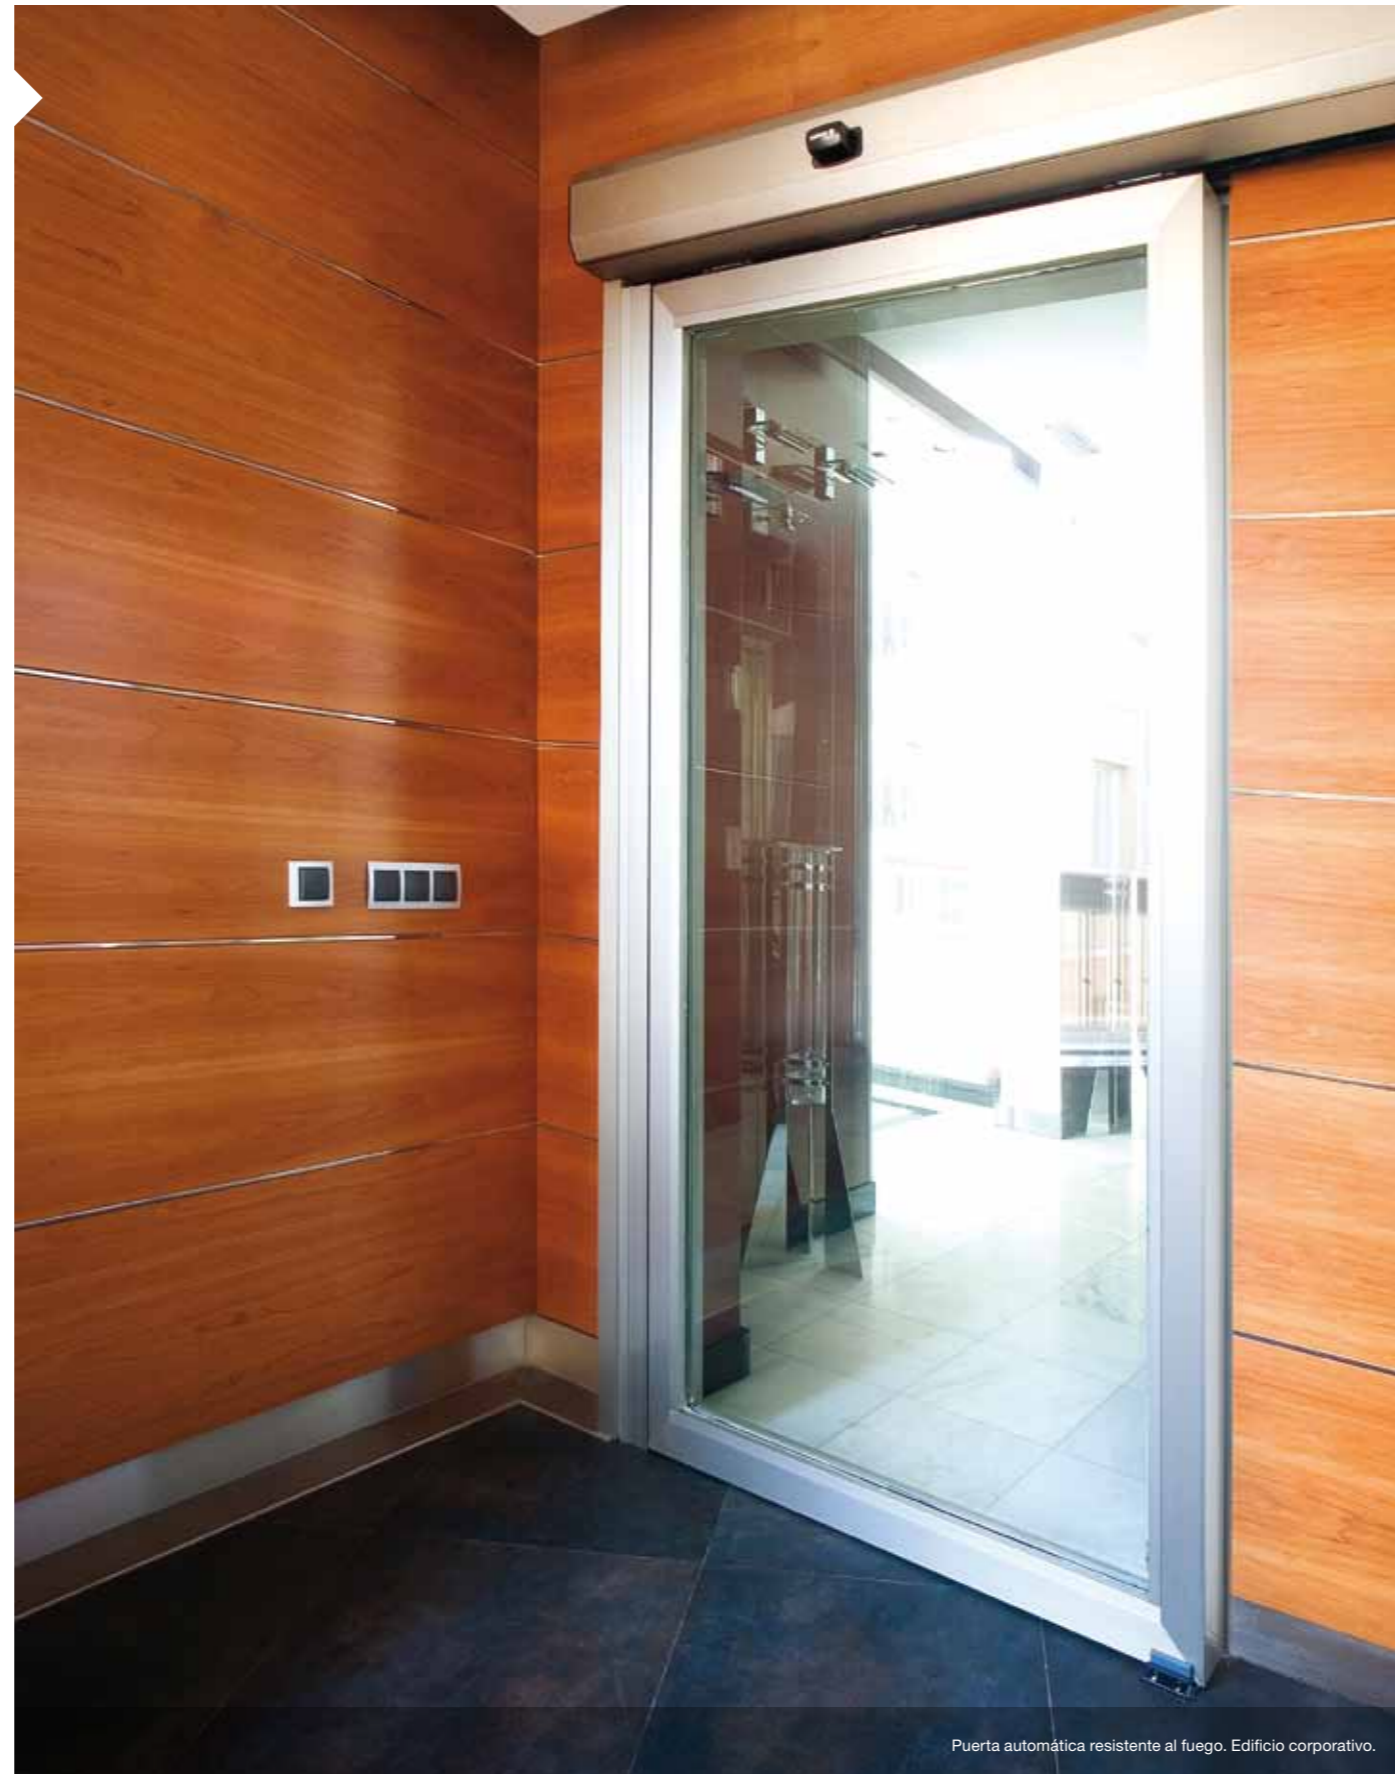

Las puertas resistentes al fuego Manusa combinan puerta automática con puerta cortafuego en un solo elemento constructivo.

Puertas resistentes al fuego clasificación E Integridad

Una puerta con clasificación E (integridad) es aquella en la que durante un tiempo determinado no aparecen llamas o gases en la superficie de la puerta no expuesta al fuego.

Puertas resistentes al fuego clasificación EI Integridad y Aislamiento

Una puerta con clasificación EI (integridad y aislamiento) es aquella en la que durante un tiempo determinado no aparecen llamas o gases o no se produce una transferencia de calor significativa en la superficie de la puerta no expuesta al fuego.

Puerta automática resistente al fuego. Edificio corporativo.