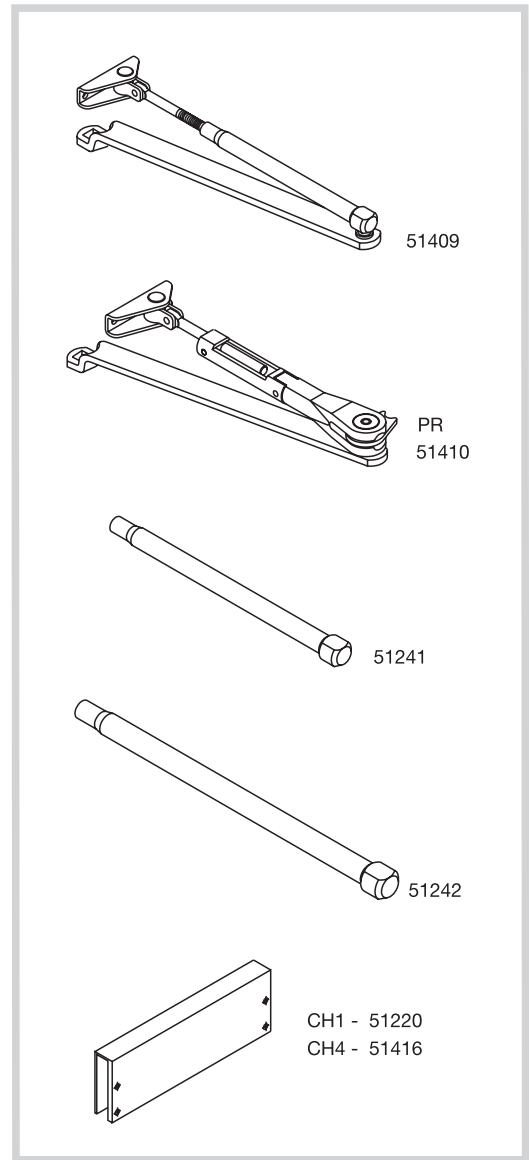

CH1 - 51220
CH4 - 51416