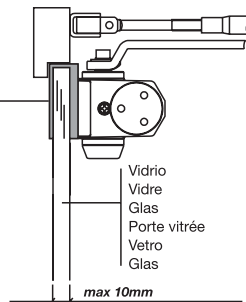

60

80

80

100

100

120

RL : Retención libre / Retenció lliure / Free retention / Retention libre / Blocco a 90° incorporato / Freie Retention

PR : Palanca de retención / Palanca de retenció / Hold-open arm / Bras à retention / Braccio con regolazione / Stange Retention

BC : Freno a la apertura / Fre a l'obertura / Backcheck / Frein à l'ouverture / Freno in apertura / Öffnungsdämpfung

ACCESORIOS
 ACCESSORIS
 ACCESSORIES
 ACCESSOIRES
 ACCESSORI
 ZUBEHÖR

CH1 - 51220
 CH4 - 51416