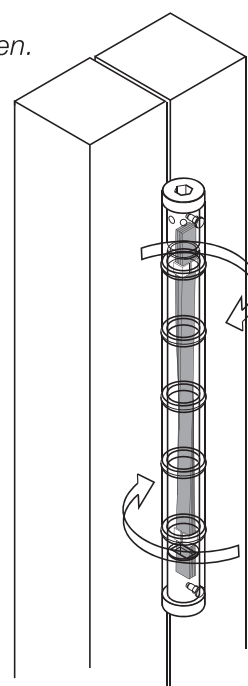

- Tubo interior inox AISI 304.
- Potencia de cierre graduable.
- Tub interior inox AISI 304.
- Potència de tancament regulable.
- Stainless interior tube AISI 304.
- Adjustable strength.
- Tube interne inox AISI 304.
- Réglable en puissance.
- Tubo interno in acciaio inox AISI 304.
- Regolabile in potenza.
- Inneres Rohr von Edelstahl AISI 304.
- Einstellbare Schließkraft.