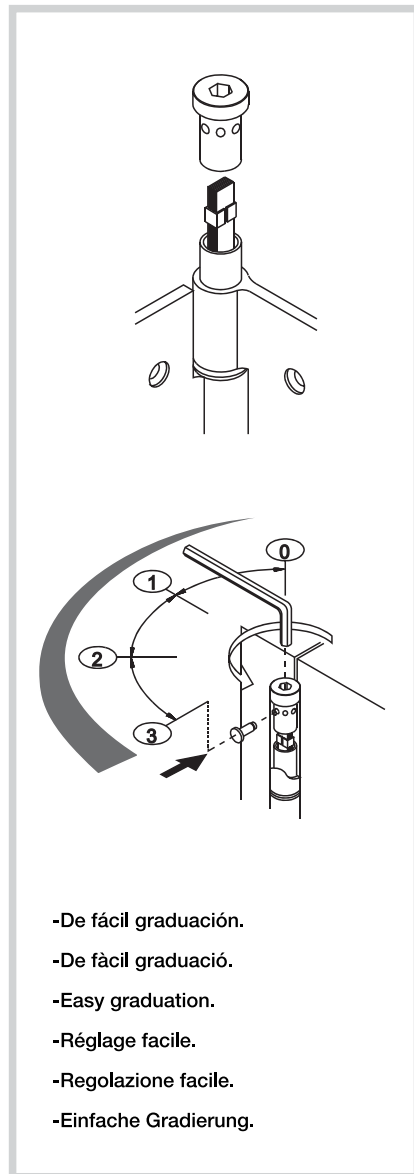

- -De fácil graduación.
- -De fácil graduació.
- -Easy graduation.
- -Réglage facile.
- -Regolazione facile.
- -Einfache Gradierung.

Justor