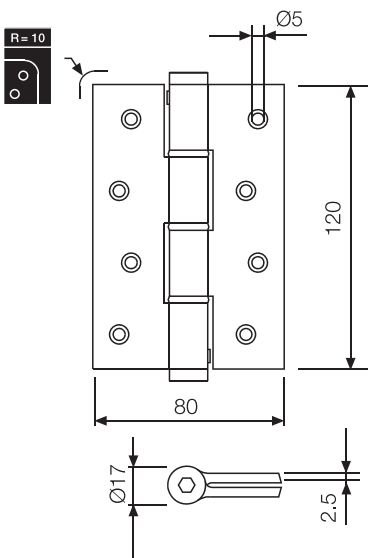

## SA 120

x 2

x 1

- De fácil graduación.
- De fácil graduació.
- Easy graduation.
- Réglage facile.
- Regolazione facile.
- Einfache Gradierung.

**Justor**

Talleres Trepas SA, Zona industrial "Els Garrofers" Avda. del Progrés, 40  
08340 Vilassar de Mar (Barcelona) SPAIN Tel. (34) 93 754 06 00 Fax (34) 93 754 06 01  
E-mail: [ttrepas@justor.com](mailto:ttrepas@justor.com) [www.justor.com](http://www.justor.com)