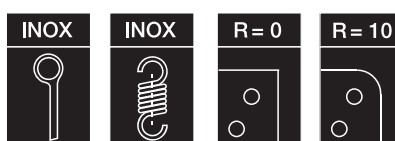

Einzelwirkende Federband

- Schließt der Tür automatisch.
- Edelstahl AISI 304-DIN 1.4301.
- Feder Lebensdauer 500.000 Zyklen.