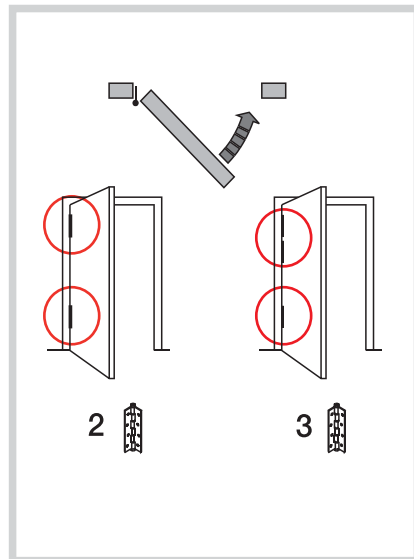

## SA 120

x 2

x 1

- De fácil graduación.
- De fácil graduació.
- Easy graduation.
- Réglage facile.
- Regolazione facile.
- Einfache Gradierung.

**Justor**

Talleres Trepas SA, Zona industrial "Els Garrofers" Avda. del Progrés, 40  
08340 Vilassar de Mar (Barcelona) SPAIN Tel. (34) 93 754 06 00 Fax (34) 93 754 06 01  
E-mail: [ttrepas@justor.com](mailto:ttrepas@justor.com) [www.justor.com](http://www.justor.com)