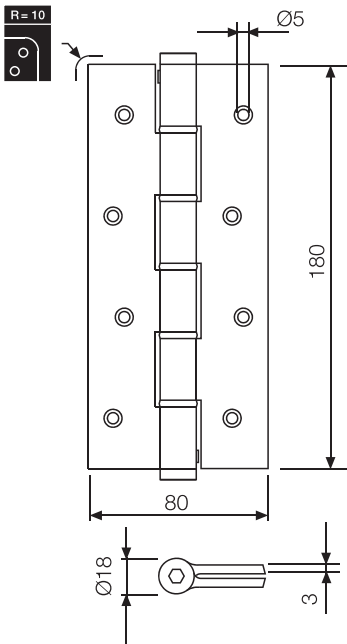

x 2

x 1

- -De fácil graduación.
- -De fácil graduació.
- -Easy graduation.
- -Réglage facile.
- -Regolazione facile.
- -Einfache Gradierung.

Justor