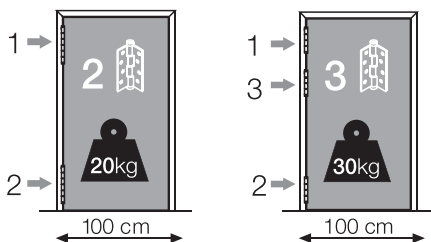

## SA 120

x 2

x 1

- De fácil graduación.
- De fácil graduació.
- Easy graduation.
- Réglage facile.
- Regolazione facile.
- Einfache Gradierung.

**Justor**

Talleres Trepas SA, Zona industrial "Els Garrofers" Avda. del Progrés, 40  
08340 Vilassar de Mar (Barcelona) SPAIN Tel. (34) 93 754 06 00 Fax (34) 93 754 06 01  
E-mail: [ttrepas@justor.com](mailto:ttrepas@justor.com) [www.justor.com](http://www.justor.com)