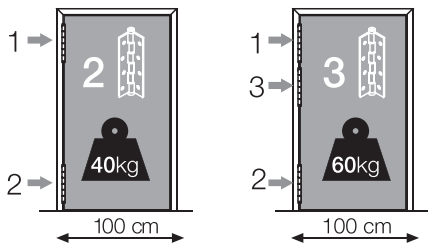

x 2

x 1

- -De fácil graduación.
- -De fácil graduació.
- -Easy graduation.
- -Réglage facile.
- -Regolazione facile.
- -Einfache Gradierung.

Justor