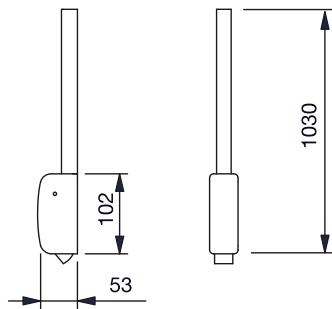

A-7110

Kit de barras y pestillos verticales

Cubiertas de barras en aluminio pintado - pestillos en acero inox

Kit de barres i pestells verticals

Cobertes en alumini pintat - pestells d'acer inoxidable

Vertical rods and latch bolts

Painted aluminium rod coverings - stainless steel latch bolts

Kit tringles et pènes verticaux

Couvertures des tringles en aluminium laqué - pènes en acier inox

Kit aste e scrocchi alto/basso

Coperture in alluminio verniciato - scrocchi in acciaio inox

Kit senkrechte stangen und fallen

Stangenverkleidungen aus lackiertem aluminium edelstahlfallen