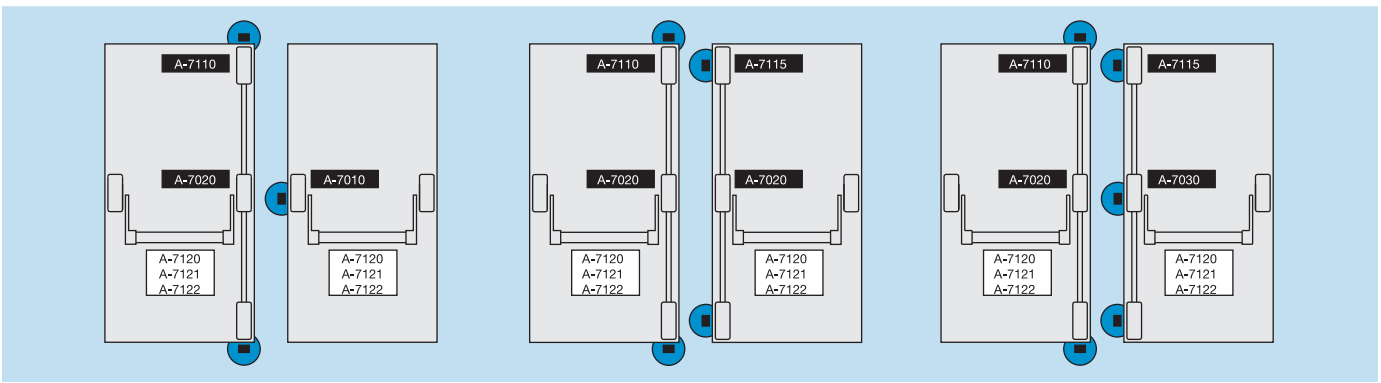

Barres horitzontals

Horizontal bars

Barres horitzontales

Barre orizzontali

Druckstange

Ref.	L
A-7120	950mm
A-7121	1150mm
A-7122	1450mm

Justor

REVERSIBLE MODULAR / RÉVERSIBLE MODULAIRE / REVERSIBILE COMPONIBILE / UMKEHRBAR MODULAR