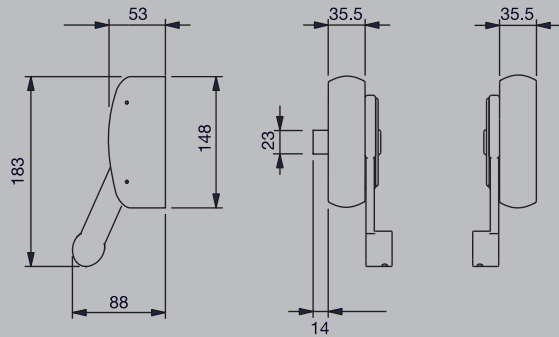

AP2
A-7020

AP2

Versión combinable con barras/pestillos, sin pestillo lateral
Versió combinable amb barres/pestells, sense pestell lateral
Version suitable for rods/latch bolts mounting without lateral latch bolt
Versión pour montage avec tringles/pênes dormants sans pêne latéral
Versione abbinabile ad aste/scrocchi senza scrocco laterale
Ausführung kombinierbar mit Stangen/Fallen ohne seitliche Falle

AP3
A-7030

AP3

Versión combinable con barras/pestillos, con pestillo lateral
Versió combinable amb barres/pestells, amb pestell lateral
Version suitable for rods/latch bolts mounting with lateral latch bolt
Versión pour montage avec tringles/pênes dormants avec pêne latéral
Versione abbinabile ad aste/scrocchi con scrocco laterale escludibile
Ausführung kombinierbar mit Stangen/Fallen mit seitlicher Falle