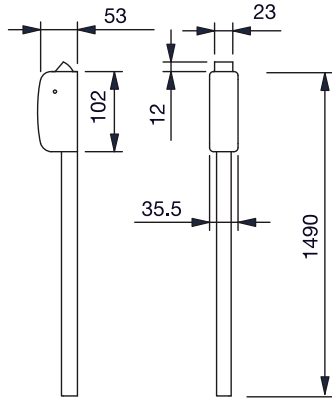

A-7110

Kit de barras y pestillos verticales

Cubiertas de barras en aluminio pintado - pestillos en acero inox

Kit de barres i pestells verticals

Cobertes en alumini pintat - pestells d'acer inoxidable

Vertical rods and latch bolts

Painted aluminium rod coverings - stainless steel latch bolts

Kit tringles et pènes verticaux

Couvertures des tringles en aluminium laqué - pènes en acier inox

Kit aste e scrocchi alto/basso

Coperture in alluminio verniciato - scrocchi in acciaio inox

Kit senkrechte stangen und fallen

Stangenverkleidungen aus lackiertem aluminium edelstahlfallen