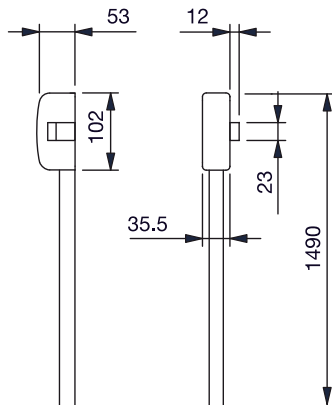

A-7115

Kit de barras y pestillos laterales

Cubiertas de barras en aluminio pintado - pestillos en acero inox

Kit de barres i pestells laterals

Cobertes en alumini pintat - pestells d'acer inoxidable

Vertical rods and lateral latch bolts

Painted aluminium rod coverings - stainless steel latch bolts

Kit tringles et pènes latéraux

Couvertures des tringles en aluminium laqué - pènes en acier inox

Kit aste e scrocchi laterali

Coperture in alluminio verniciato - scrocchi in acciaio inox

Kit seitliche stangen und fallen

Stangenverkleidungen aus lackiertem aluminium edelstahlfallen