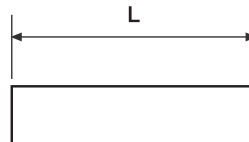

En alliage fondu sous pression et laqué

Gruppo cilindro maniglia/pomolo

In lega pressofusa verniciata

Gruppe Türgriff/Türknauf und Zylinder

Aus lackierter druckgegossener legierung

A-7102

A-7100

Barras horizontales