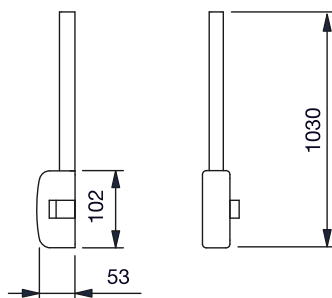

A-7115

Kit de barras y pestillos laterales

Cubiertas de barras en aluminio pintado - pestillos en acero inox

Kit de barres i pestells laterals

Cobertes en alumini pintat - pestells d'acer inoxidable

Vertical rods and lateral latch bolts

Painted aluminium rod coverings - stainless steel latch bolts

Kit tringles et pènes latéraux

Couvertures des tringles en aluminium laqué - pènes en acier inox

Kit aste e scrocchi laterali

Coperture in alluminio verniciato - scrocchi in acciaio inox

Kit seitliche stangen und fallen

Stangenverkleidungen aus lackiertem aluminium edelstahlfallen