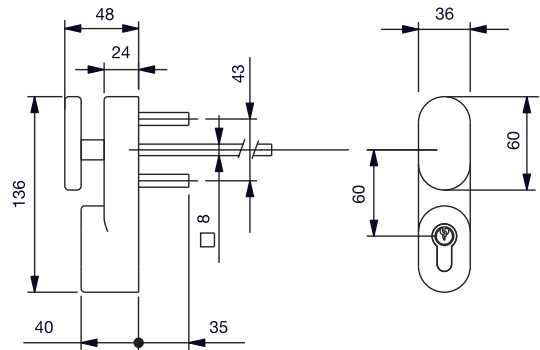

En alliage fondu sous pression et laqué

Gruppo cilindro maniglia/pomolo

In lega pressofusa verniciata

Gruppe Türgriff/Türknauf und Zylinder

Aus lackierter druckgegossener legierung

A-7102

A-7100

Barras horizontales