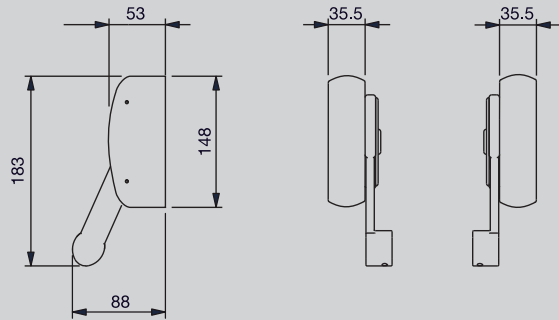

Justor
antipanic

CE
P
ICM

EN 1125-1997+A1:2001
3 7 6 1 1 4 2 2 A

AP
0807

Justor

AP1
A-7010

AP1

Versión sólo con pestillo lateral no combinable con barras/pestillos
Versió només amb pestell lateral no combinable amb barres/pestells
Version with one lateral latch bolt, cannot be mounted with rods/latch bolts
Versión avec pêne latérale seulement, montage avec tringles/pênes dormants non prévu
Versión con solo scrocco laterale non abbinabile ad aste/scrocchi
Ausführung nur mit seitlicher Falle, nicht mit Stangen/Fallen kombinierbar

AP2
A-7020

AP2

Versión combinable con barras/pestillos, sin pestillo lateral
Versió combinable amb barres/pestells, sense pestell lateral
Version suitable for rods/latch bolts mounting without lateral latch bolt
Versión pour montage avec tringles/pênes dormants sans pêne latéral
Versione abbinabile ad aste/scrocchi senza scrocco laterale
Ausführung kombinierbar mit Stangen/Fallen ohne seitliche Falle