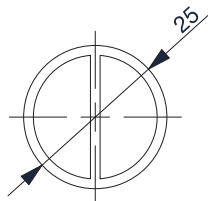

En alliage fondu sous pression et laqué

Gruppo cilindro maniglia/pomolo

In lega pressofusa verniciata

Gruppe Türgriff/Türknauf und Zylinder

Aus lackierter druckgegossener legierung

A-7102

A-7100

Barras horizontales