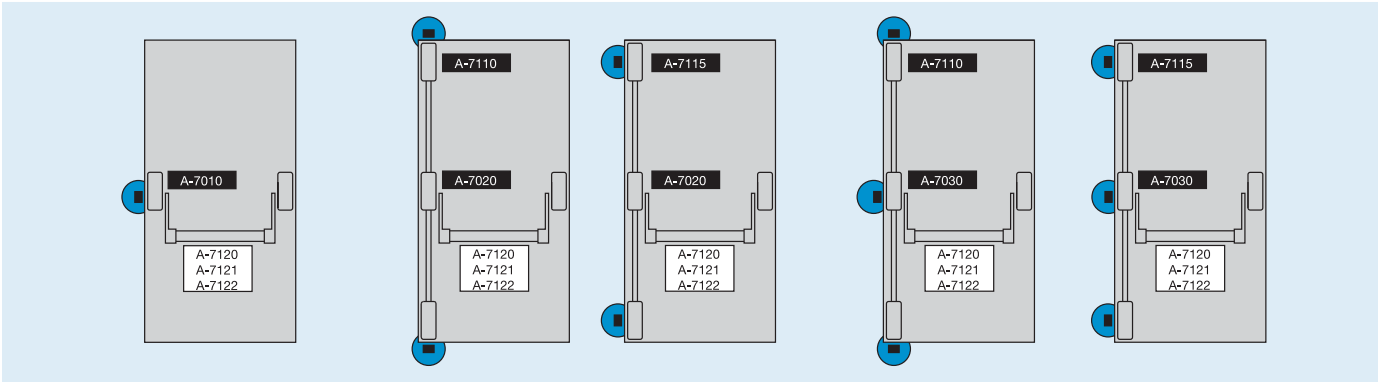

Barres horitzontals

Horizontal bars

Barres horitzontales

Barre orizzontali

Druckstange

Ref.	L
A-7120	950mm
A-7121	1150mm
A-7122	1450mm

Justor

REVERSIBLE MODULAR / RÉVERSIBLE MODULAIRE / REVERSIBILE COMPONIBILE / UMKEHRBAR MODULAR