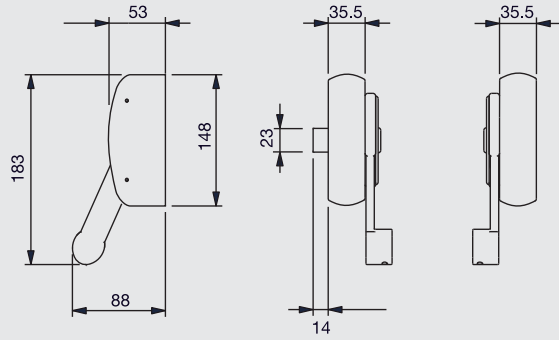

Justor
antipanic

CE
P
ICM

EN 1125-1997+A1:2001
3 7 6 1 1 4 2 2 A

AP
0807

Justor

AP1
A-7010

AP1

Versión sólo con pestillo lateral no combinable con barras/pestillos
Versió només amb pestell lateral no combinable amb barres/pestells
Version with one lateral latch bolt, cannot be mounted with rods/latch bolts
Versión avec pêne latérale seulement, montage avec tringles/pênes dormants non prévu
Versión con solo scrocco laterale non abbinabile ad aste/scrocchi
Ausführung nur mit seitlicher Falle, nicht mit Stangen/Fallen kombinierbar

AP2
A-7020

AP2

Versión combinable con barras/pestillos, sin pestillo lateral
Versió combinable amb barres/pestells, sense pestell lateral
Version suitable for rods/latch bolts mounting without lateral latch bolt
Versión pour montage avec tringles/pênes dormants sans pêne latéral
Versione abbinabile ad aste/scrocchi senza scrocco laterale
Ausführung kombinierbar mit Stangen/Fallen ohne seitliche Falle

AP3
A-7030

AP3

Versión combinable con barras/pestillos, con pestillo lateral
Versió combinable amb barres/pestells, amb pestell lateral
Version suitable for rods/latch bolts mounting with lateral latch bolt
Versión pour montage avec tringles/pênes dormants avec pêne latéral
Versione abbinabile ad aste/scrocchi con scrocco laterale escludibile
Ausführung kombinierbar mit Stangen/Fallen mit seitlicher Falle