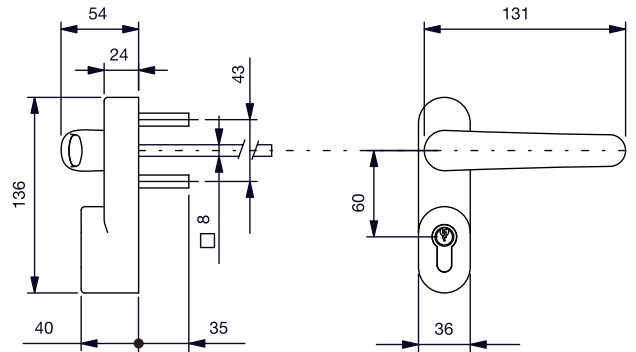

A-7100

Grupo manilla/pomo y cilindro

En aleación fundida a presión pintada

Grup maneta/pom i cilindre

D'al-leació fosa a pressió pintada

Group handle/knob and cylinder

Painted pressure die-cast alloy

Groupe poignée/bouton et cylindre

En alliage fondu sous pression et laqué

Gruppo cilindro maniglia/pomolo

In lega pressofusa verniciata

Gruppe Türgriff/Türknauf und Zylinder

Aus lackierter druckgegossener legierung