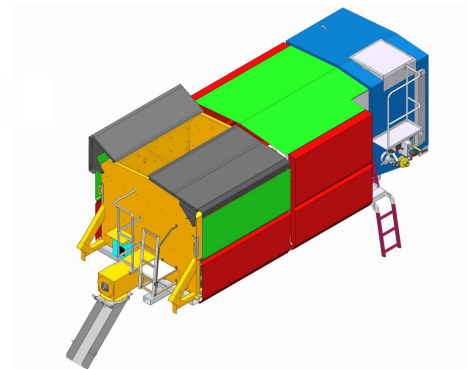

SWIFT

Equipo de mantenimiento curativo

SECMAIR

FAYAT GROUP

SWIFT – Equipo ergonómico y polivalente para la reparación de baches

SWIFT es el mejor equipo para reparar los baches. Permite preparar y limpiar el bache antes de extender el betón y rellenarlo de aglomerado en caliente.

Economía

- Aislamiento perfecto de la cubeta con lana de roca alta densidad (100 mm)
- Calentamiento directo

Ergonomía

- Espacio de almacenamiento (utillaje)... con puerta y cerradura con llave
- Cuba de agua para repostar los equipos (compactadores...)

Esencial

- Capacidad cuba 2.000 litros
- Capacidad almacenamiento aglomerado: 4 m3
- Cubierta con funcionamiento hidráulico
- Sin fin de extracción calentado
- Lanza manual
- Bomba de ligante
- Martillo picador hidráulico
- Plancha vibrante BOMAG