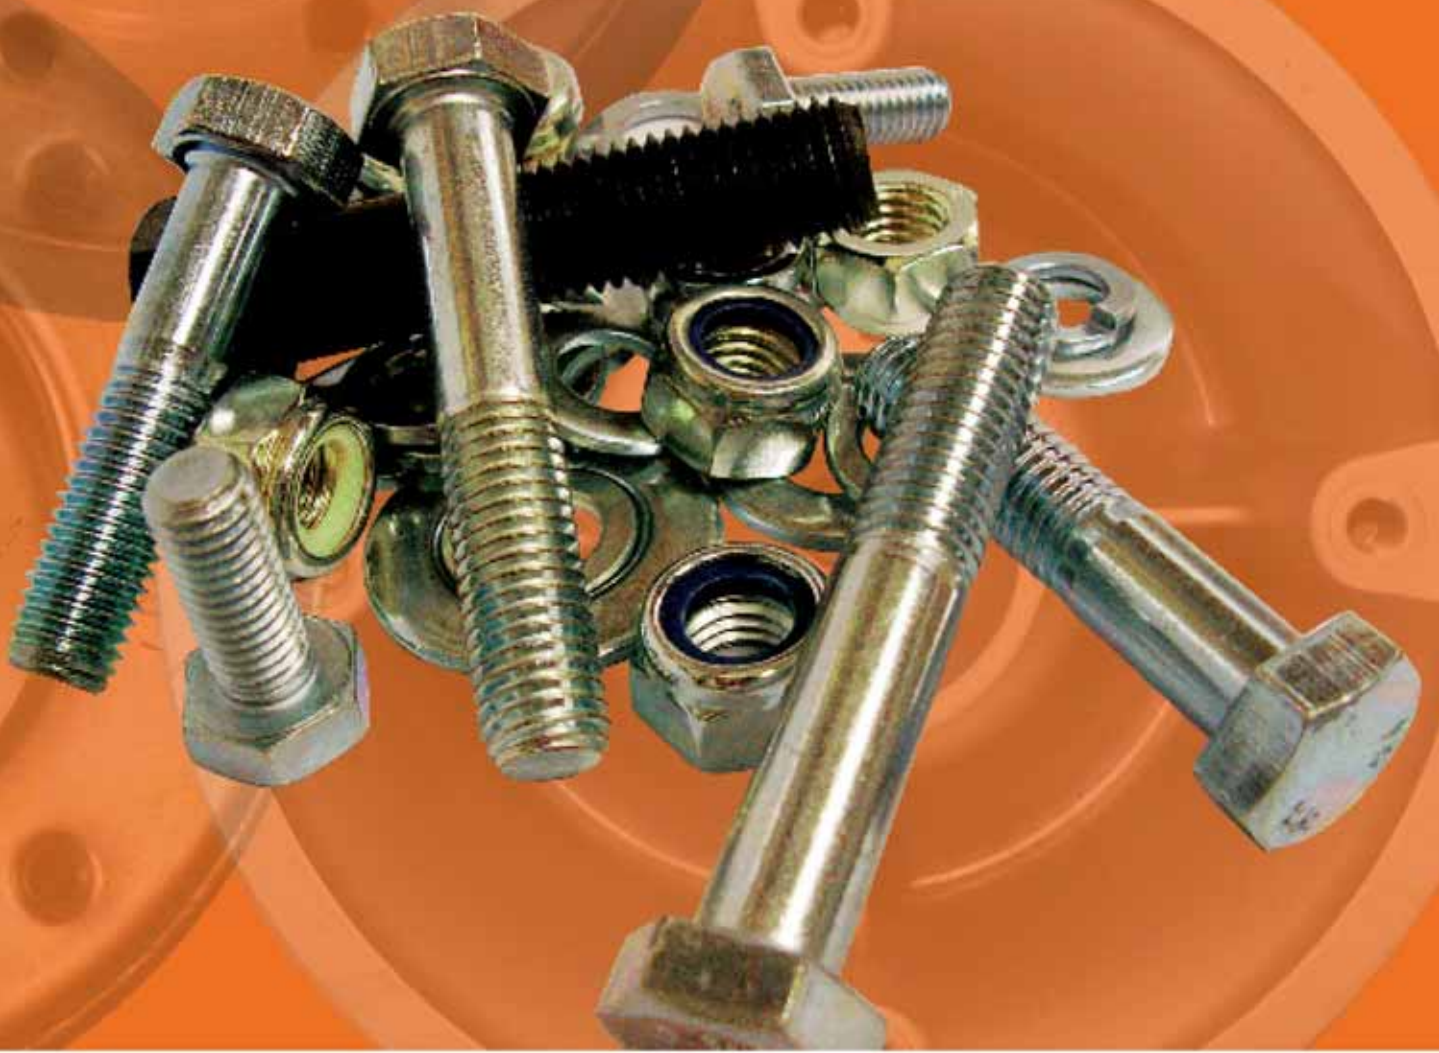

Tornillería para fuelles de suspensión

Tornillería para fuelles de suspensión

REFERENCIA	DESCRIPCIÓN	Nº TABLA	APLICACIÓN
<div style="border: 1px solid black; padding: 2px; display: inline-block;">REF.: FP085</div>			 PH08M 22
0113340	1TC 300 36 HIERRO		
0123070	V 1 DK 21 HIERRO (BPW 30)		
0163010	3941 HIERRO	T140	BPW
0183030	C 293 HIERRO		
0163290	3941 PLÁSTICO		
0183210	C 293 PLÁSTICO		
0113330	1TC 360 45 HIERRO		
0123050	V 1 DK 32-1 HIERRO (BPW 36)		
0163020	3881 HIERRO	T144	BPW
0183040	C 292 HIERRO		
0163300	3881 PLÁSTICO		
0183020	C 292 PLÁSTICO		
0123080	V 1 DK 21K HIERRO (BPW 30K)		
0163080	3940 HIERRO	T145	BPW
0183120	C 293A HIERRO		
0163420	3940 PLÁSTICO		
0183230	C 293A PLÁSTICO		
0123170	V 1 DK 32K HIERRO (BPW 36K)		
0163110	34881 HIERRO	T149	BPW
0183130	C 292A HIERRO		
0163410	34881 PLÁSTICO		
0183220	C 292A PLÁSTICO		
0163090	3725 MODERNO	T158	GIANT-LECNENA
0183200	C 292S		
0163150	3942	T173	BPW