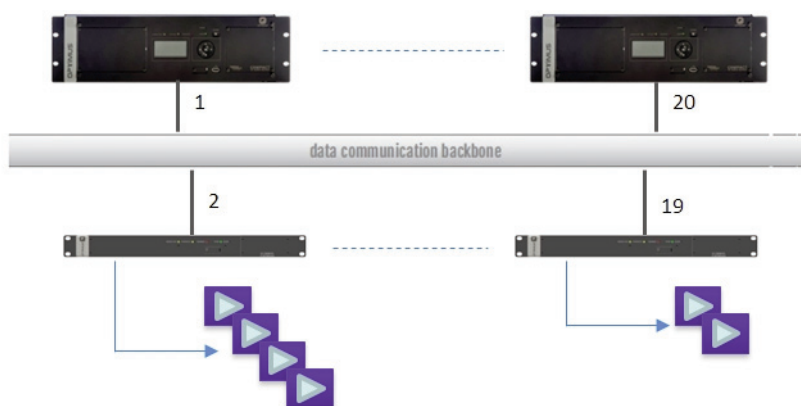

### IF-704ETH

Interface para conectar etapas de potencia en cualquier punto de la red. Recibe los mensajes desde los pupitres microfónicos IP y los teléfonos SIP generales de un sistema COMPACT, así como los canales de música generales. Dispone de 16 GB para almacenar mensajes de audio. El modelo IF-722ETH tiene dos entradas de audio locales.

#### IF-704ETH

Interfaz con cuatro salidas de audio.

#### IF-722ETH

Interfaz con dos entradas y dos salidas de audio.

**IF-704ETH**  
=  
**COMPACT**  
+  
**2 x UMX-SA**

**IF-722ETH**  
=  
**COMPACT**  
+  
**UMX-EA3**  
+  
**UMX-SA**

### IF-704ETH

Interface for connecting power units anywhere in the network. It receives messages from global IP microphone desks and SIP telephones of a COMPACT system, as well as the general music channels.