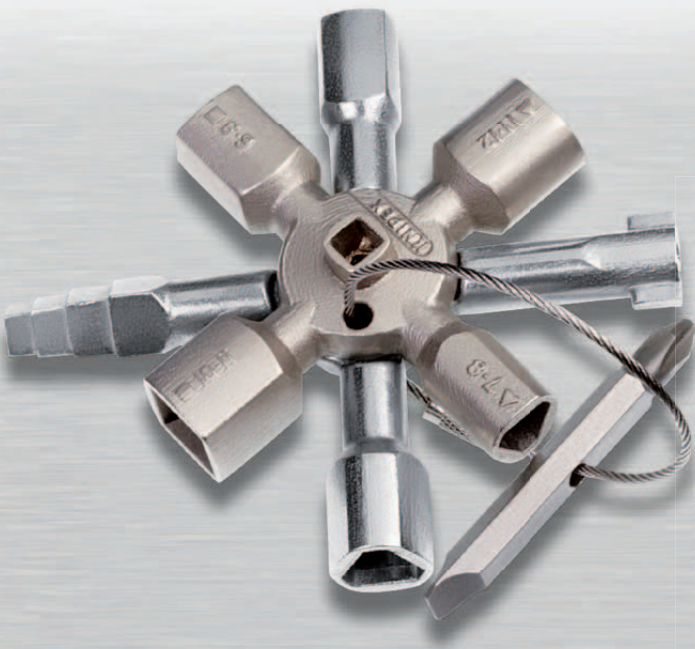

KNIPEX TwinKey

10 caras. 2 cruces. 1 llave.

Para todos los sistemas de paso y tamaños estándares

- Llave multifuncional para sistemas de paso en la ingeniería de construcción (calefacción y fontanería, técnica de climatización y ventilación, electrotécnicos), suministro de gas y agua y sistemas de bloqueo
- Versión de 8 caras: 2 llaves cruciformes unidas mediante imán para ahorrar espacio
- Punta bit reversible: ranura de 1,0 x 7 mm y cruciforme PH 2
- Llave y bit reversible unidos por un robusto cable trenzado inoxidable
- Diseño de fundición de zinc con peso optimizado
- Superficie recubierta de alta calidad

Núm. de artículo	EAN	Capacidad					
		Ø mm	Ø mm	Ø mm	Ø mm	mm	mm
00 11 01	074670	5 / 6 - 7 / 8 - 9 / 10 - 11	7 - 8 / 9 - 10 / 11 - 12	3 - 5	6	6 - 9	95

¿He traído la llave correcta? Esta pregunta se la formulan los conserjes, instaladores, electricistas, técnicos o equipos de salvamento todos los días. Se topan con una gran variedad de sistemas de paso. KNIPEX ha diseñado una solución universal para ellos – la KNIPEX TwinKey. Sus diez llaves encajan en todos los sistemas habituales de paso.

Se avisa al conserje cuando no funciona la calefacción. El electricista necesita la llave para el armario de distribución, el fontanero quiere cerrar la llave de paso del agua y los bomberos tienen que abrir lo más rápidamente posible los accesos. Todos ellos trabajan en distintos sectores y tienen diferentes funciones, pero tienen el mismo problema: una gran variedad de sistemas de paso. Con la KNIPEX TwinKey es posible abrir la mayoría de ellas.

Equipamiento sofisticado, elaboración de gran calidad.

La KNIPEX TwinKey de ocho caras está compuesta por dos cruces que se insertan una en la otra con un imán. Cuando están sueltas, permanecerán unidas entre sí mediante un cable trenzado inoxidable estable, por lo que no se pueden perder. Ambos lados de la llave universal tienen diferentes superficies, con recubrimiento de alta calidad (mates y brillantes).