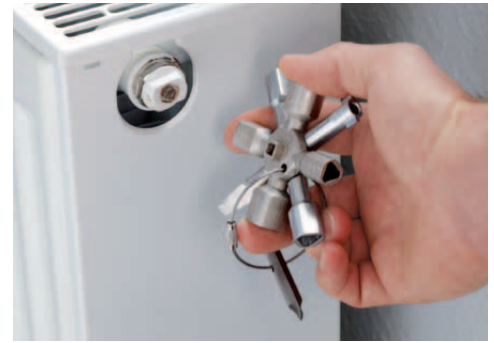

KNIPEX TwinKey

10 caras. 2 cruces. 1 llave.

Para todos los sistemas de paso y tamaños estándares

- Llave multifuncional para sistemas de paso en la ingeniería de construcción (calefacción y fontanería, técnica de climatización y ventilación, electrotécnicos), suministro de gas y agua y sistemas de bloqueo
- Versión de 8 caras: 2 llaves cruciformes unidas mediante imán para ahorrar espacio
- Punta bit reversible: ranura de 1,0 x 7 mm y cruciforme PH 2
- Llave y bit reversible unidos por un robusto cable trenzado inoxidable
- Diseño de fundición de zinc con peso optimizado
- Superficie recubierta de alta calidad

Núm. de artículo	EAN	Capacidad					
		Ø mm	Ø mm	Ø mm	Ø mm	mm	mm
00 11 01	074670	5 / 6 - 7 / 8 - 9 / 10 - 11	7 - 8 / 9 - 10 / 11 - 12	3 - 5	6	6 - 9	95

¿He traído la llave correcta? Esta pregunta se la formulan los conserjes, instaladores, electricistas, técnicos o equipos de salvamento todos los días. Se topan con una gran variedad de sistemas de paso. KNIPEX ha diseñado una solución universal para ellos – la KNIPEX TwinKey. Sus diez llaves encajan en todos los sistemas habituales de paso.

Se avisa al conserje cuando no funciona la calefacción. El electricista necesita la llave para el armario de distribución, el fontanero quiere cerrar la llave de paso del agua y los bomberos tienen que abrir lo más rápidamente posible los accesos. Todos ellos trabajan en distintos sectores y tienen diferentes funciones, pero tienen el mismo problema: una gran variedad de sistemas de paso. Con la KNIPEX TwinKey es posible abrir la mayoría de ellas.

Equipamiento sofisticado, elaboración de gran calidad.

La KNIPEX TwinKey de ocho caras está compuesta por dos cruces que se insertan una en la otra con un imán. Cuando están sueltas, permanecerán unidas entre sí mediante un cable trenzado inoxidable estable, por lo que no se pueden perder. Ambos lados de la llave universal tienen diferentes superficies, con recubrimiento de alta calidad (mates y brillantes).