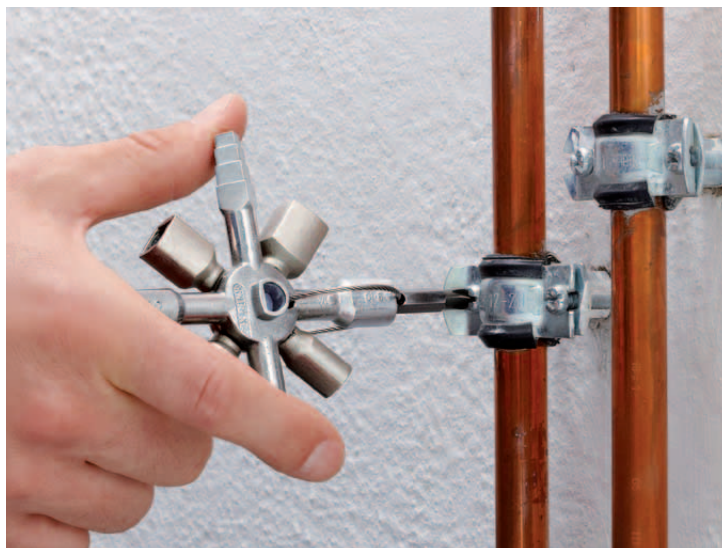

KNIPEX TwinKey

10 caras. 2 cruces. 1 llave.

Para todos los sistemas de paso y tamaños estándares

- Llave multifuncional para sistemas de paso en la ingeniería de construcción (calefacción y fontanería, técnica de climatización y ventilación, electrotécnicos), suministro de gas y agua y sistemas de bloqueo
- Versión de 8 caras: 2 llaves cruciformes unidas mediante imán para ahorrar espacio
- Punta bit reversible: ranura de 1,0 x 7 mm y cruciforme PH 2
- Llave y bit reversible unidos por un robusto cable trenzado inoxidable
- Diseño de fundición de zinc con peso optimizado
- Superficie recubierta de alta calidad

Núm. de artículo	EAN	Capacidad					
		Ø mm	Ø mm	Ø mm	Ø mm	mm	mm
00 11 01	074670	5 / 6 - 7 / 8 - 9 / 10 - 11	7 - 8 / 9 - 10 / 11 - 12	3 - 5	6	6 - 9	95

¿He traído la llave correcta? Esta pregunta se la formulan los conserjes, instaladores, electricistas, técnicos o equipos de salvamento todos los días. Se topan con una gran variedad de sistemas de paso. KNIPEX ha diseñado una solución universal para ellos – la KNIPEX TwinKey. Sus diez llaves encajan en todos los sistemas habituales de paso.

Se avisa al conserje cuando no funciona la calefacción. El electricista necesita la llave para el armario de distribución, el fontanero quiere cerrar la llave de paso del agua y los bomberos tienen que abrir lo más rápidamente posible los accesos. Todos ellos trabajan en distintos sectores y tienen diferentes funciones, pero tienen el mismo problema: una gran variedad de sistemas de paso. Con la KNIPEX TwinKey es posible abrir la mayoría de ellas.

Equipamiento sofisticado, elaboración de gran calidad.

La KNIPEX TwinKey de ocho caras está compuesta por dos cruces que se insertan una en la otra con un imán. Cuando están sueltas, permanecerán unidas entre sí mediante un cable trenzado inoxidable estable, por lo que no se pueden perder. Ambos lados de la llave universal tienen diferentes superficies, con recubrimiento de alta calidad (mates y brillantes).